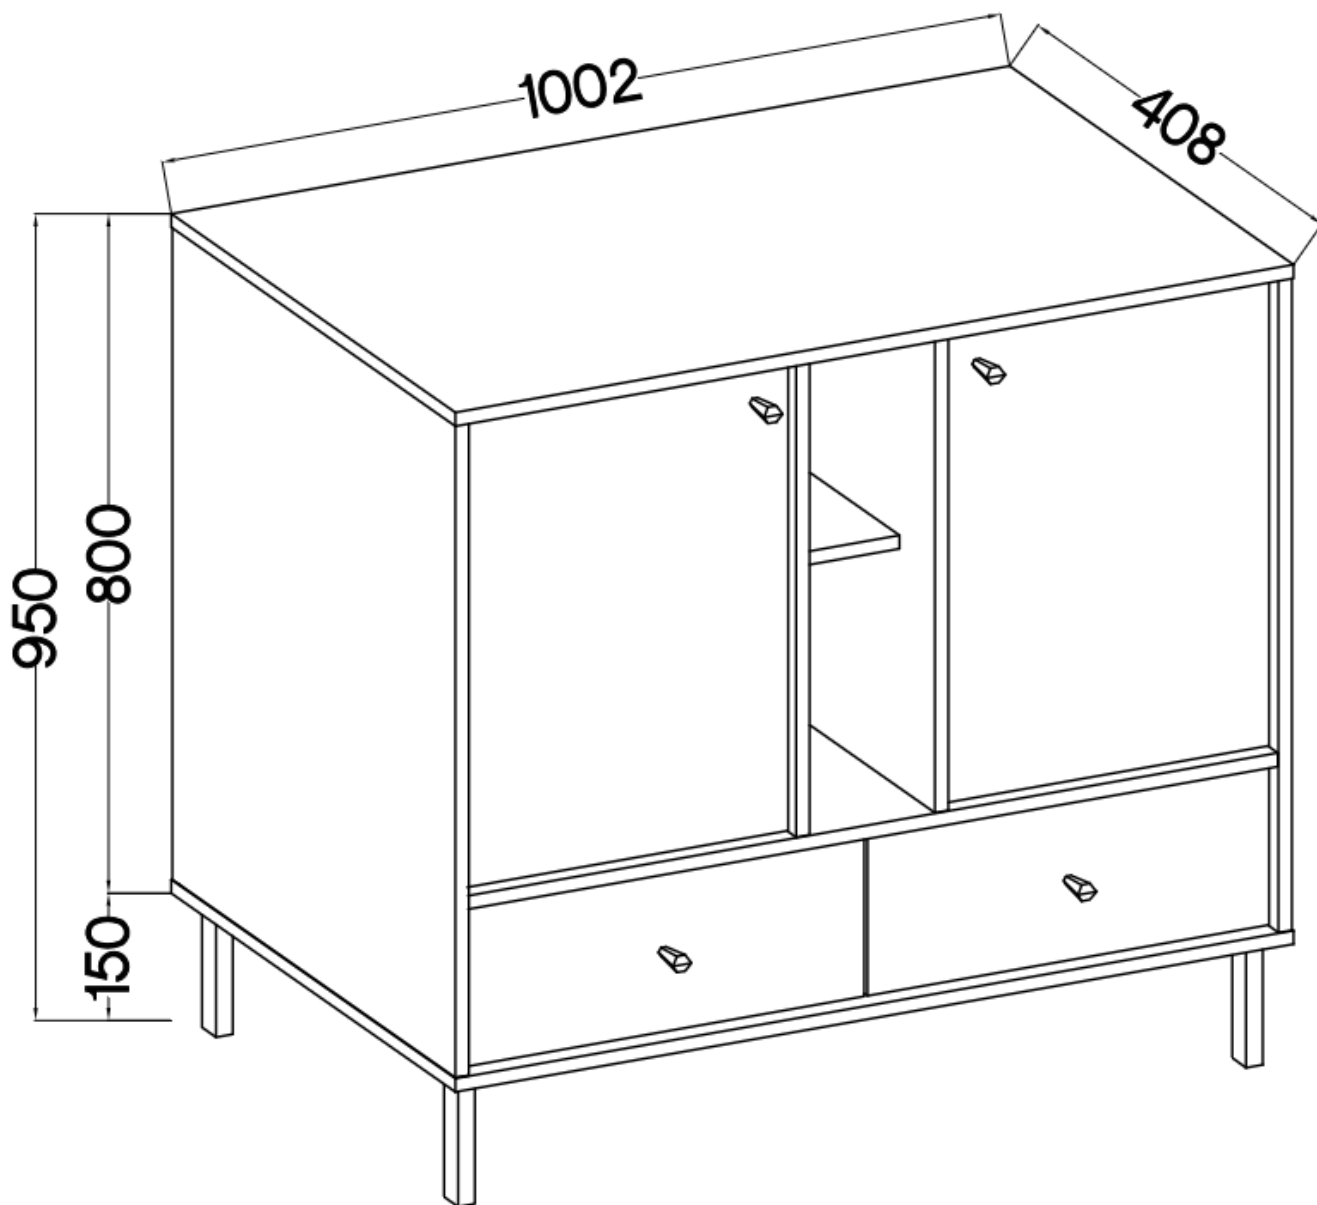

Produkt posiada dodatkowe opcje:

Kolor: Beż piaskowy , Czarny grafit , Eucaliptus