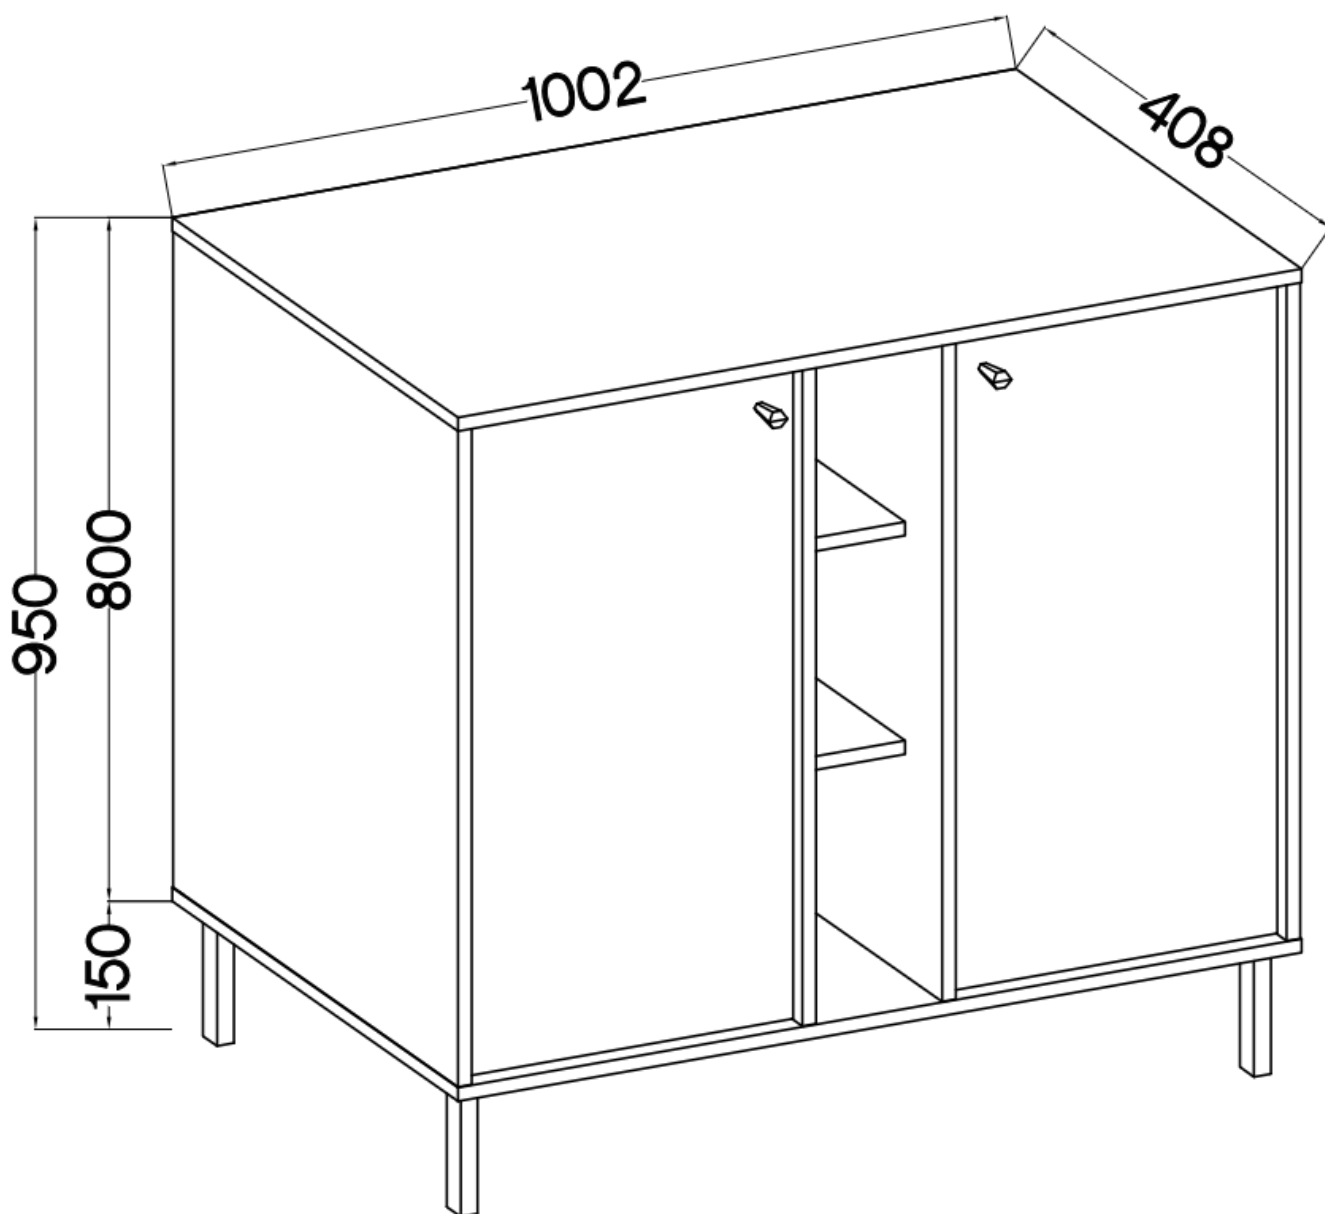

Produkt posiada dodatkowe opcje:

Kolor: Beż piaskowy , Czarny grafit , Eucaliptus