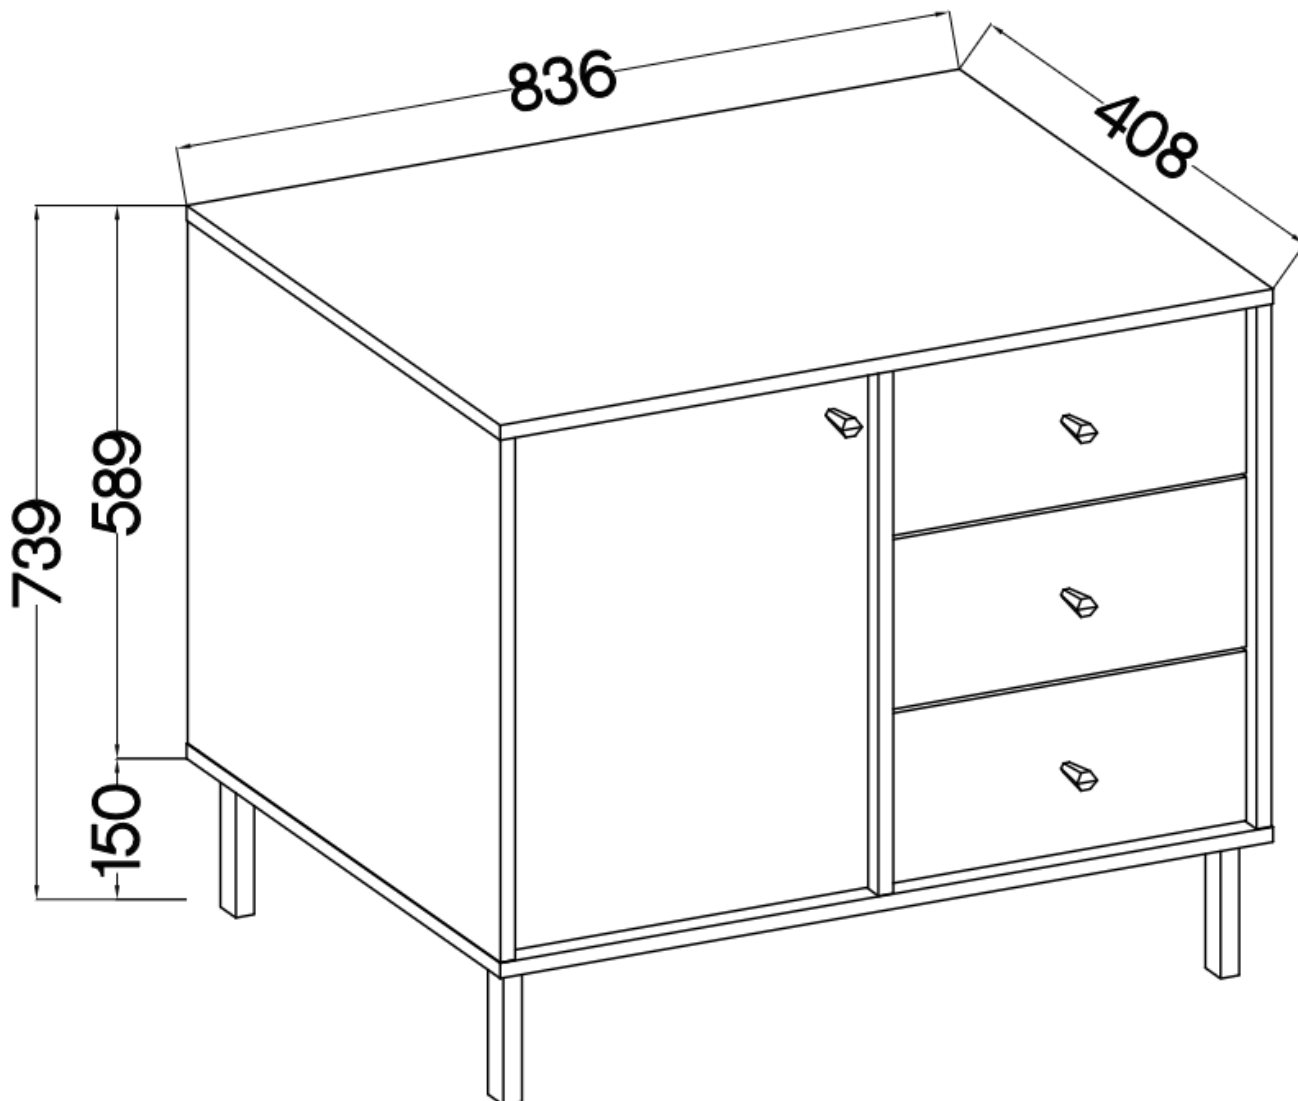

Produkt posiada dodatkowe opcje:

Kolor: Beż piaskowy , Czarny grafit , Eucaliptus