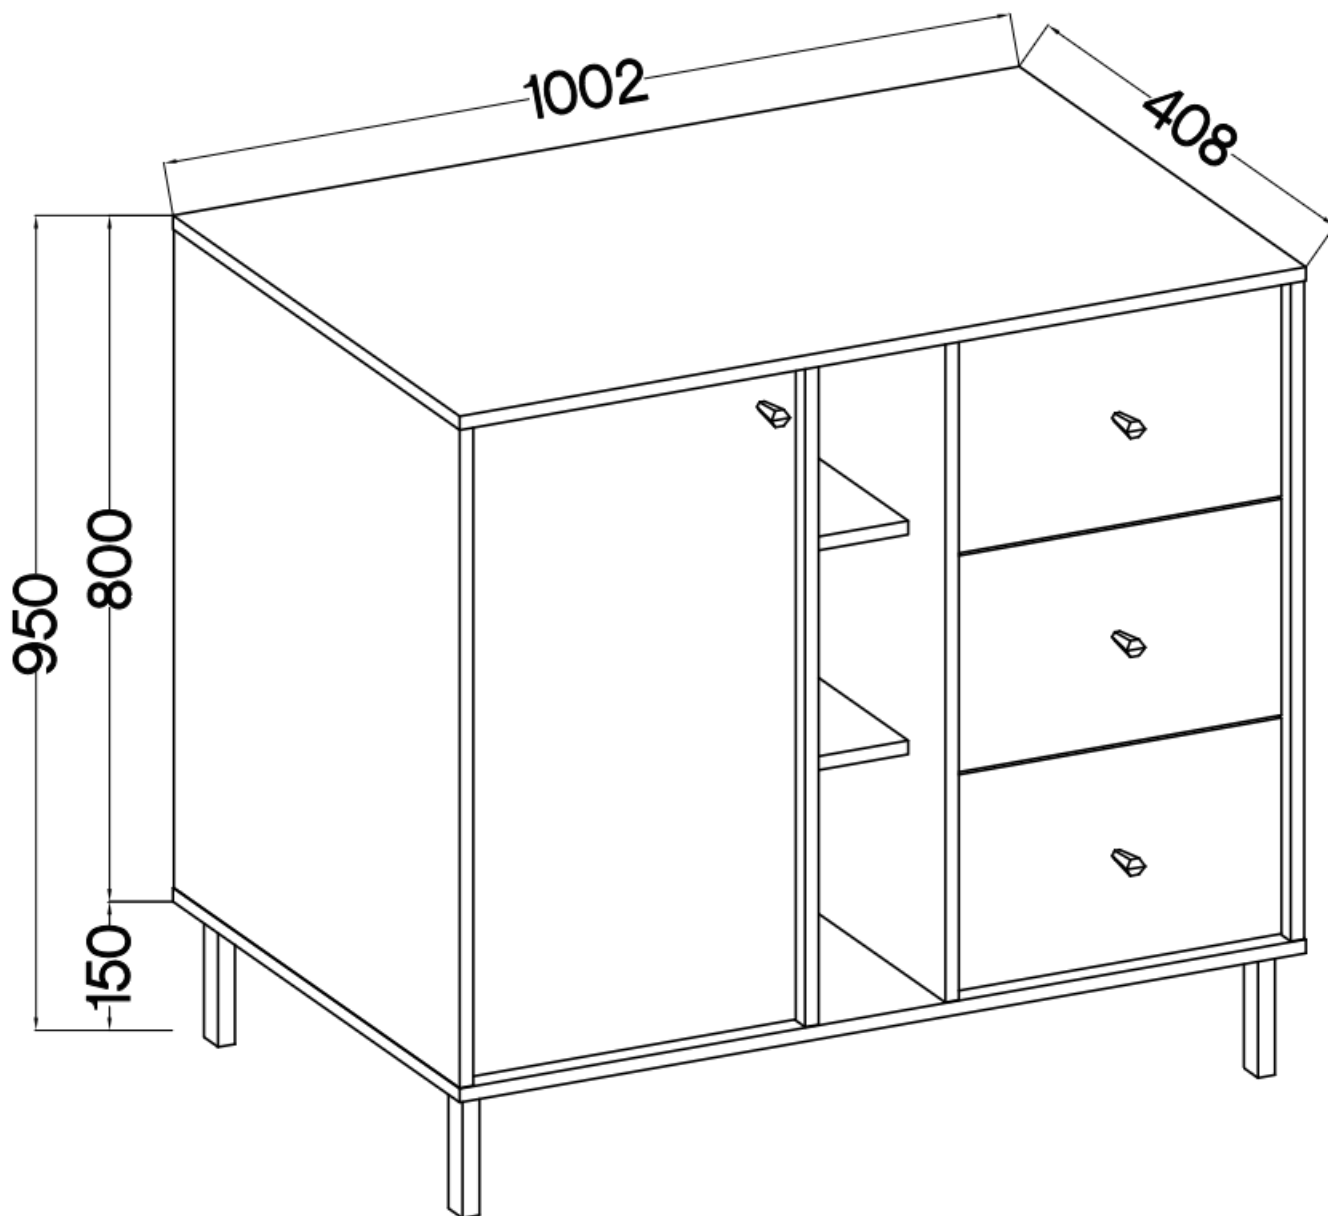

Produkt posiada dodatkowe opcje:

Kolor: Beż piaskowy , Czarny grafit , Eucaliptus