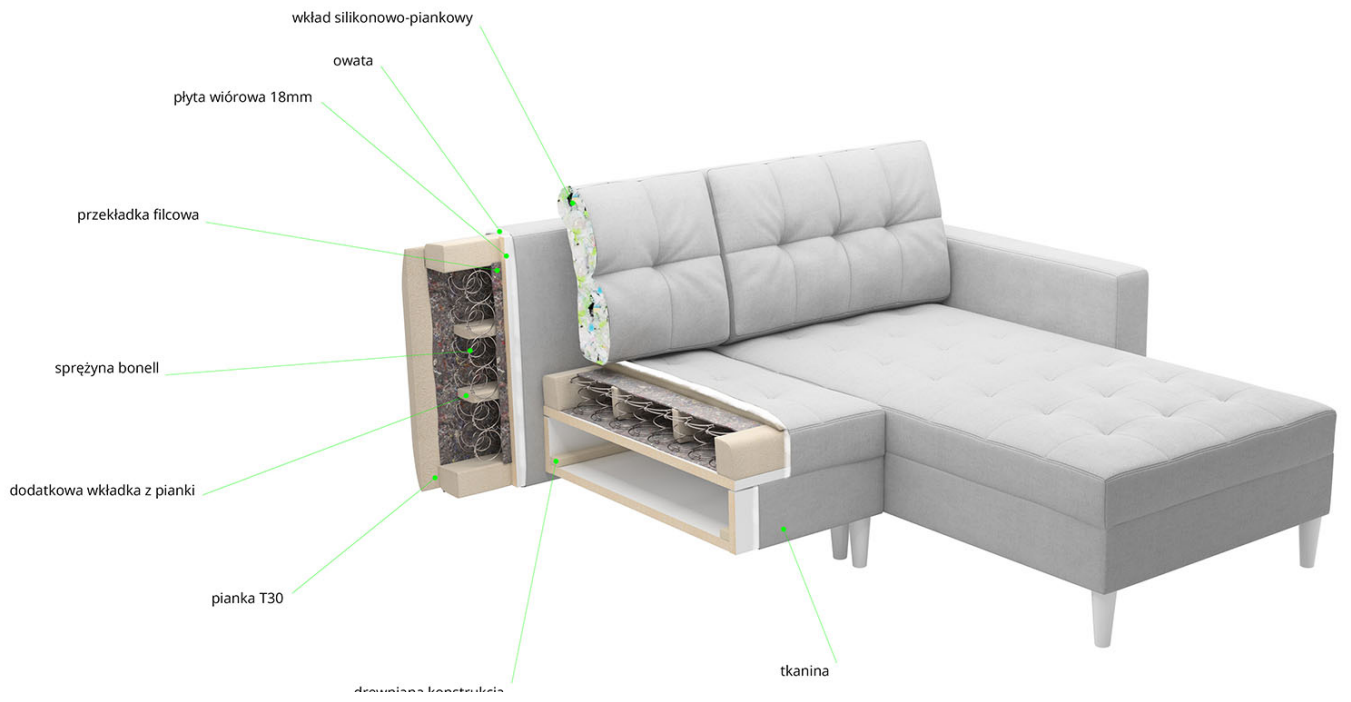

Opis produktu

LEMON 7 kanapa z funkcją spania i podnóżkiem

Kanapa 3-osobowa LEMON 7 z funkcją spania oraz podnóżkiem idealnie komponuje się z wnętrzami urządzonymi w stylu nowoczesnym i skandynawskim. Po dostawieniu podnóżka kanapa może służyć jako narożnik. Mebel posiada przykuwające uwagę przeszycia. Mocny stelaż wykonany z płyty wiórowej wzmocniony litym drewnem, na siedzisku sprężyna bonell oklejona pianką HR-40. Prezentowany model wsparty jest na bardzo trwałych bukowych nóżkach, dostępnych w pięciu kolorach do wyboru. Dla zwiększenia żywotności oraz wygody użytkownika mebla, jako jedni z nielicznych stosujemy dodatkową warstwę pianki umieszczoną między bonellem. Produkt w 100% polski. Zapakowany w paczkę - wymaga montażu.

DODATKOWA KOLORYSTYKA W ZAKŁADKACH WYBARWIENIA ORAZ TKANINY.

SPECYFIKACJA:

- szerokość: **229 cm**
- wysokość: **75 cm**
- głębokość: **90 cm**
- szerokość siedziska: **195 cm**
- wysokość siedziska: **43 cm**
- głębokość siedziska: **70 cm (bez poduch)**
- powierzchnia spania: **195 x 140 cm**
- materiał nóg: **buk**
- pojemnik na pościel: **tak**
- podnóżek: **70 x 70 cm z pojemnikiem**

DODATKOWE INFORMACJE:

- styl skandynawski
- stelaż z płyty wiórowej i litego drewna
- pianka T30
- sprężyna bonell oklejona pianką HR-40
- nóżki z drewna bukowego w pięciu kolorach
- poduchy wypełnione frytką piankową z dodatkiem silikonu w zestawie
- produkt polski
- wymaga przykręcenia nóg