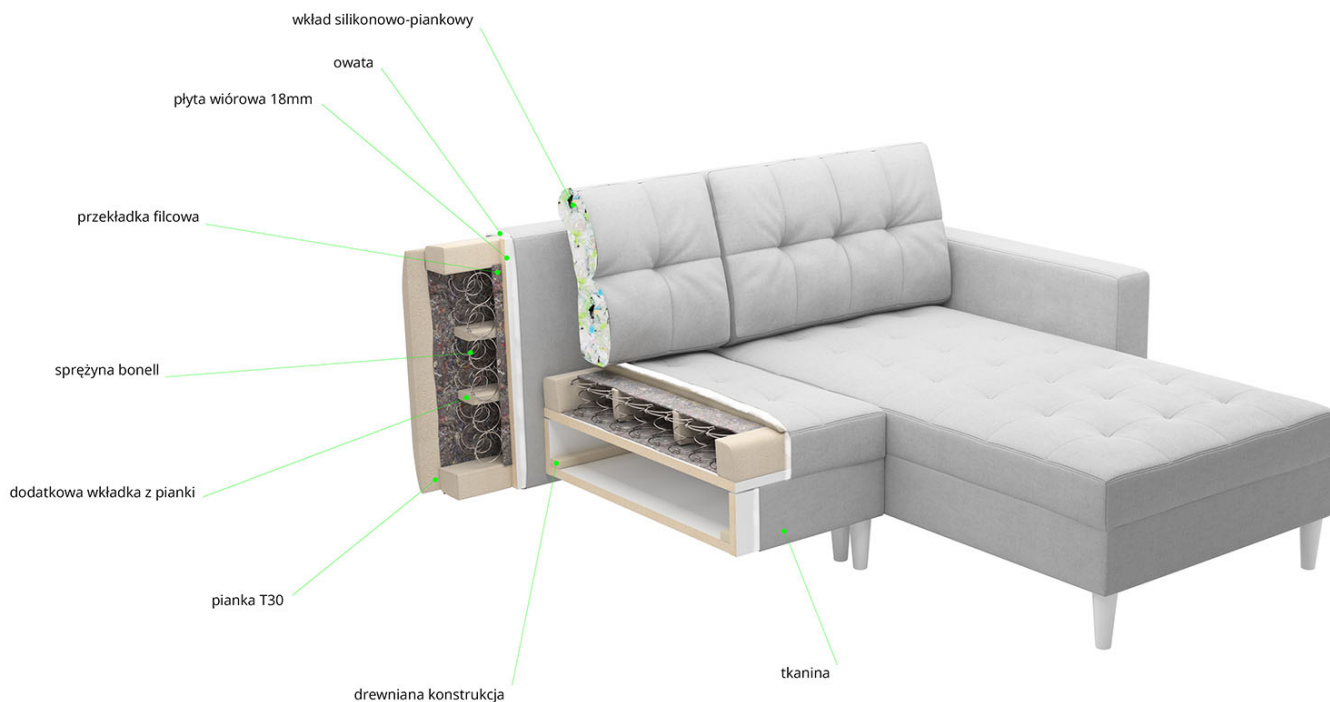

## LEMON 8 kanapa z funkcją spania

Kanapa 3-osobowa LEMON 8 z funkcją spania idealnie komponuje się z wnętrzami urządzonymi w stylu nowoczesnym i skandynawskim. Mebel posiada przykuwającą uwagę przeszycia. Mocny stelaż wykonany z płyty wiórowej wzmocniony litym drewnem, na siedzisku sprężyna bonell oklejona pianką HR-40. Prezentowany model wsparty jest na bardzo trwałych bukowych nóżkach, dostępnych w pięciu kolorach do wyboru. Dla zwiększenia żywotności oraz wygody użytkownika mebla, jako jedni z nielicznych stosujemy dodatkową warstwę pianki umieszczoną między bonellem. Produkt w 100% polski. Zapakowany w paczkę - wymaga montażu.

### SPECYFIKACJA:

- szerokość: **229 cm**
- wysokość: **75 cm**
- głębokość: **90 cm**
- szerokość siedziska: **195 cm**
- wysokość siedziska: **43 cm**
- głębokość siedziska: **70 cm (bez poduch)**
- powierzchnia spania: **195 x 140 cm**
- materiał nóg: **buk**
- pojemnik na pościel: **tak**

### DODATKOWE INFORMACJE:

- styl skandynawski
- stelaż z płyty wiórowej i litego drewna
- pianka T30
- sprężyna bonell oklejona pianką HR-40
- nóżki z drewna bukowego w pięciu kolorach
- poduchy wypełnione frytką piankową z dodatkiem silikonu w zestawie
- produkt polski
- wymaga montażu