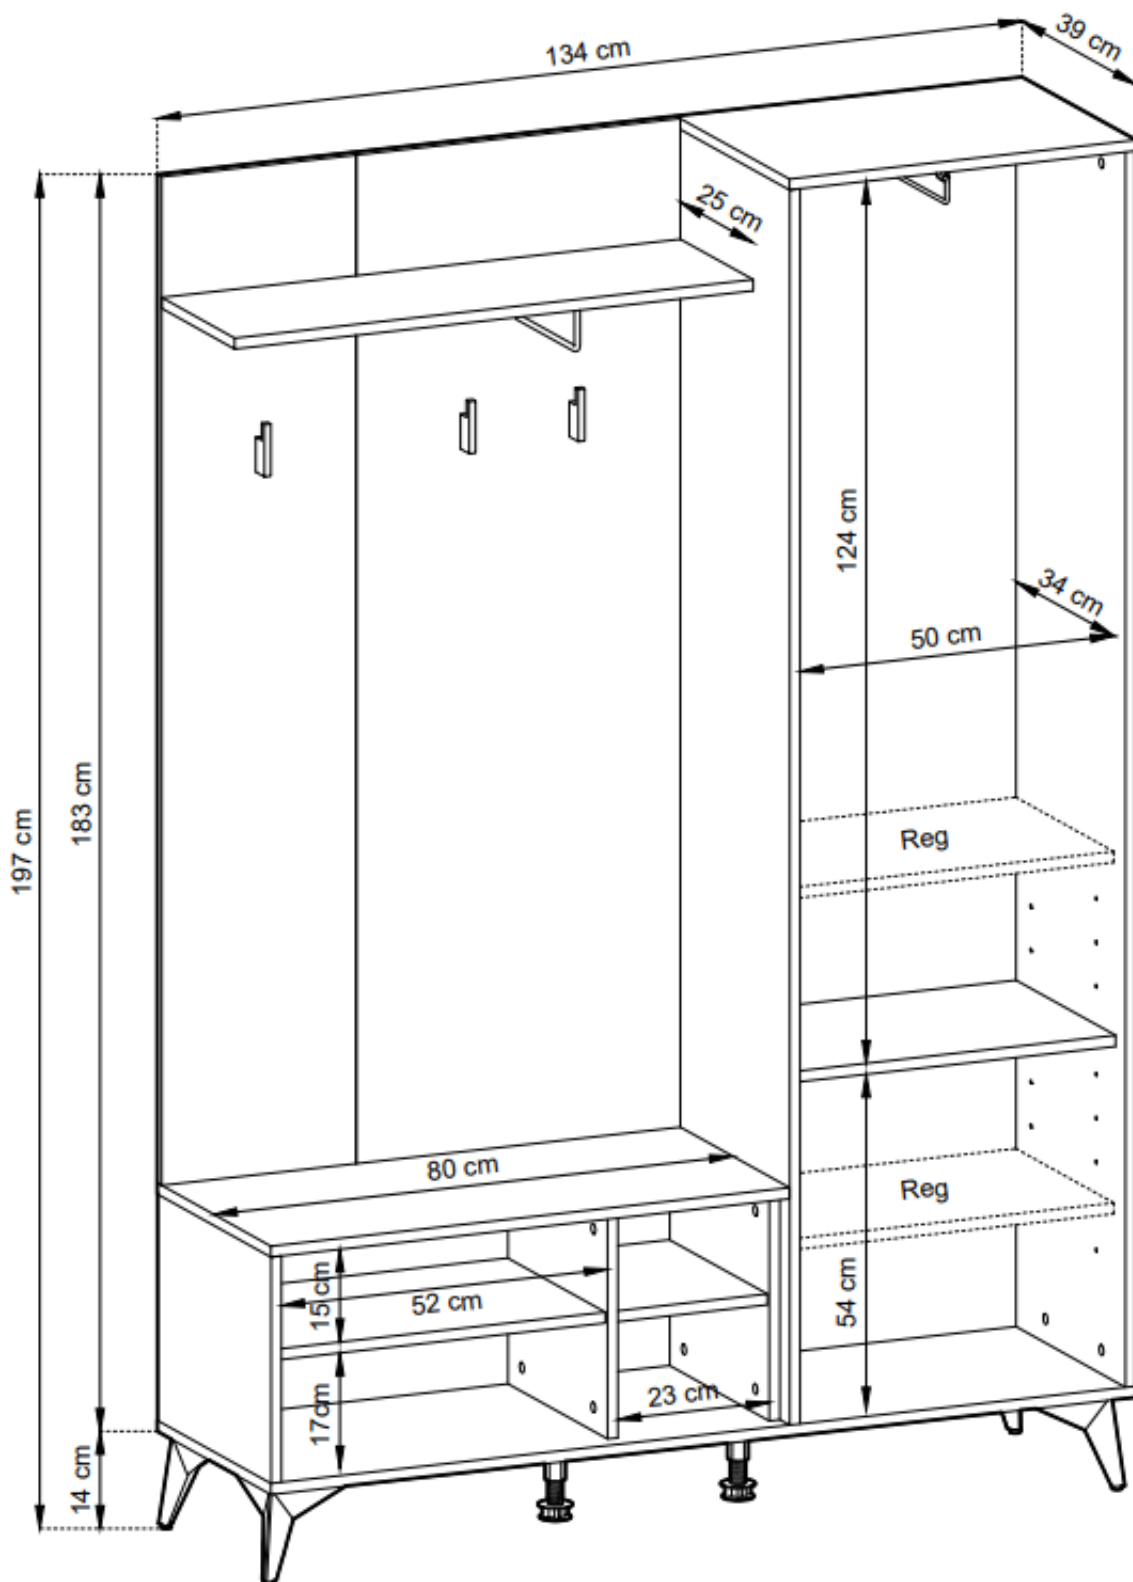

Cena	1 045 zł
Czas wysyłki	3-7 dni roboczych
Numer katalogowy	3904
Szerokość	134 cm
Wysokość	197 cm
Głębokość	34 cm

Opis produktu

Kolekcja MOLLY

Meble z kolekcji MOLLY z pewnością przyciągną uwagę i nadadzą pomieszczeniu wyjątkowego charakteru. Dodatkowo, połączenie dębu evoke z czarnym dekokrem sprawia, że meble te pasują do nowoczesnych wnętrz, dodając im elegancji i stylu. Wysoka noga nadaje meblom lekkości. Dzięki temu kolekcja MOLLY jest nie tylko estetyczna, ale także praktyczna i funkcjonalna.

Główne cechy systemu:

- meble wykonane z płyty laminowanej 16 mm
- obrzeża ABS odporne na wilgoć, ścieranie oraz wysoką temperaturę,

-
- metalowe nogi o wysokości 14 cm
 - frezowany wzór w kształcie jodełki
 - system otwierania PUSH TO OPEN

Specyfikacja bryły:

- szerokość: **134 cm**
- wysokość: **197 cm**
- głębokość: **34 cm**
- ilość półek: **6**
- ilość drzwi: **2**
- lustro: **tak**
- wieszak na ubrania: **tak**
- kolor : **dąb evoke + czarny**

Szczegółowe wymiary:

**Meble w paczkach do samodzielnego montażu.
Do każdego produktu dołączona jest przejrzysta instrukcja montażu
oraz wyposażenie niezbędne do jego zmontowania.**

Produkt posiada dodatkowe opcje: