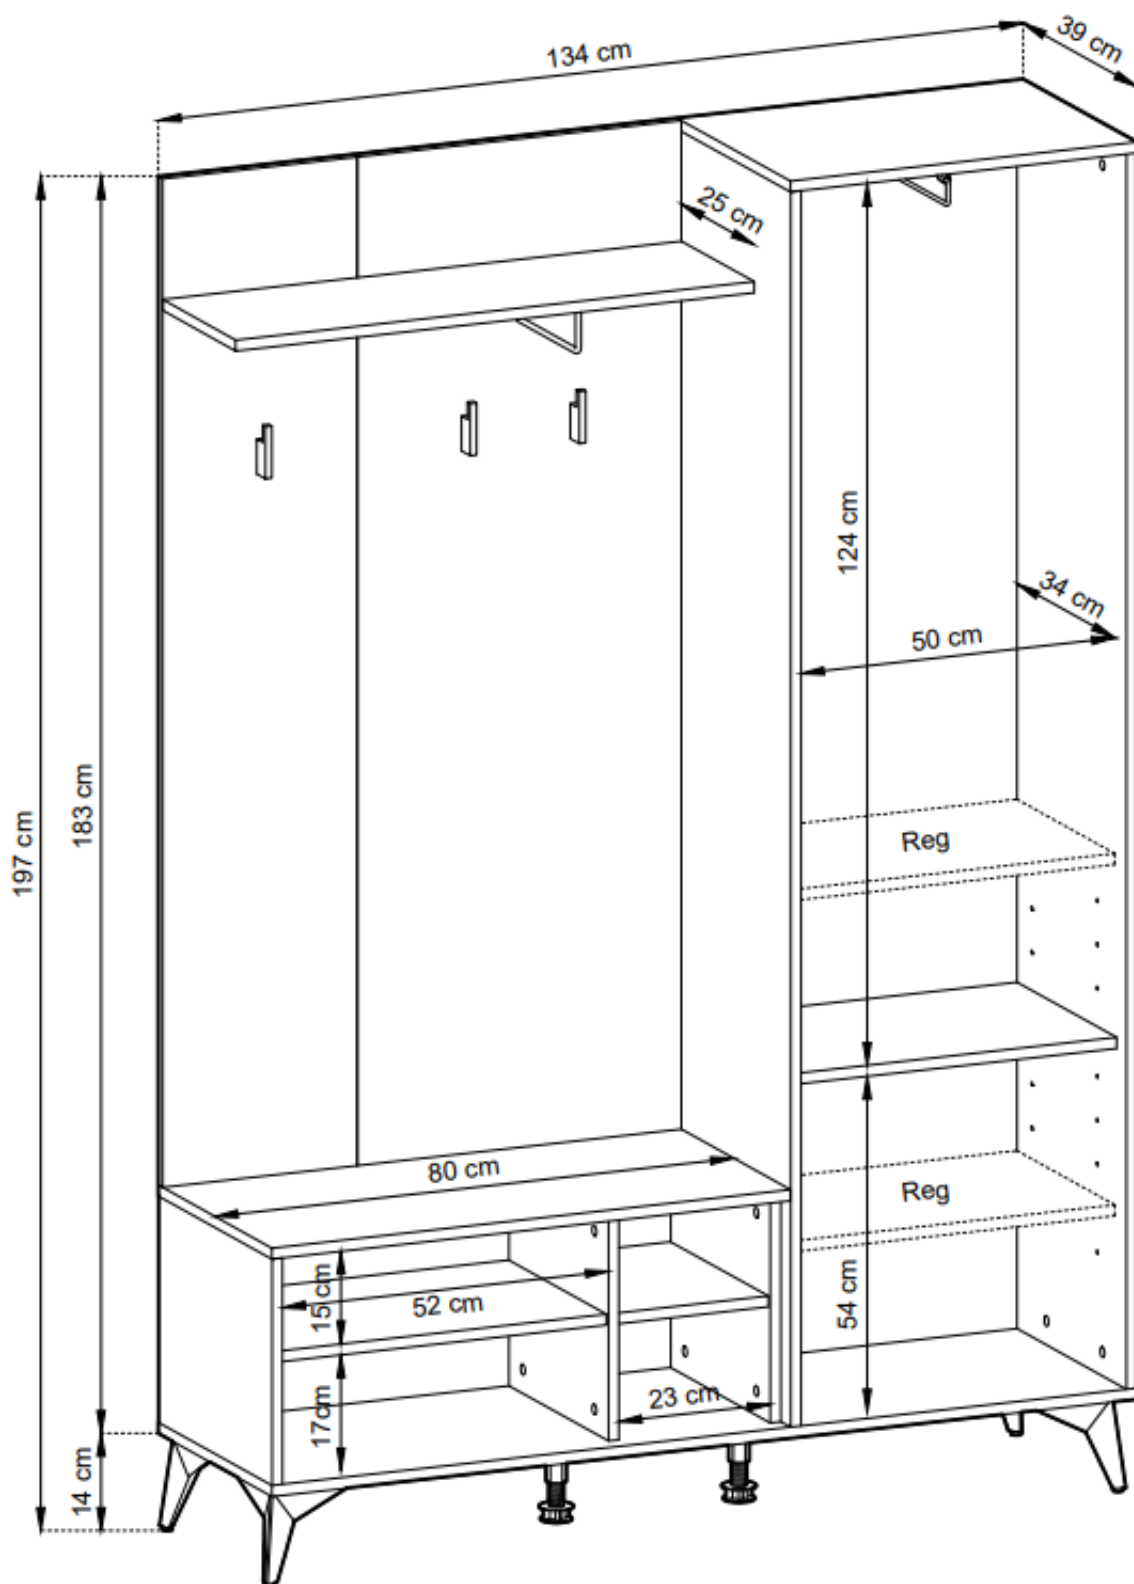

### Główne cechy systemu:

- meble wykonane z płyty laminowanej 16 mm
- obrzeża ABS odporne na wilgoć, ścieranie oraz wysoką temperaturę,

- 
- metalowe nogi o wysokości 14 cm
  - frezowany wzór w kształcie jodełki
  - system otwierania PUSH TO OPEN

### Specyfikacja bryły:

- szerokość: **134 cm**
- wysokość: **197 cm**
- głębokość: **34 cm**
- ilość półek: **6**
- ilość drzwi: **2**
- lustro: **tak**
- wieszak na ubrania: **tak**
- kolor : **dąb evoke + czarny**

### Szczegółowe wymiary:

**Meble w paczkach do samodzielnego montażu.  
Do każdego produktu dołączona jest przejrzysta instrukcja montażu  
oraz wyposażenie niezbędne do jego zmontowania.**

---

Produkt posiada dodatkowe opcje: