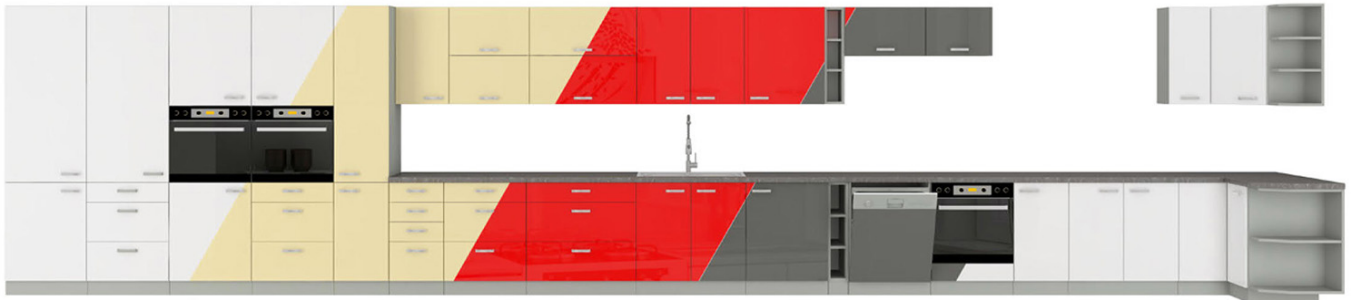

## LINEA front do zmywarki 570 x 446 mm BIAŁY POŁYSK

**LINEA** front za zabudowy zmywarki ZM 570x446. Przeznaczony do zmywarek o szerokości 45 cm z panelem sterującym umieszczonym na zewnętrznej stronie drzwi. Dostępna w 4 kolorach frontów.

**LINEA** to zestaw mebli kuchennych dostępny w 4 kolorach. Korpus w kolorze szarym wykonany z płyty wiórowej. Fronty wykonane z płyty MDF, oklejone PCV w kolorze do wyboru (czerwony połysk, szary połysk, kremowy połysk, biały połysk).