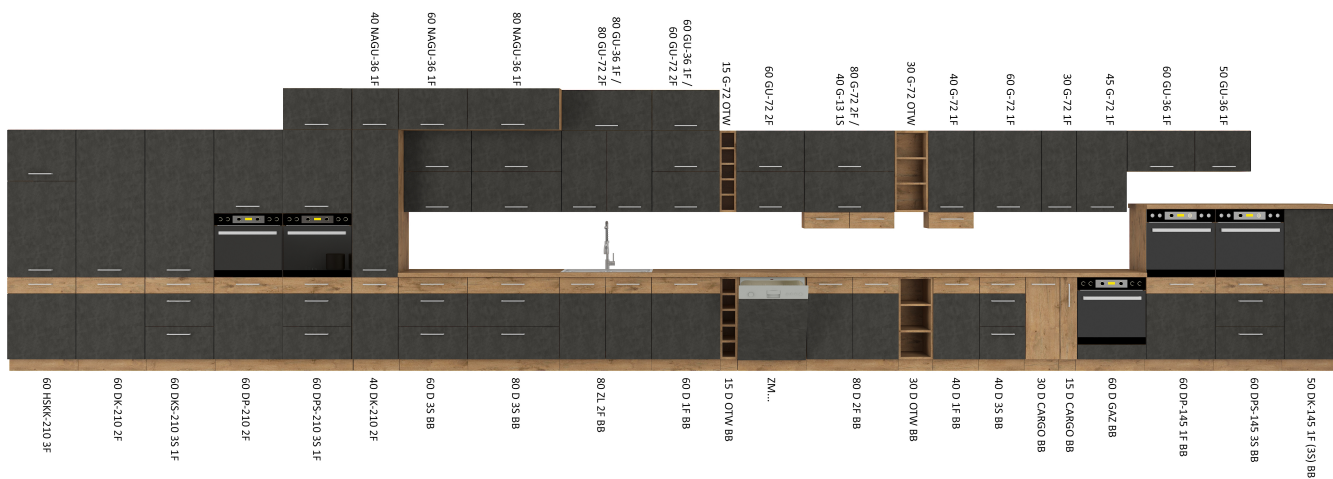

Front do zmywarki Lana ZM 713 x 596

Cena	170 zł
Czas wysyłki	3-7 dni roboczych
Szerokość	59,6 cm
Wysokość	71,5 cm
Głębokość	1,6 cm

Opis produktu

LANA front do zmywarki 713 x 596 mm MATERA

LANA front za zabudowy zmywarki ZM 713x596. Przeznaczony do zmywarek o szerokości 60 cm z panelem sterującym wbudowanym w drzwi. Dostępny w 2 kolorach frontów.

LANA to zestaw mebli kuchennych dostępny w 2 kolorach. Korpus w kolorze dąb lancetot wykonany z płyty wiórowej. Fronty wykonane z płyty MDF, oklejone PCV w kolorze do wyboru (biały połysk, bordo połysk, matera). Całość zdobią proste uchwyty. Meble posiadają system cichego domykania frontów i szuflad (z wyjątkiem szafek narożnikowych). Kolorystyka blatu to dąb lancetot o grubości 28mm. (BLAT NIE JEST WLICZONY W CENĘ). W cenę szafek nie jest wliczone wyposażenie AGD oraz elementy dekoracyjne.

SPECYFIKACJA

- szerokość: 59,6 cm
- wysokość: 71,3 cm
- głębokość: 1,6 cm
- front: MDF matera / PCV matera
- uchwyty: 192 plastik

DEDYKOWANY BLAT

SYSTEM CICHEGO DOMYKANIA

frontów

szuflad

TYPOSZEREG LANA

PRZYKŁADOWE ARANŻACJE