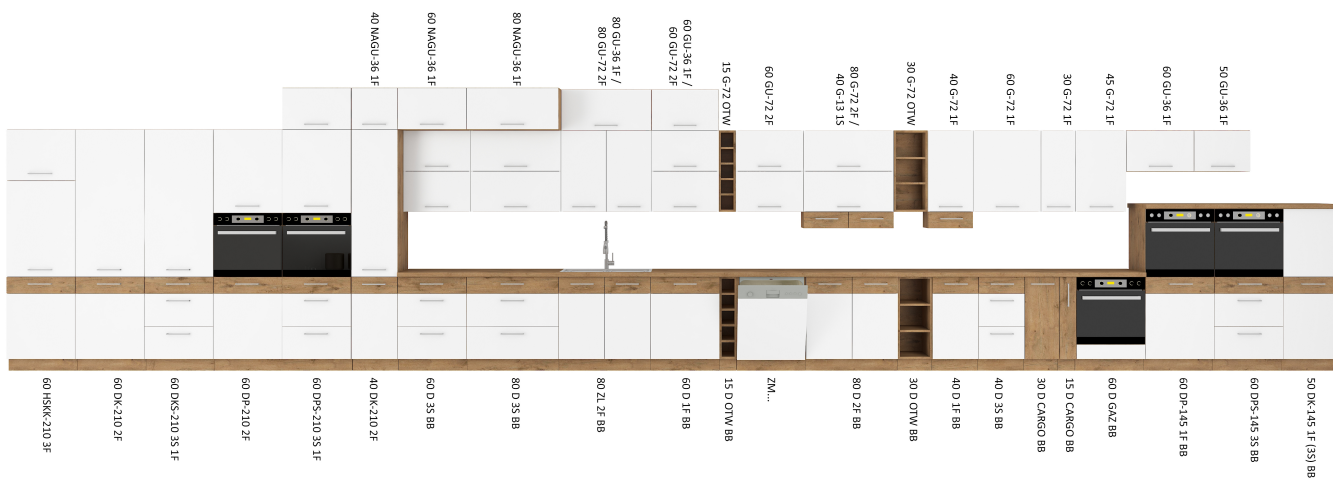

Opis produktu

LANA front do zmywarki 713 x 446 mm BIAŁY POŁYSK

LANA front za zabudowy zmywarki ZM 713x446. Przeznaczony do zmywarek o szerokości 45 cm z panelem sterującym wbudowanym w drzwi. Dostępny w 2 kolorach frontów

LANA to zestaw mebli kuchennych dostępny w 2 kolorach. Korpus w kolorze dąb lancetot wykonany z płyty wiórowej. Fronty wykonane z płyty MDF, oklejone PCV w kolorze do wyboru (biały połysk, bordo połysk, matera). Całość zdobią proste uchwyty. Meble posiadają system cichego domykania frontów i szuflad (z wyjątkiem szafek narożnikowych). Kolorystyka blatu to dąb lancetot o grubości 28mm. (BLAT NIE JEST WLICZONY W CENĘ). W cenę szafek nie jest wliczone wyposażenie AGD oraz elementy dekoracyjne.

SPECYFIKACJA

- szerokość: 44,6 cm
- wysokość: 71,3 cm
- głębokość: 1,6 cm
- front: MDF biały połysk / PCV biały połysk
- uchwyt: 192 plastik

DEDYKOWANY BLAT

SYSTEM CICHEGO DOMYKANIA

frontów

szuflad

TYPOSZEREG LANA