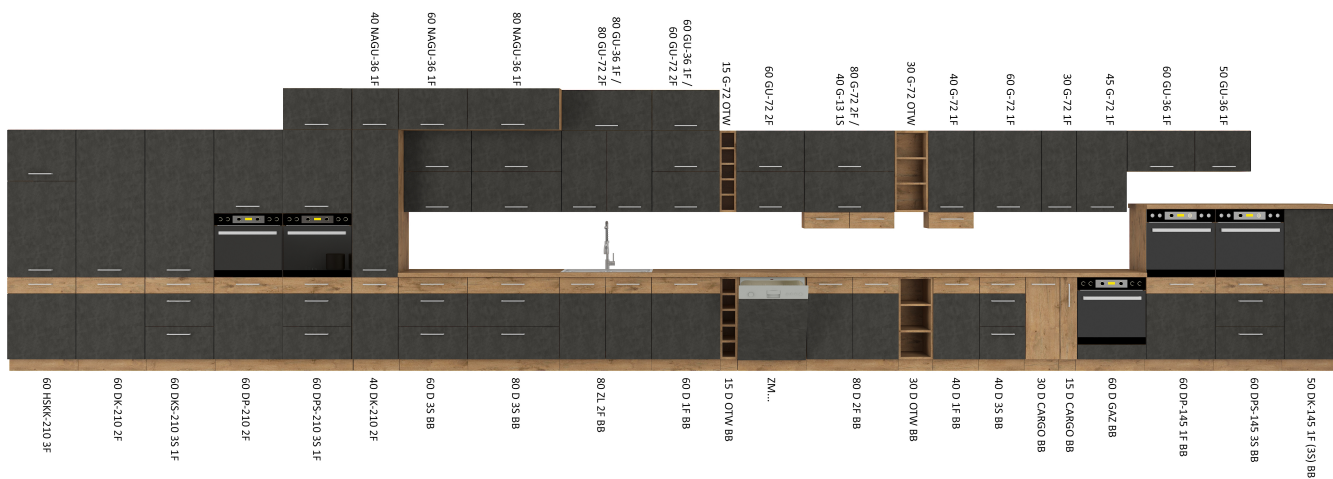

Front do zmywarki Lana ZM 570 x 596

Cena	148 zł
Czas wysyłki	3-7 dni roboczych
Szerokość	59,6 cm
Wysokość	57 cm
Głębokość	1,6 cm

Opis produktu

LANA front do zmywarki 570 x 596 mm MATERA

LANA front za zabudowy zmywarki ZM 570x596. Przeznaczony do zmywarek o szerokości 60 cm z panelem sterującym umieszczonym na zewnętrznej stronie drzwi. Dostępny w 2 kolorach frontów.

LANA to zestaw mebli kuchennych dostępny w 2 kolorach. Korpus w kolorze dąb lancelot wykonany z płyty wiórowej. Fronty wykonane z płyty MDF, oklejone PCV w kolorze do wyboru (biały połysk, bordo połysk, matera). Całość zdobią proste uchwyty. Meble posiadają system cichego domykania frontów i szuflad (z wyjątkiem szafek narożnikowych). Kolorystyka blatu to dąb lancelot o grubości 28mm. (BLAT NIE JEST WLICZONY W CENĘ). W cenę szafek nie jest wliczone wyposażenie AGD oraz elementy dekoracyjne.

SPECYFIKACJA

- szerokość: 59,6 cm
- wysokość: 57 cm
- głębokość: 1,6 cm
- front: MDF matera / PCV matera
- uchwyt: 192 plastik

DEDYKOWANY BLAT

SYSTEM CICHEGO DOMYKANIA

frontów

szuflad

TYPOSZEREG LANA

PRZYKŁADOWE ARANŻACJE