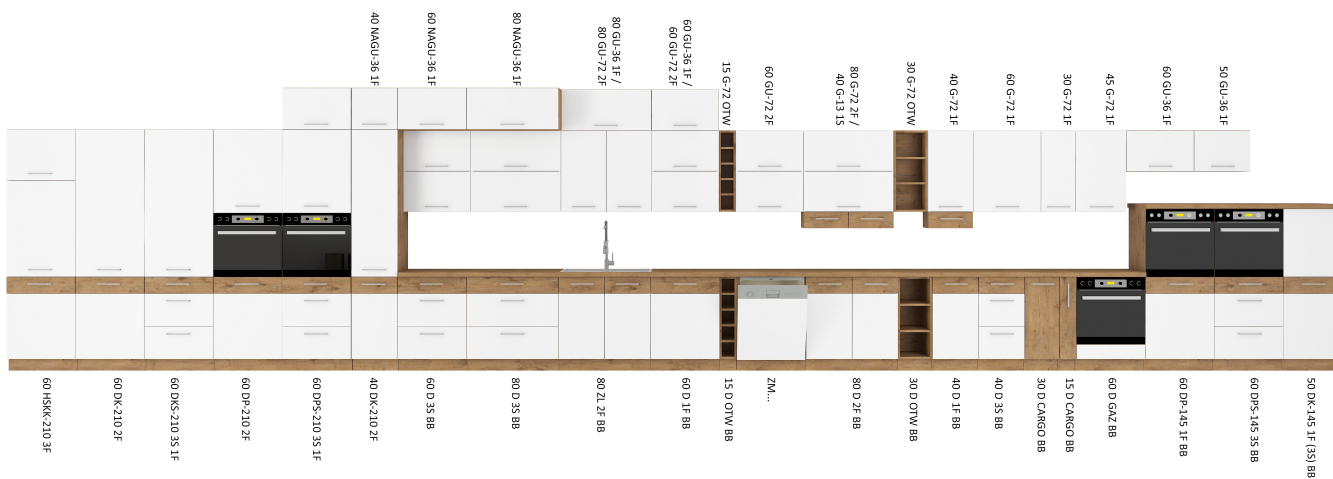

Opis produktu

LANA front do zmywarki 570 x 446 mm BIAŁY POŁYSK

LANA front za zabudowy zmywarki ZM 570x446. Przeznaczony do zmywarek o szerokości 45 cm z panelem sterującym umieszczonym na zewnętrznej stronie drzwi. Dostępny w 2 kolorach frontów.

LANA to zestaw mebli kuchennych dostępny w 2 kolorach. Korpus w kolorze dąb lancetot wykonany z płyty wiórowej. Fronty wykonane z płyty MDF, oklejone PCV w kolorze do wyboru (biały połysk, bordo połysk, matera). Całość zdobią proste uchwyty. Meble posiadają system cichego domykania frontów i szuflad (z wyjątkiem szafek narożnikowych). Kolorystyka blatu to dąb lancetot o grubości 28mm. (BLAT NIE JEST WLICZONY W CENĘ). W cenę szafek nie jest wliczone wyposażenie AGD oraz elementy dekoracyjne.

SPECYFIKACJA

- szerokość: 44,6 cm
- wysokość: 57 cm
- głębokość: 1,6 cm
- front: MDF biały połysk / PCV biały połysk
- uchwyty: 192 plastik

DEDYKOWANY BLAT

SYSTEM CICHEGO DOMYKANIA

frontów

szuflad

TYPOSZEREG LANA