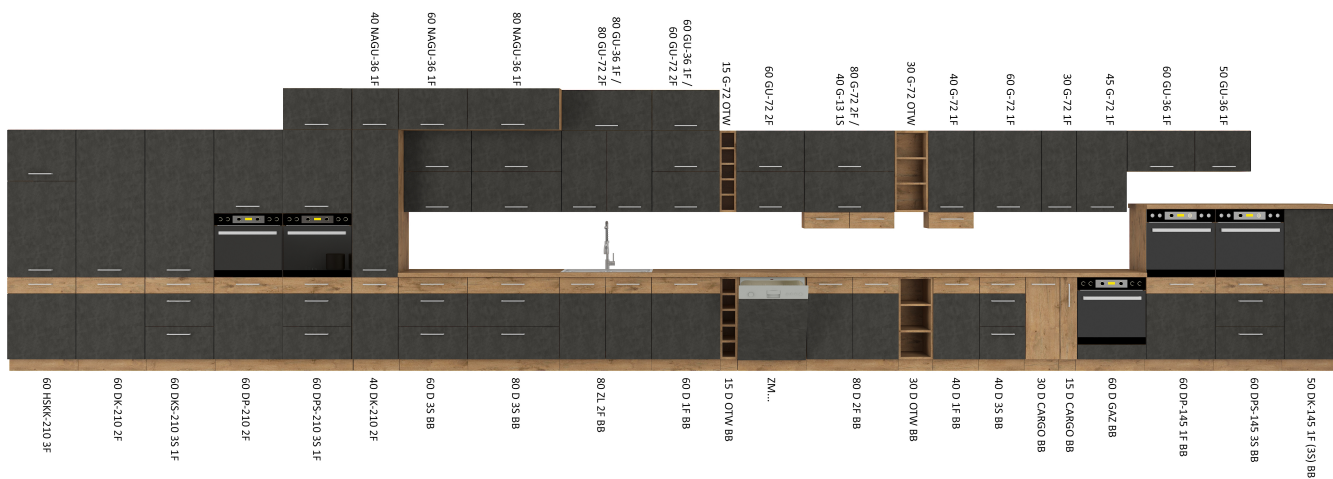

Front do zmywarki Lana ZM 570 x 446

Cena	134 zł
Czas wysyłki	3-7 dni roboczych
Szerokość	44,6 cm
Wysokość	57 cm
Głębokość	1,6 cm

Opis produktu

LANA front do zmywarki 570 x 446 mm MATERA

LANA front za zabudowy zmywarki ZM 570x446. Przeznaczony do zmywarek o szerokości 45 cm z panelem sterującym umieszczonym na zewnętrznej stronie drzwi. Dostępny w 2 kolorach frontów.

LANA to zestaw mebli kuchennych dostępny w 2 kolorach. Korpus w kolorze dąb lancelot wykonany z płyty wiórowej. Fronty wykonane z płyty MDF, oklejone PCV w kolorze do wyboru (biały połysk, bordo połysk, matera). Całość zdobią proste uchwyty. Meble posiadają system cichego domykania frontów i szuflad (z wyjątkiem szafek narożnikowych). Kolorystyka blatu to dąb lancelot o grubości 28mm. (BLAT NIE JEST WLICZONY W CENĘ). W cenę szafek nie jest wliczone wyposażenie AGD oraz elementy dekoracyjne.

SPECYFIKACJA

- szerokość: 44,6 cm
- wysokość: 57 cm
- głębokość: 1,6 cm
- front: MDF matera / PCV matera
- uchwyty: 192 plastik

DEDYKOWANY BLAT

SYSTEM CICHEGO DOMYKANIA

frontów

szuflad

TYPOSZEREG LANA

PRZYKŁADOWE ARANŻACJE