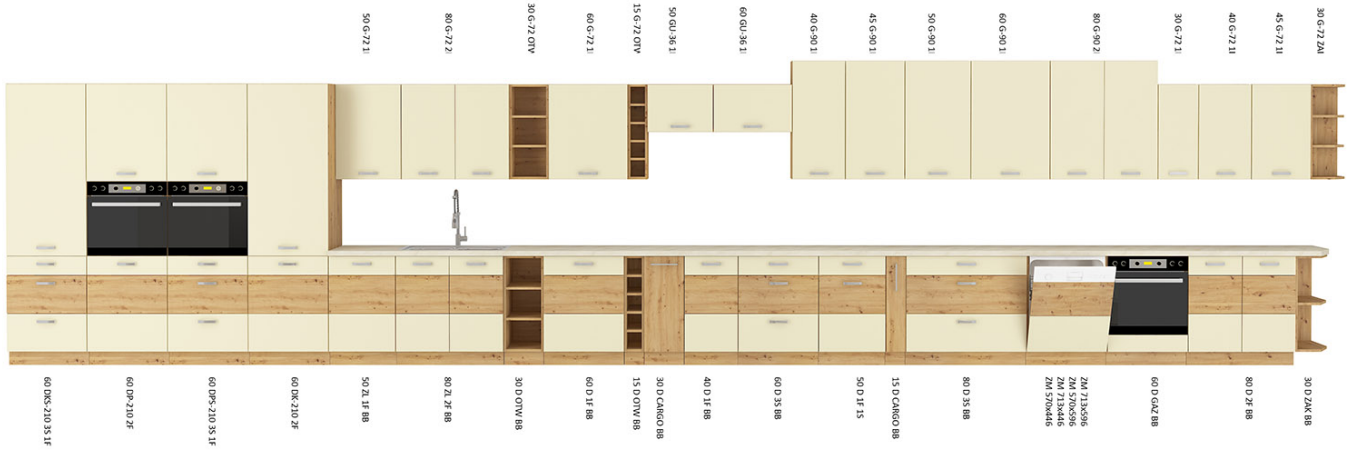

DEDYKOWANY BLAT

SYSTEM CICHEGO DOMYKANIA

frontów

szuflad

TYPOSZEREG ARTEO

PRZYKŁADOWE ARANŻACJE

**Meble w paczkach do samodzielnego montażu.
Do każdego produktu dołączona jest przejrzysta instrukcja montażu
oraz wyposażenie niezbędne do jego zmontowania.**