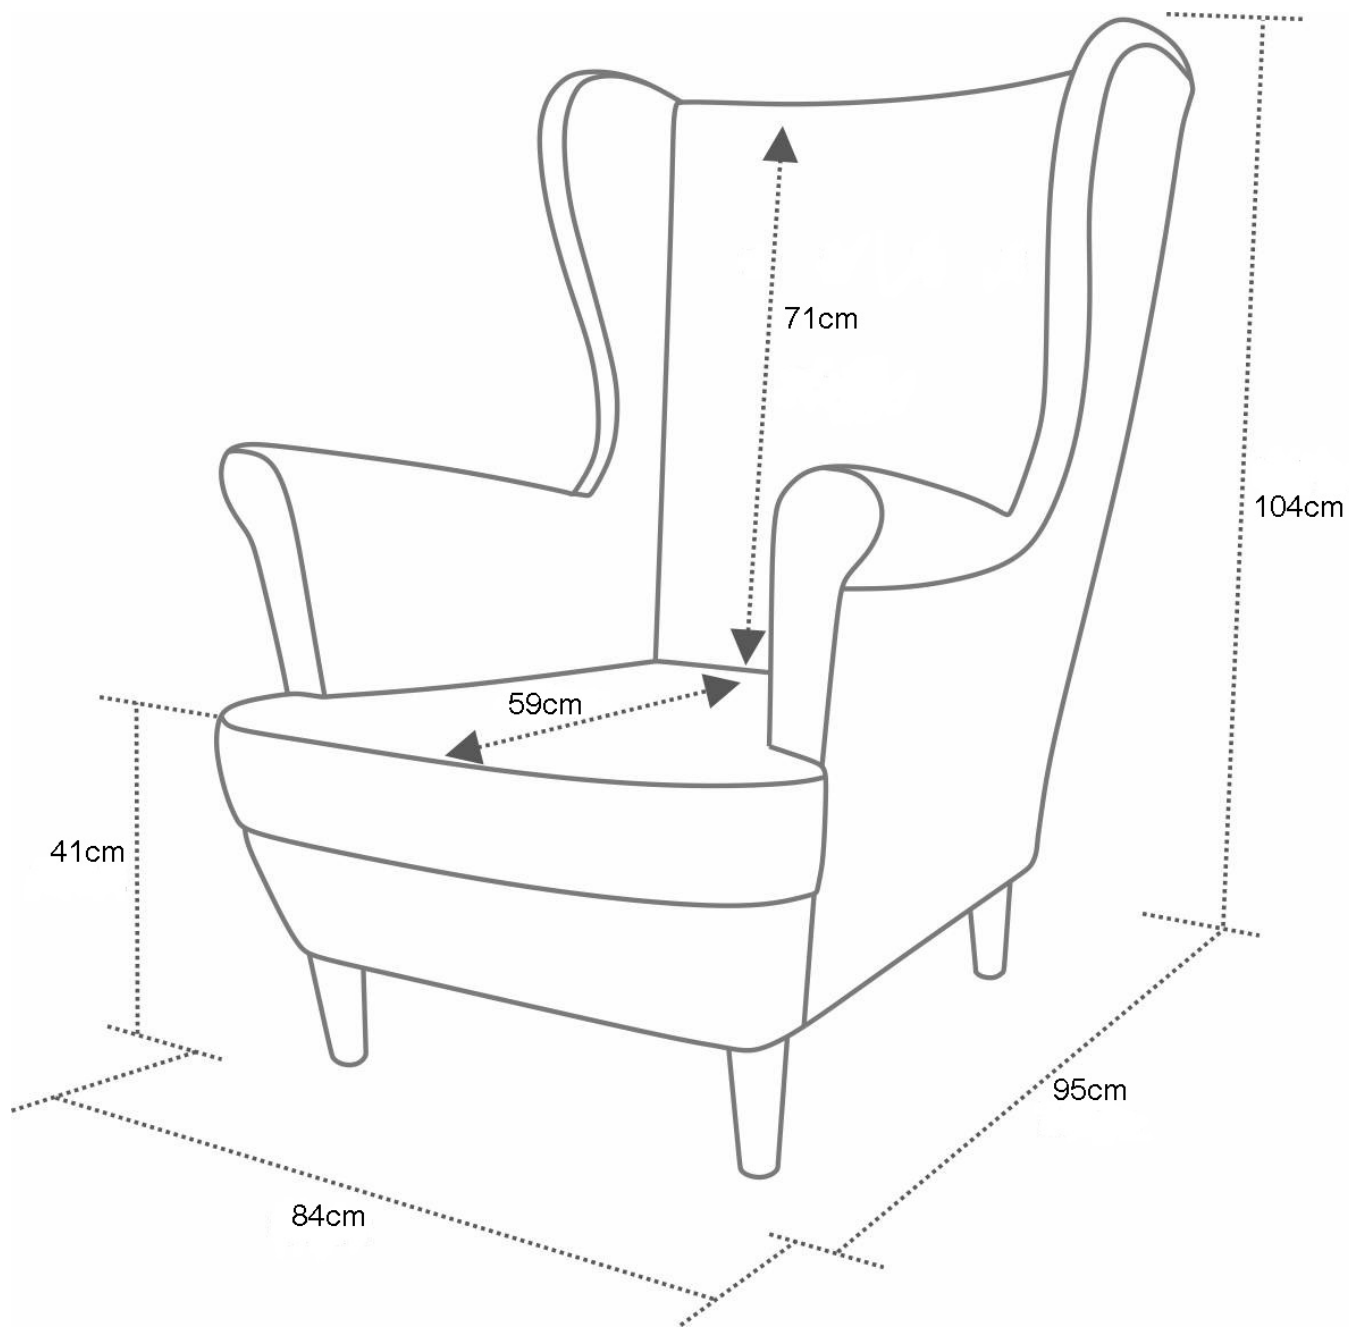

RODZAJ ORAZ KOLORYSTYKA NÓŻEK: