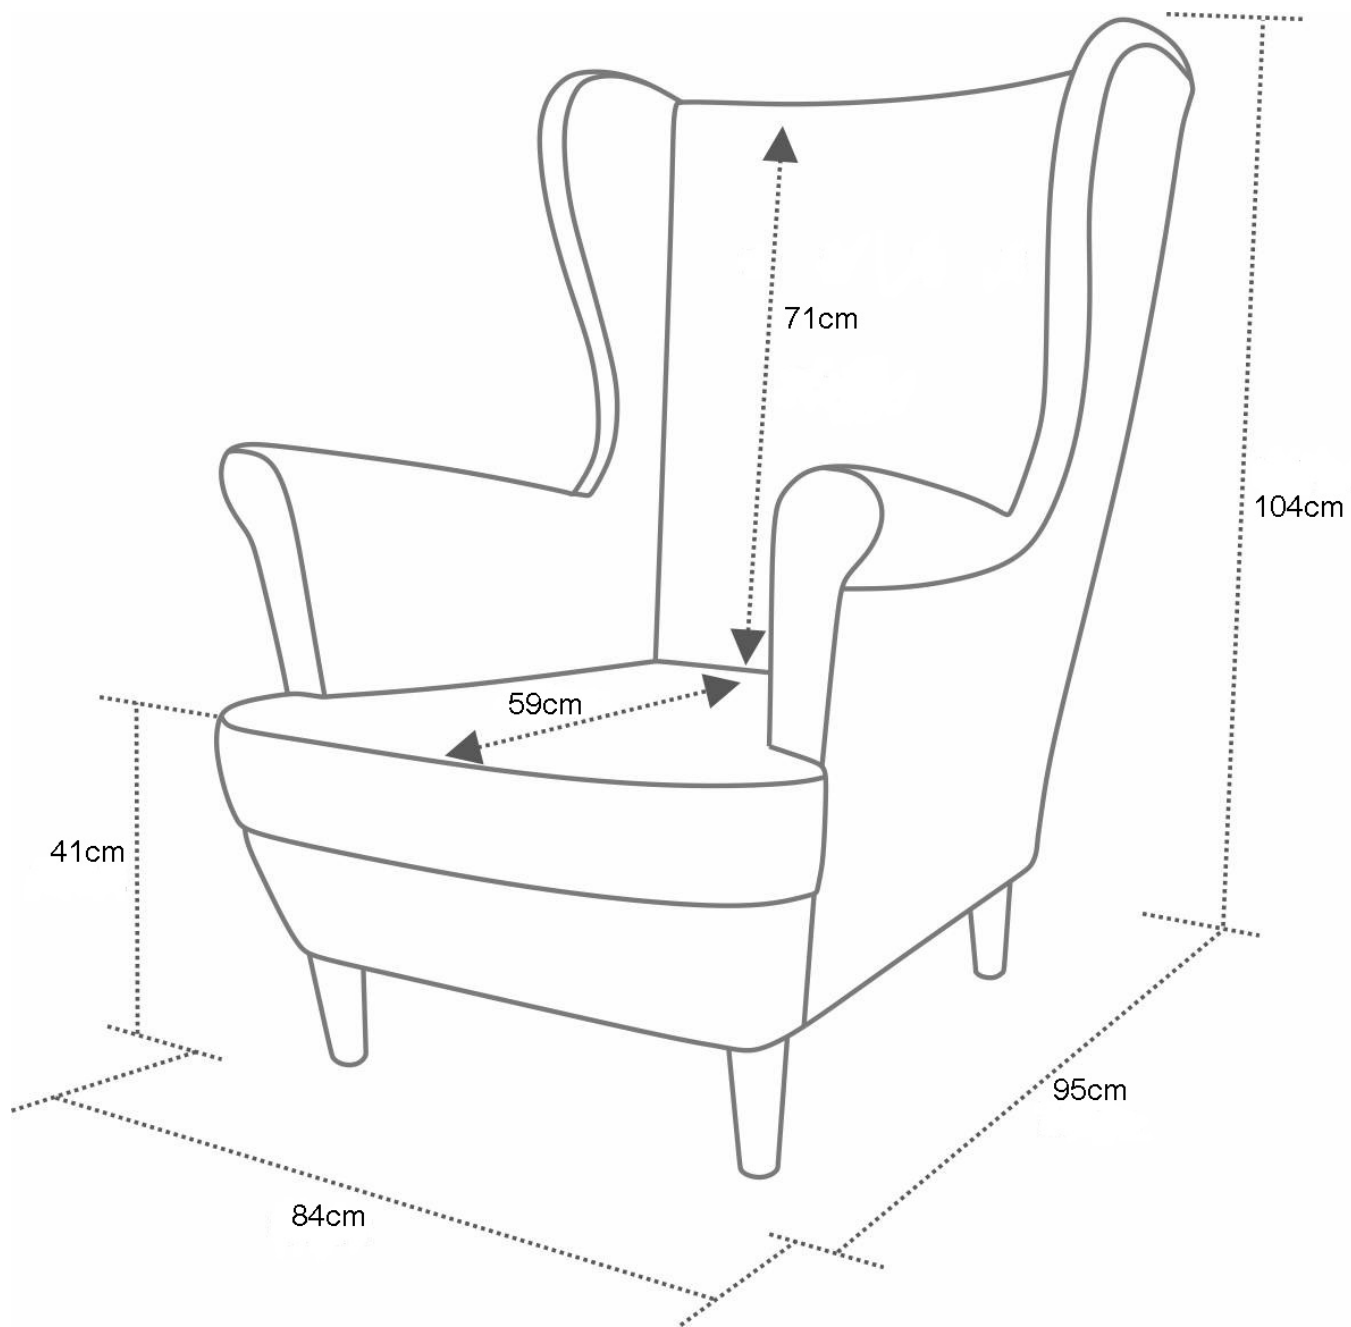

KOLORYSTYKA NÓŻEK: