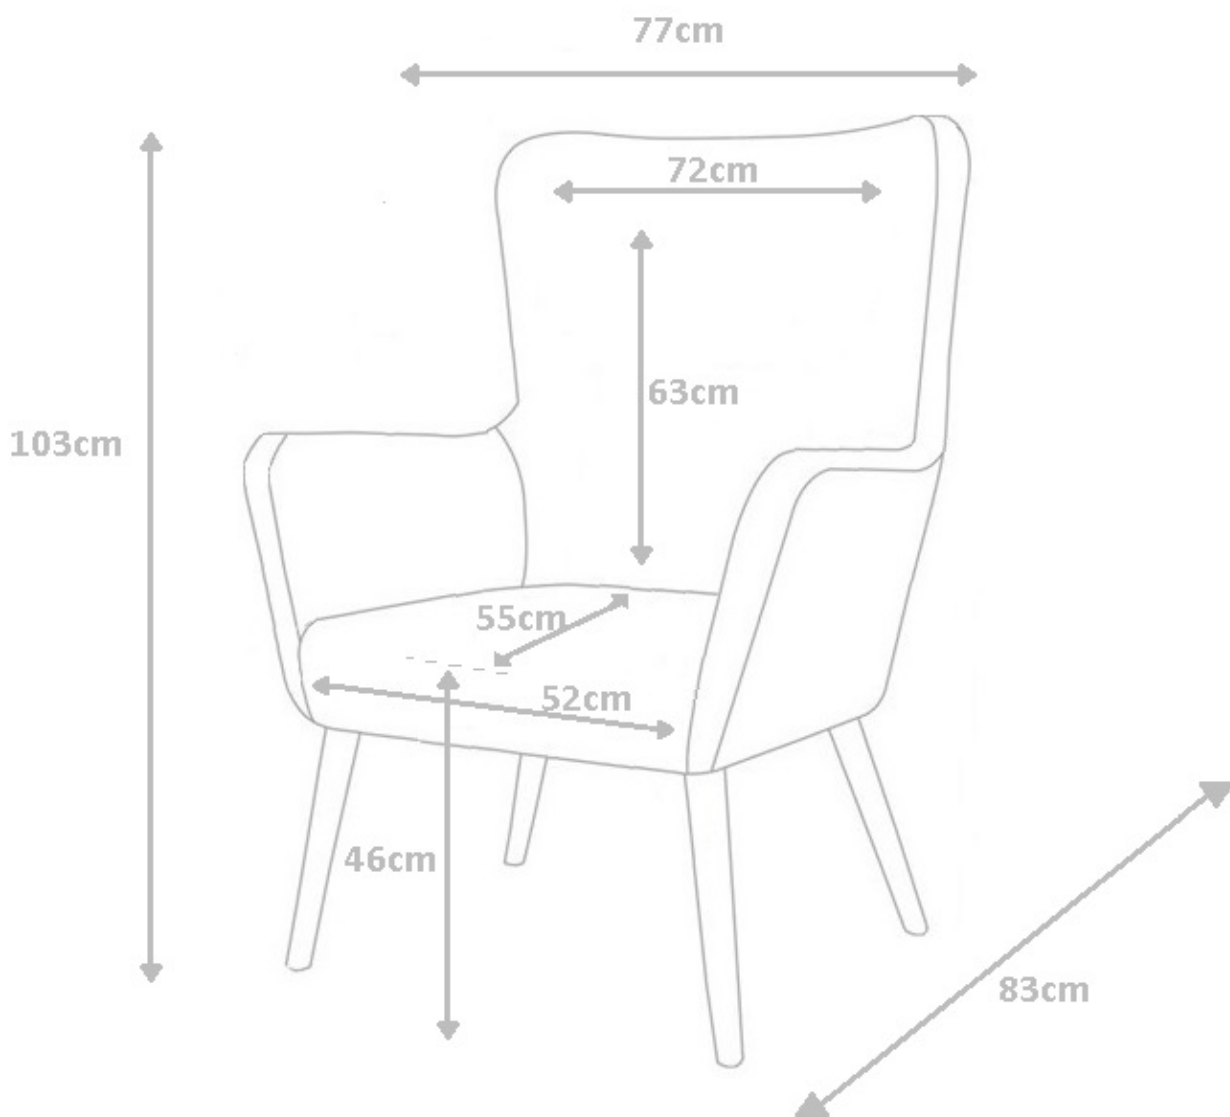

KOLORYSTYKA NÓZEK: