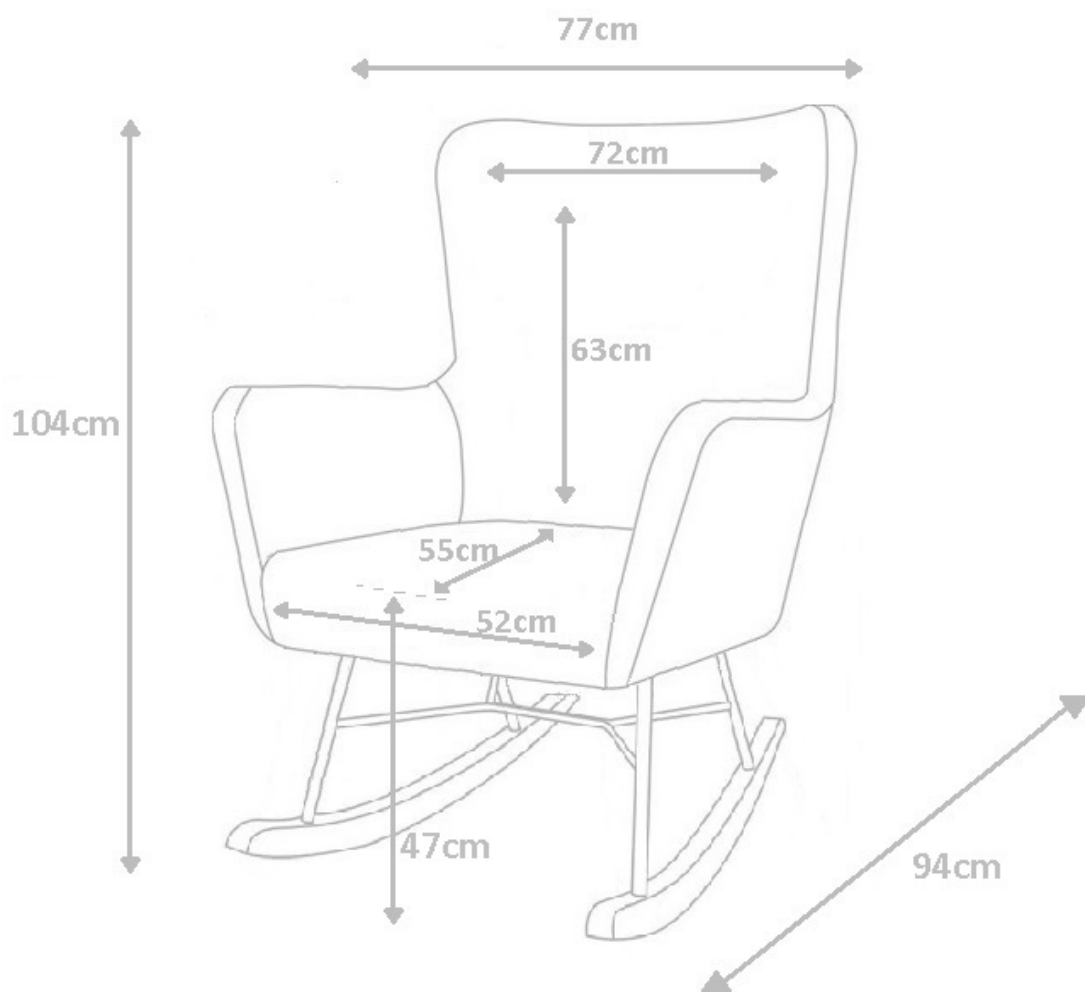

KOLORYSTYKA NÓŻEK: