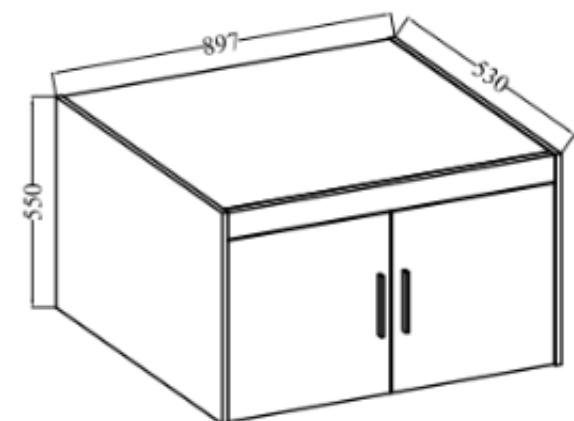

**Meble w paczkach do samodzielnego montażu.
Do każdego produktu dołączona jest przejrzysta instrukcja montażu
oraz wyposażenie niezbędne do jego zmontowania.**

Produkt posiada dodatkowe opcje: