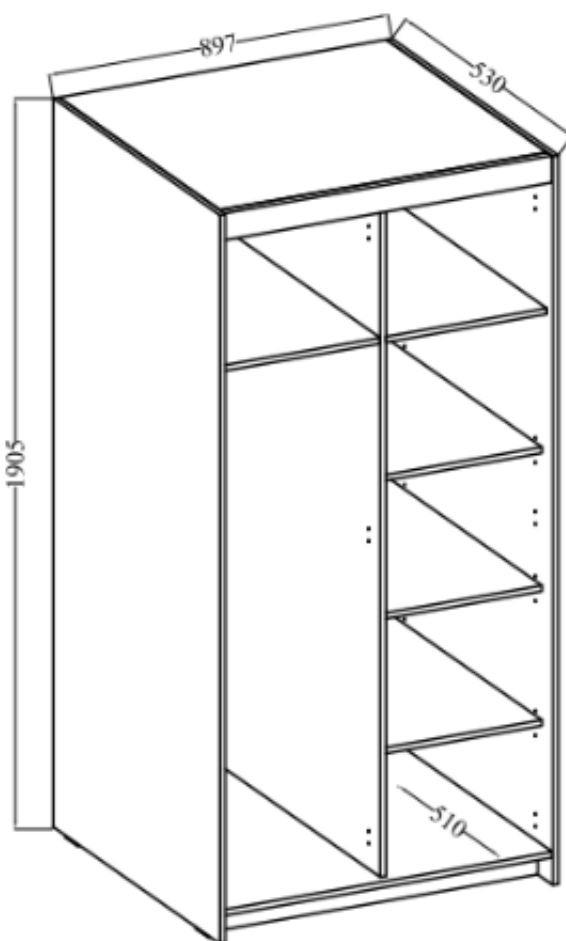

**Meble w paczkach do samodzielnego montażu.
Do każdego produktu dołączona jest przejrzysta instrukcja montażu
oraz wyposażenie niezbędne do jego zmontowania.**

Produkt posiada dodatkowe opcje: