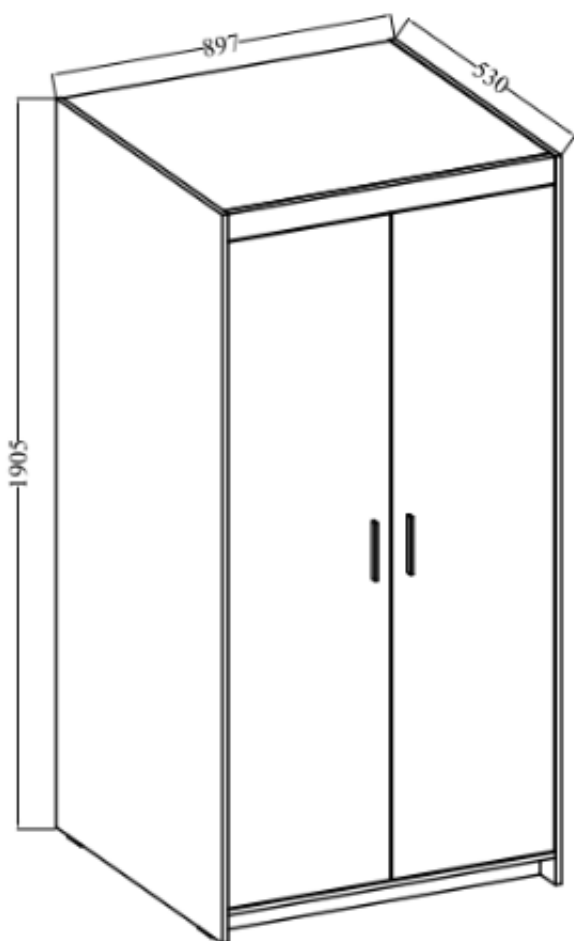

**Meble w paczkach do samodzielnego montażu.
Do każdego produktu dołączona jest przejrzysta instrukcja montażu
oraz wyposażenie niezbędne do jego zmontowania.**

Produkt posiada dodatkowe opcje: