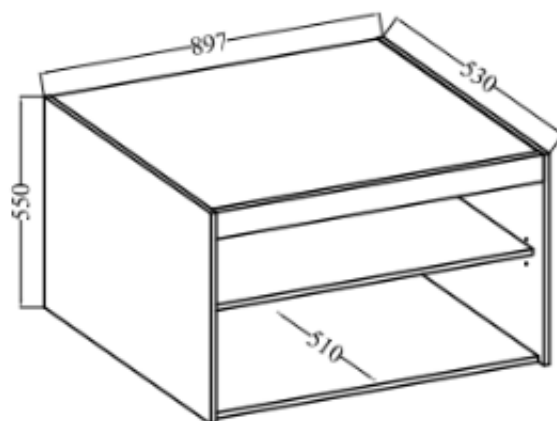

**Meble w paczkach do samodzielnego montażu.
Do każdego produktu dołączona jest przejrzysta instrukcja montażu
oraz wyposażenie niezbędne do jego zmontowania.**

Produkt posiada dodatkowe opcje: