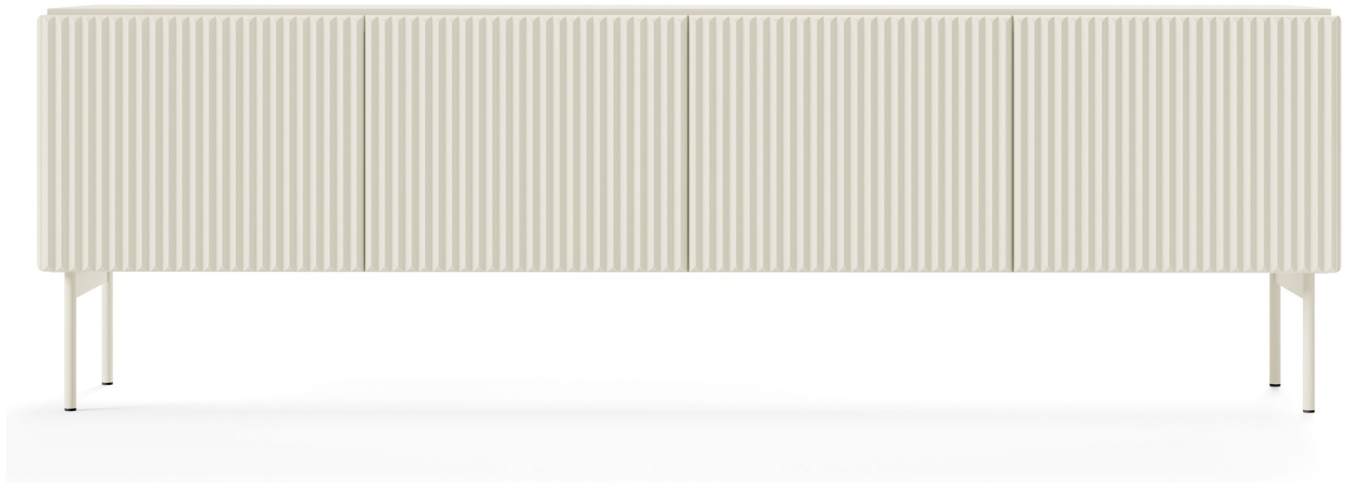

- korpus: **ryflowana płyta MDF 18 mm + płyta wiórowa laminowana 16 mm kaszmir**
- front: **ryflowana płyta MDF 18 mm kaszmir**
- HDF : **kaszmir**
- obrzeże: **ABS, w kolorze płyty**
- uchwyt: **brak, otwieranie push to open**
- nogi: **metalowe (kaszmir)**
- zawiasy: **bliźniacze**
- prowadnice: **kulkowe, pełen wysuw**

SPECYFIKACJA BRYŁY:

- szerokość: **195,2 cm**
- wysokość: **51,2 cm**
- głębokość: **39,8 cm**
- ilość drzwi: **4**

MIGEL oferowana jest w szerokiej gamie rozmiarów i typów – od niskich i wysokich komód (np. 147 cm, 177 cm, 195 cm szerokości) po szafki RTV (147 cm, 195 cm szerokości), co pozwala na idealne dopasowanie do różnych przestrzeni salonowych. Każdy model dostępny jest także w równie stylowym kolorze czarnym