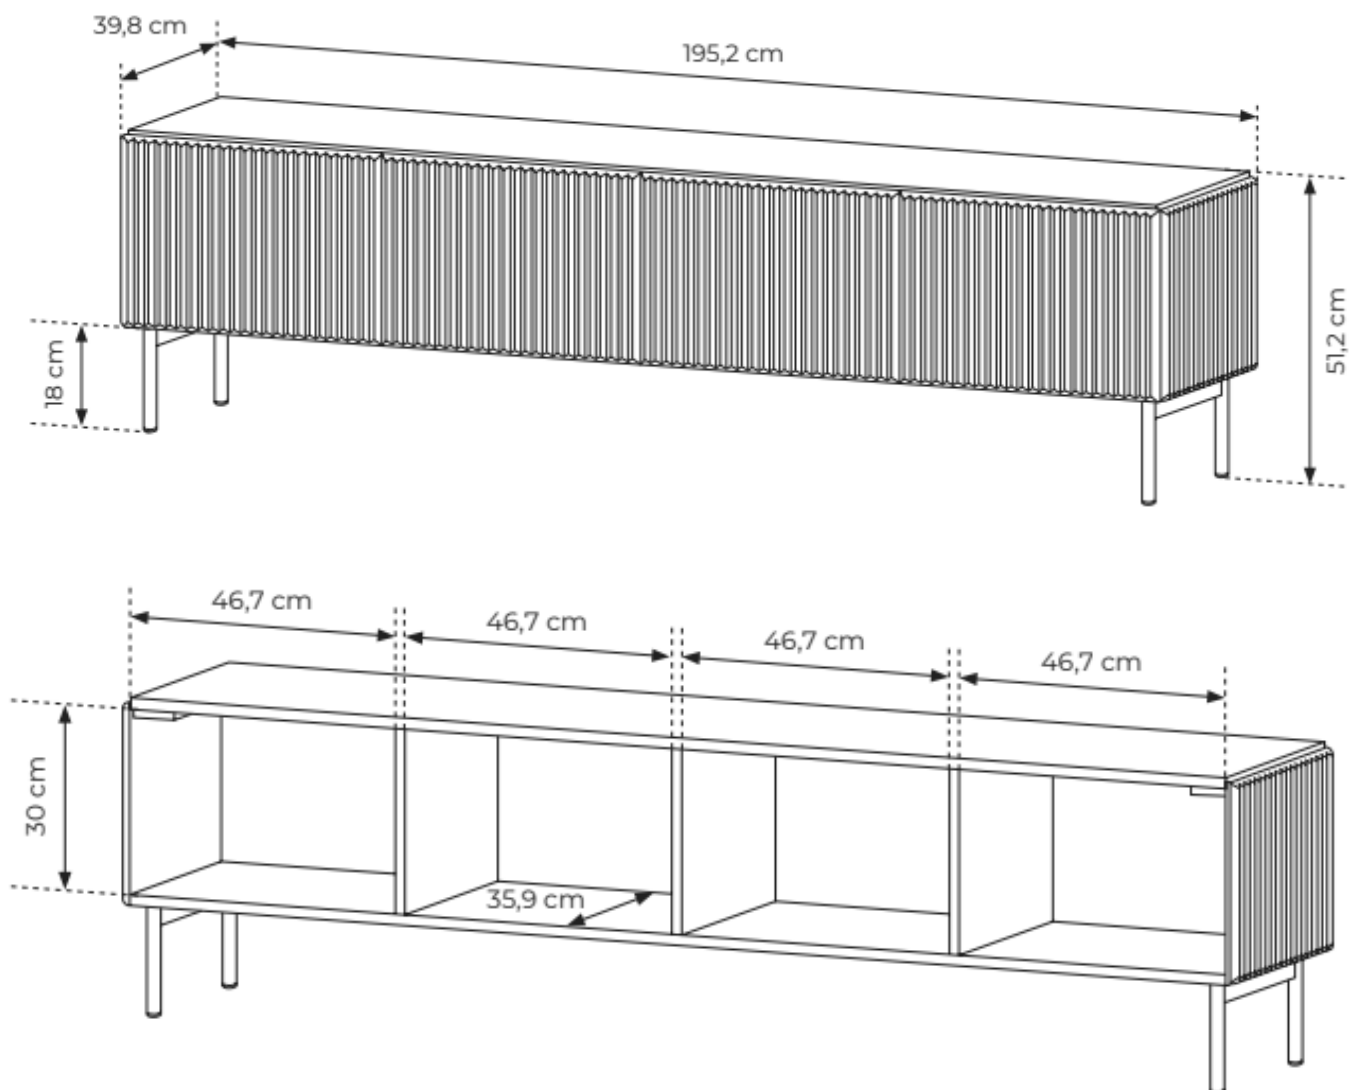

Dlaczego MIGEL?

- **Wyjątkowy design** - ryflowane powierzchnie przełamują gładką płytę w kolorze kaszmiru, tworząc luksusowy efekt, który przyciąga wzrok.
- **Minimalizm w najlepszym wydaniu** - system otwierania push-to-open zastępuje tradycyjne uchwyty, podkreślając nowoczesny charakter kolekcji.
- **Lekkość formy** - wysokie, metalowe nóżki dodają smukłości i elegancji, a przy tym ułatwiają codzienne sprzątanie.
- **Jakość, która zostaje na lata** - solidne materiały i precyzyjne wykończenie gwarantują trwałość oraz komfort użytkowania.

To coś więcej niż meble - to **manifest nowoczesnego designu**, który podkreśla osobowość wnętrza i nadaje mu wyjątkowego charakteru.