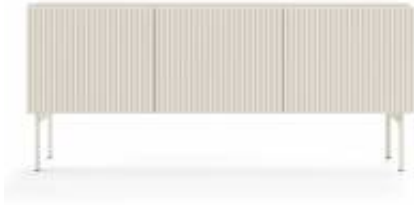

Dane aktualne na dzień: 05-06-2026 15:59

Link do produktu: <https://umeblujdom.pl/duza-szafka-pod-telewizor-kaszmir-147-cm-3-drzwiowa-migel-p-4962.html>

## Duza szafka pod telewizor kaszmir 147 cm 3-drzwiowa MIGEL

Cena	<b>796 zł</b>
Czas wysyłki	<b>3-7 dni roboczych</b>
Numer katalogowy	<b>4962</b>
Szerokość	<b>147 cm</b>
Kolor korpusu	<b>kaszmir</b>
Kolor frontu	<b>kaszmir</b>
ilość drzwi	<b>3</b>
Wysokość	<b>51,2 cm</b>
Głębokość	<b>39,8 cm</b>

### Szafk rtv 147 cm MIGEL

Kolekcja **MIGEL** charakteryzuje się nowoczesną, minimalistyczną estetyką, w której ciepły, matowy odcień kaszmiru dodaje wnętrsom elegancji i charakteru. Ryflowane fronty i boki wykonane z płyty MDF stanowią kluczowy element wzorniczy,

---

wprowadzając subtelną fakturę i efekt świetlny, zgodnie z najnowszymi trendami designu wnętrz. **Bezuchwytna forma**  
- Meble zostały wyposażone w system **push-to-open**, który umożliwia otwieranie bez tradycyjnych uchwytów - to rozwiązanie podkreśla czystą, liniową formę i minimalistyczny charakter kolekcji.  
**Lekkość i stabilność** - Solidny korpus oparty jest na smukłych, kaszmirowych, metalowych nóżkach (wysokość 18 cm), które nadają meblom lekkości wizualnej oraz ułatwiają utrzymanie czystości.