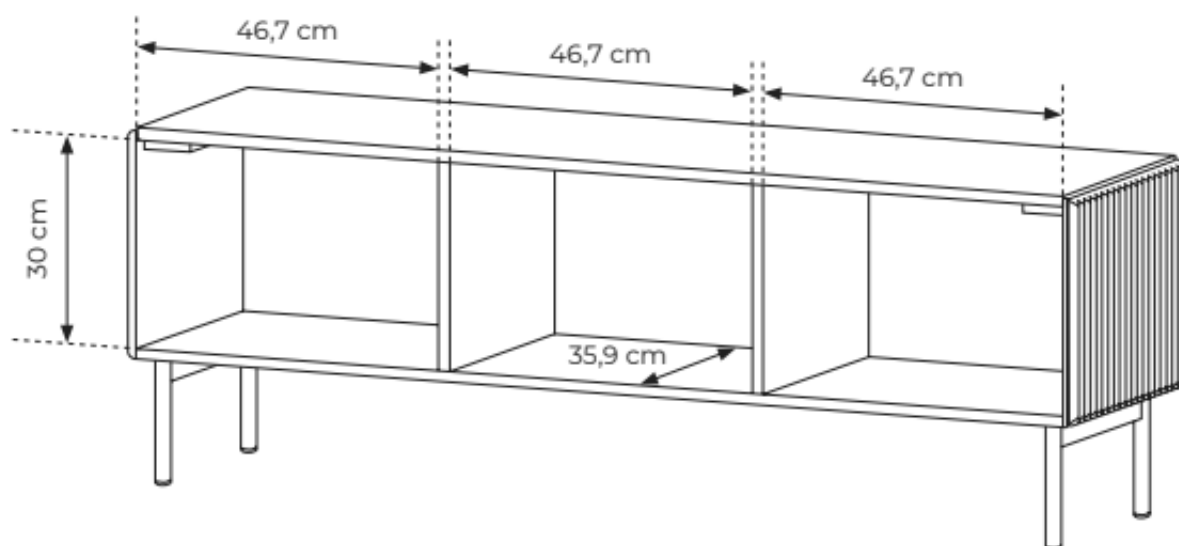

## SPECYFIKACJA BRYŁY:

- szerokość: **147 cm**
- wysokość: **51,2 cm**
- głębokość: **39,8 cm**
- ilość drzwi: **3**

MIGEL oferowana jest w szerokiej gamie rozmiarów i typów - od niskich i wysokich komód (np. 147 cm, 177 cm, 195 cm szerokości) po szafki RTV (147 cm, 195 cm szerokości), co pozwala na idealne dopasowanie do różnych przestrzeni salonowych. Każdy model dostępny jest także w równie stylowym kolorze czarnym

## SZCZEGÓŁOWE WYMIARY: