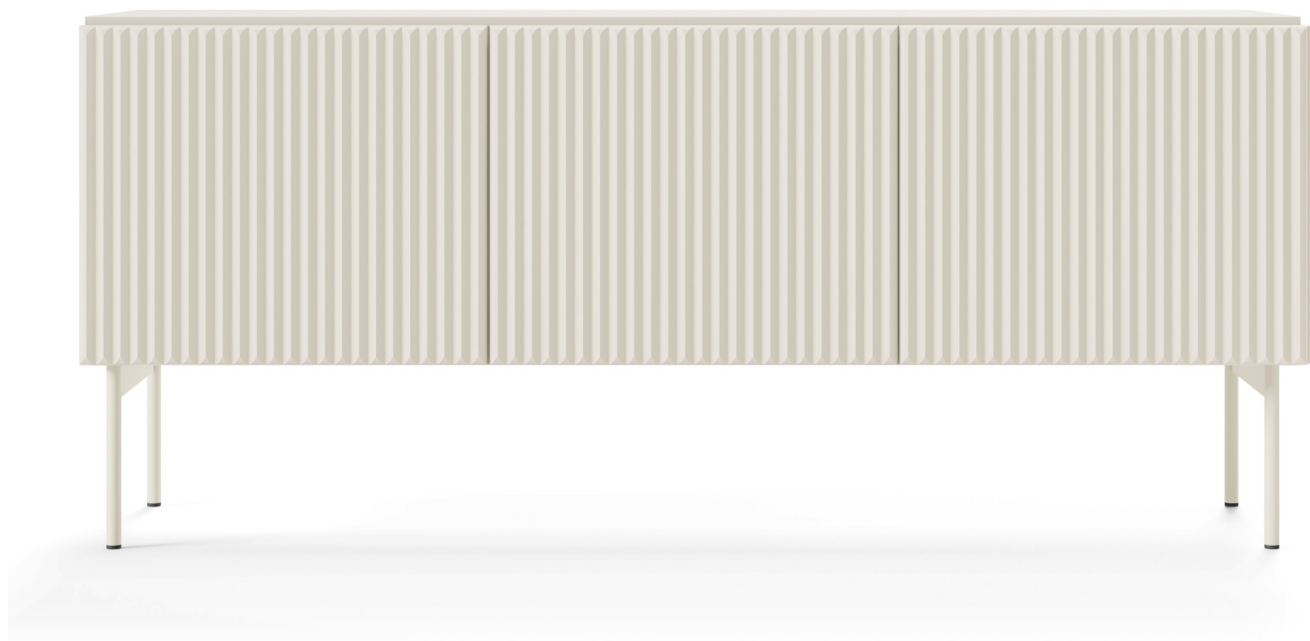

---

wprowadzając subtelną fakturę i efekt świetlny, zgodnie z najnowszymi trendami designu wnętrz. **Bezuchwytna forma**
- Meble zostały wyposażone w system **push-to-open**, który umożliwia otwieranie bez tradycyjnych uchwytów - to rozwiązanie podkreśla czystą, liniową formę i minimalistyczny charakter kolekcji.
Lekkość i stabilność - Solidny korpus oparty jest na smukłych, kaszmirowych, metalowych nóżkach (wysokość 18 cm), które nadają meblom lekkości wizualnej oraz ułatwiają utrzymanie czystości.

CHARAKTERYSTYCZNE CECHY KOLEKCJI:

- korpus: **ryflowana płyta MDF 18 mm + płyta wiórowa laminowana 16 mm kaszmir**
- front: **ryflowana płyta MDF 18 mm kaszmir**
- HDF : **kaszmir**
- obrzeże: **ABS, w kolorze płyty**
- uchwyt: **brak, otwieranie push to open**
- nogi: **metalowe (kaszmir)**
- zawiasy: **bliźniacze**
- prowadnice: **kulkowe, pełen wysuw**