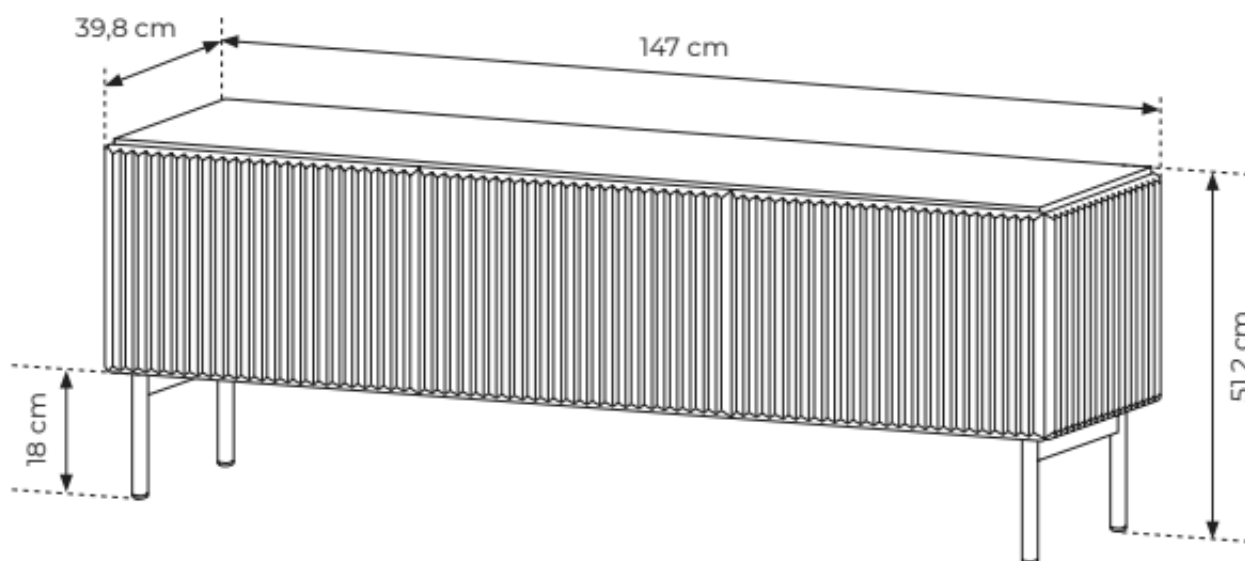

## SPECYFIKACJA BRYŁY:

- szerokość: **147 cm**
- wysokość: **51,2 cm**
- głębokość: **39,8 cm**
- ilość drzwi: **3**

MIGEL oferowana jest w szerokiej gamie rozmiarów i typów - od niskich i wysokich komód (np. 147 cm, 177 cm, 195 cm szerokości) po szafki RTV (147 cm, 195 cm szerokości), co pozwala na idealne dopasowanie do różnych przestrzeni salonowych. Każdy model dostępny jest także w równie stylowym kolorze czarnym

## SZCZEGÓŁOWE WYMIARY: