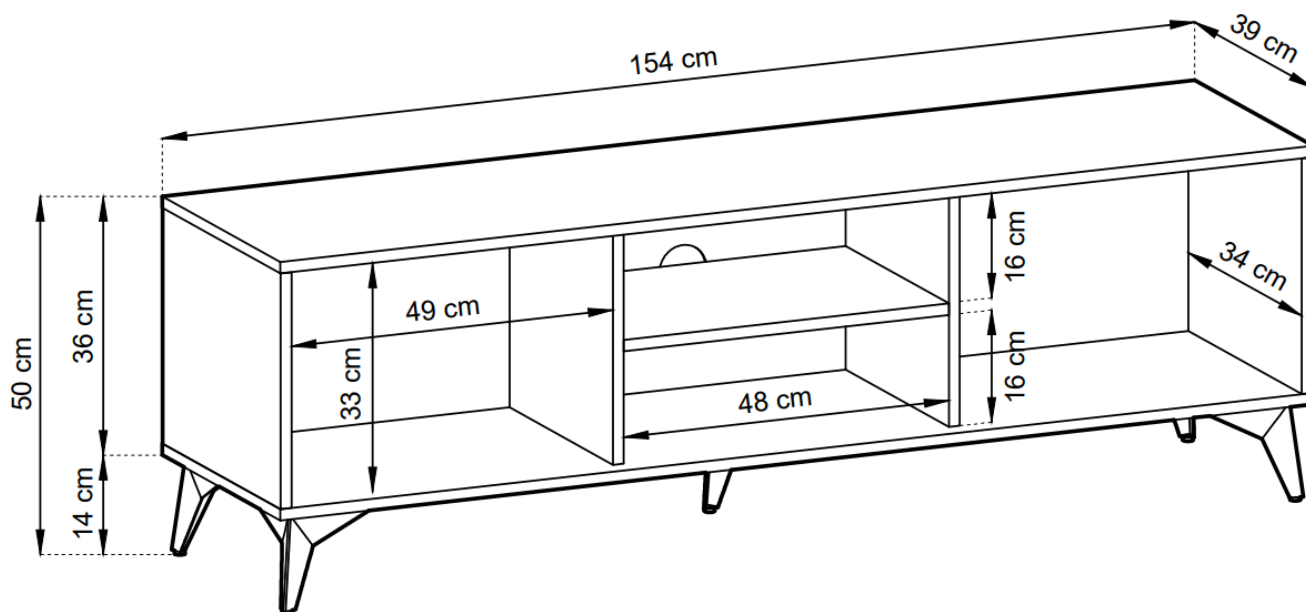

Cena	488 zł
Czas wysyłki	5-14 dni roboczych
Numer katalogowy	3896
Szerokość	153,4 cm
Wysokość	49,7 cm
Głębokość	39 cm

Opis produktu

Kolekcja MOLLY

Meble z kolekcji MOLLY z pewnością przyciągną uwagę i nadadzą pomieszczeniu wyjątkowego charakteru. Dodatkowo, połączenie dębu evoke z czarnym dekolorem sprawia, że meble te pasują do nowoczesnych wnętrz, dodając im elegancji i stylu. Wysoka noga nadaje meblom lekkości. Dzięki temu kolekcja MOLLY jest nie tylko estetyczna, ale także praktyczna i funkcjonalna.

Główne cechy systemu:

- meble wykonane z płyty laminowanej 16 mm
- obrzeża ABS odporne na wilgoć, ścieranie oraz wysoką temperaturę,
- metalowe nogi o wysokości 14 cm
- frezowany wzór w kształcie jodełki
- system otwierania PUSH TO OPEN

Specyfikacja bryły:

- szerokość: **153,4 cm**
- wysokość: **49,7 cm**
- głębokość: **39 cm**
- ilość szafek: **2**
- ilość półek: **1**
- ilość szuflad: **0**
- kolor : **dąb evoke + czarny**

Szczegółowe wymiary: