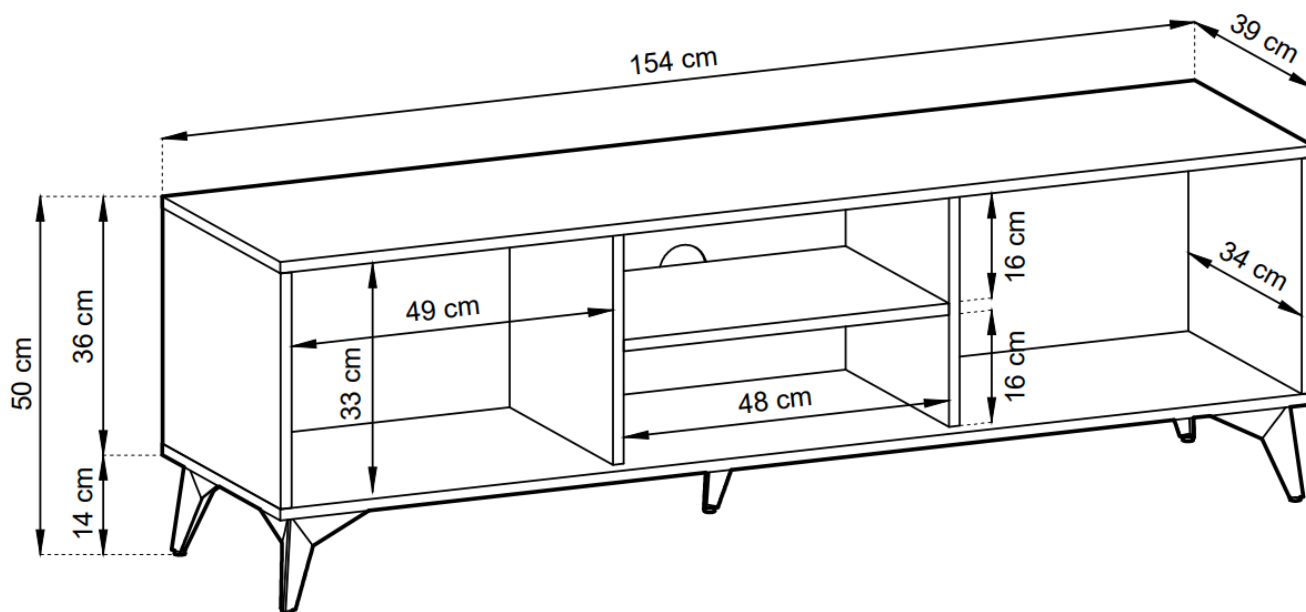

Meble z kolekcji MOLLY z pewnością przyciągną uwagę i nadadzą pomieszczeniu wyjątkowego charakteru. Dodatkowo, połączenie dębu evoke z czarnym dekolorem sprawia, że meble te pasują do nowoczesnych wnętrz, dodając im elegancji i stylu. Wysoka noga nadaje meblom lekkości. Dzięki temu kolekcja MOLLY jest nie tylko estetyczna, ale także praktyczna i funkcjonalna.

Jeśli szukasz mebli, które będą stanowić elegancką i stylową ozdobę Twojego wnętrza, kolekcja MOLLY na pewno spełni Twoje oczekiwania. Unikalności dodają również frezowane fronty w kształcie jodełki.

Meble wykonane z wysokiej jakości płyty 16 mm, korpus oraz front oklejony obrzeżem ABS, sposób otwierania PUSH TO OPEN, nogi metalowe. Meble pakowane w paczki do samodzielnego montażu z załączoną instrukcją. Produkt w 100 % polski.

Główne cechy systemu:

- meble wykonane z płyty laminowanej 16 mm
- obrzeża ABS odporne na wilgoć, ścieranie oraz wysoką temperaturę,
- metalowe nogi o wysokości 14 cm
- frezowany wzór w kształcie jodełki
- system otwierania PUSH TO OPEN

Specyfikacja bryły:

- szerokość: **153,4 cm**
- wysokość: **49,7 cm**
- głębokość: **39 cm**
- ilość szafek: **2**
- ilość półek: **1**
- ilość szuflad: **0**
- kolor : **dąb evoke + czarny**

Szczegółowe wymiary:

Meble w paczkach do samodzielnego montażu.
Do każdego produktu dołączona jest przejrzysta instrukcja montażu
oraz wyposażenie niezbędne do jego zmontowania.