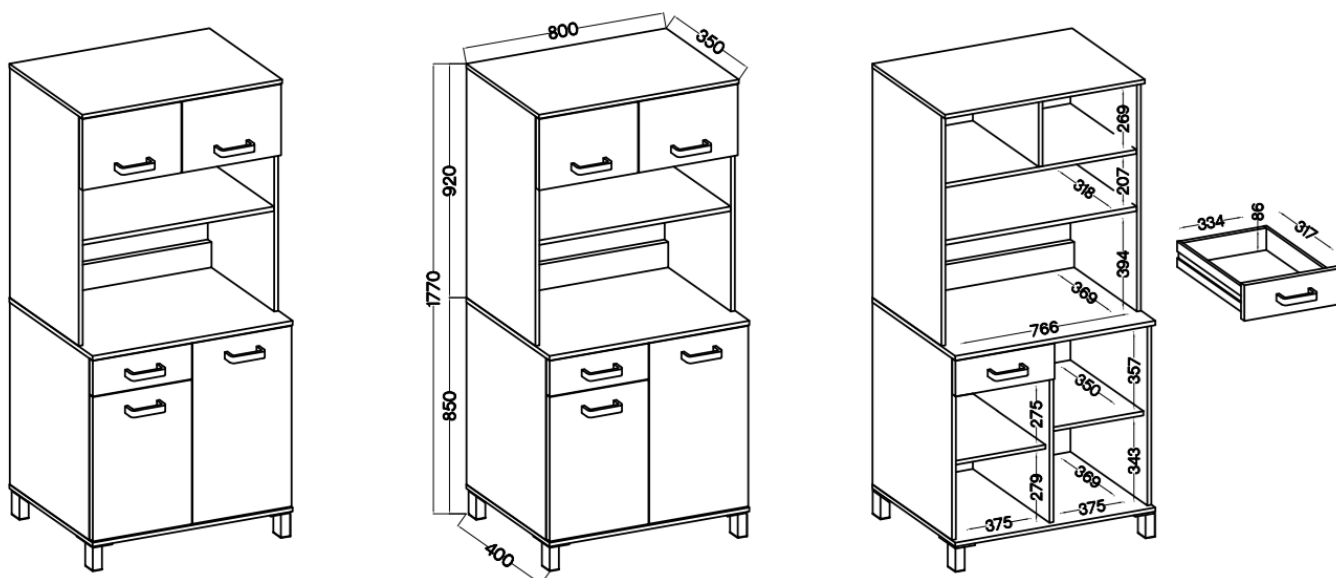

SPECYFIKACJA BRYŁY:

- szerokość: **80 cm**
- wysokość: **177 cm**
- głębokość: **35 cm**
- korpus: **płyta laminowana 16 mm (antracyt) obrzeże melamina**
- front: **płyta laminowana 16 mm (antracyt) obrzeże ABS**
- tył : **HDF 2,5 mm**
- blat / półki : **18 mm (beton smart)**
- uchwyty: **tworzywo sztuczne (rozstaw 128 mm / 192 mm)**
- nóżki: **10 cm czarny mat Roller: GTV CIRCO**
- cichy domyk: **brak**
- system otwierania szuflad: **prowadnice kulkowe**

SZCZEGÓŁOWE WYMIARY:

ELEMENTY SYSTEMU: