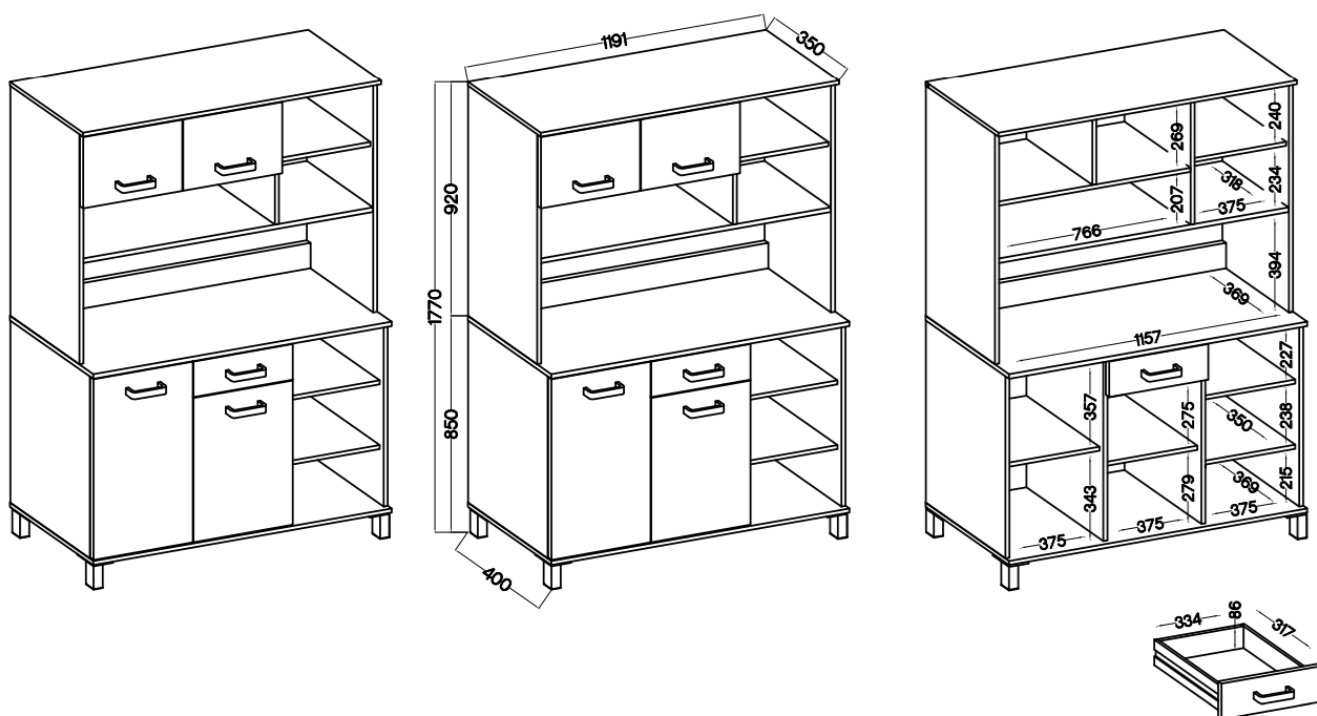

Opis produktu

OPIS KOLEKCJI LUMI:

Odkryj wyjątkową kolekcję kuchenną **LUMI** w kolorze antracyt, która łączy nowoczesny design z praktycznością. Meble wkomponują się w różnorodne aranżacje wnętrz, oferując jednocześnie funkcjonalność i styl. Korpus oraz fronty wykonane z płyty laminowanej o grubości 16 mm, wykończone obrzeżem melaminowym i ABS, zapewniają trwałość i odporność na uszkodzenia. Dodatkowo, tył mebla wykonany z HDF o grubości 2,5 mm gwarantuje stabilność konstrukcji. Blat oraz półki o grubości 18 mm w modnym wykończeniu beton smart nadają kolekcji industrialnego charakteru, idealnie współgrając z antracytowym korpusem. Uchwyty w kolorze czarnym dodają nowoczesnego akcentu. Nóżki w kolorze czarnego matu o wysokości 10 cm, podkreślają minimalistyczny styl mebla, a system otwierania szuflad oparty na prowadnicach kulkowych zapewnia wygodę użytkownika. Kolekcja **LUMI** to doskonały wybór dla osób ceniących elegancję i nowoczesność w kuchni, oferując jednocześnie praktyczne rozwiązania, które sprawiają, że gotowanie stanie się przyjemnością.

SPECYFIKACJA BRYŁY:

- szerokość: **120 cm**
- wysokość: **177 cm**
- głębokość: **35 cm**
- korpus: **płyta laminowana 16 mm (antracyt) obrzeże melamina**
- front: **płyta laminowana 16 mm (antracyt) obrzeże ABS**
- tył : **HDF 2,5 mm**
- blat / półki : **18 mm (beton smart)**
- uchwyty: **tworzywo sztuczne (rozstaw 128 mm / 192 mm)**
- nóżki: **10 cm czarny mat Roller: GTV CIRCO**
- cichy domyk: **brak**
- system otwierania szuflad: **prowadnice kulkowe**

SZCZEGÓŁOWE WYMIARY:

ELEMENTY SYSTEMU: