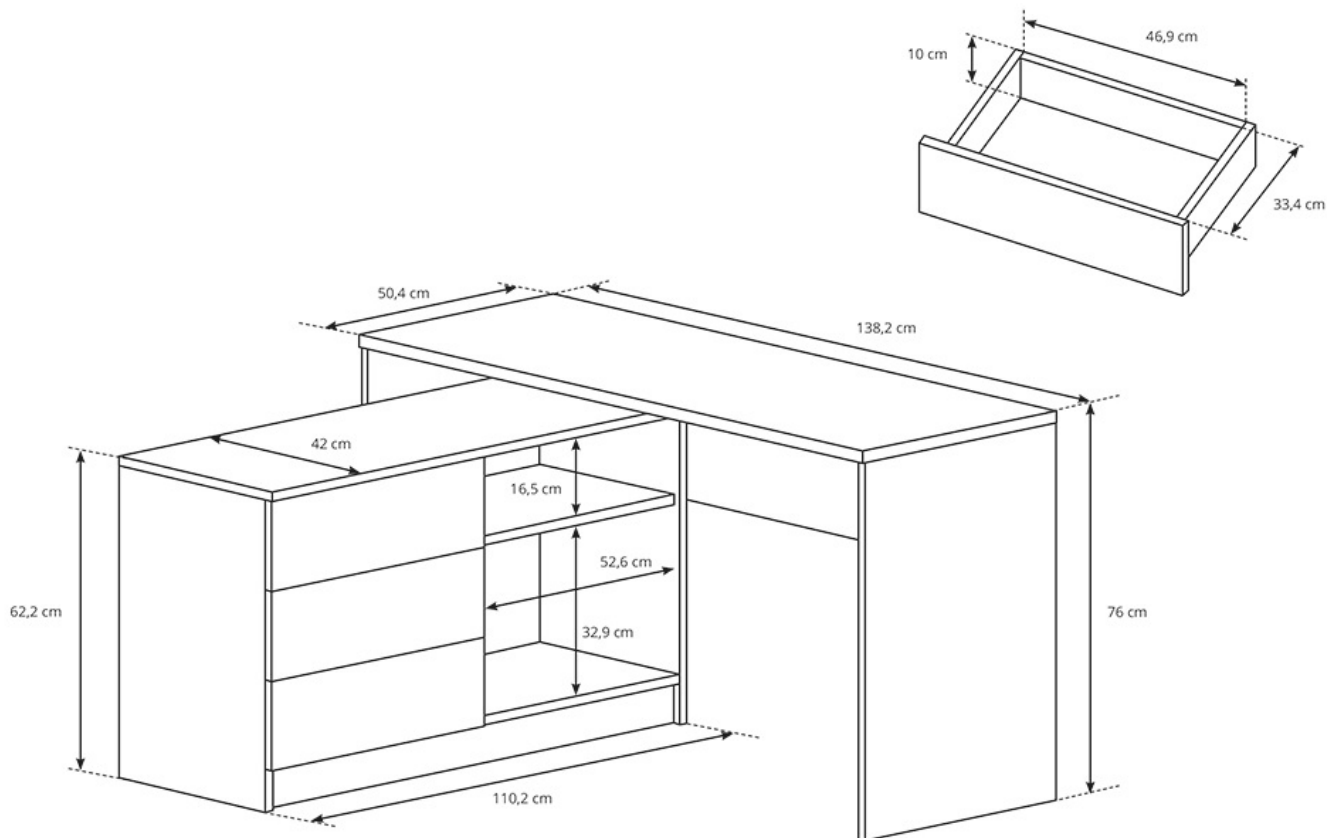

Dane aktualne na dzień: 03-06-2026 18:38

Link do produktu: <https://umeblujdom.pl/biurko-narozne-138x110-cm-basic-11-grafit-p-861.html>

Biurko narożne 138x110 cm Basic 11 grafit

Cena	696 zł
Czas wysyłki	3-7 dni roboczych
Szerokość	138,2 x 110,2 cm
Wysokość	76 cm
Głębokość	50,4 cm

Opis produktu

BASIC 11 biurko narożne 138x110 cm GRAFIT

Funkcjonalne biurko BASIC 11 z szafką. Biurko jest uniwersalne, występuje w wersji lewej lub prawej. Idealne miejsce do nauki

oraz pracy. Meble wykonane z wysokiej jakości płyty laminowanej, korpus okleiony obrzeżem ABS. Meble pakowane w paczki, do samodzielnego montażu. Do kompletu dołączona przejrzysta instrukcja montażu. Produkt w 100% polski.

SPECYFIKACJA

- szerokość: 138,2 x 110,2 cm
- wysokość: 76 cm
- głębokość: 50,4 cm
- ilość szuflad: 3
- ilość półek: 2
- szerokość przestrzeni na nogi: 92 cm
- wysokość przestrzeni na nogi: 74 cm

**Meble w paczkach do samodzielnego montażu.
Do każdego produktu dołączona jest przejrzysta instrukcja montażu
oraz wyposażenie niezbędne do jego zmontowania.**