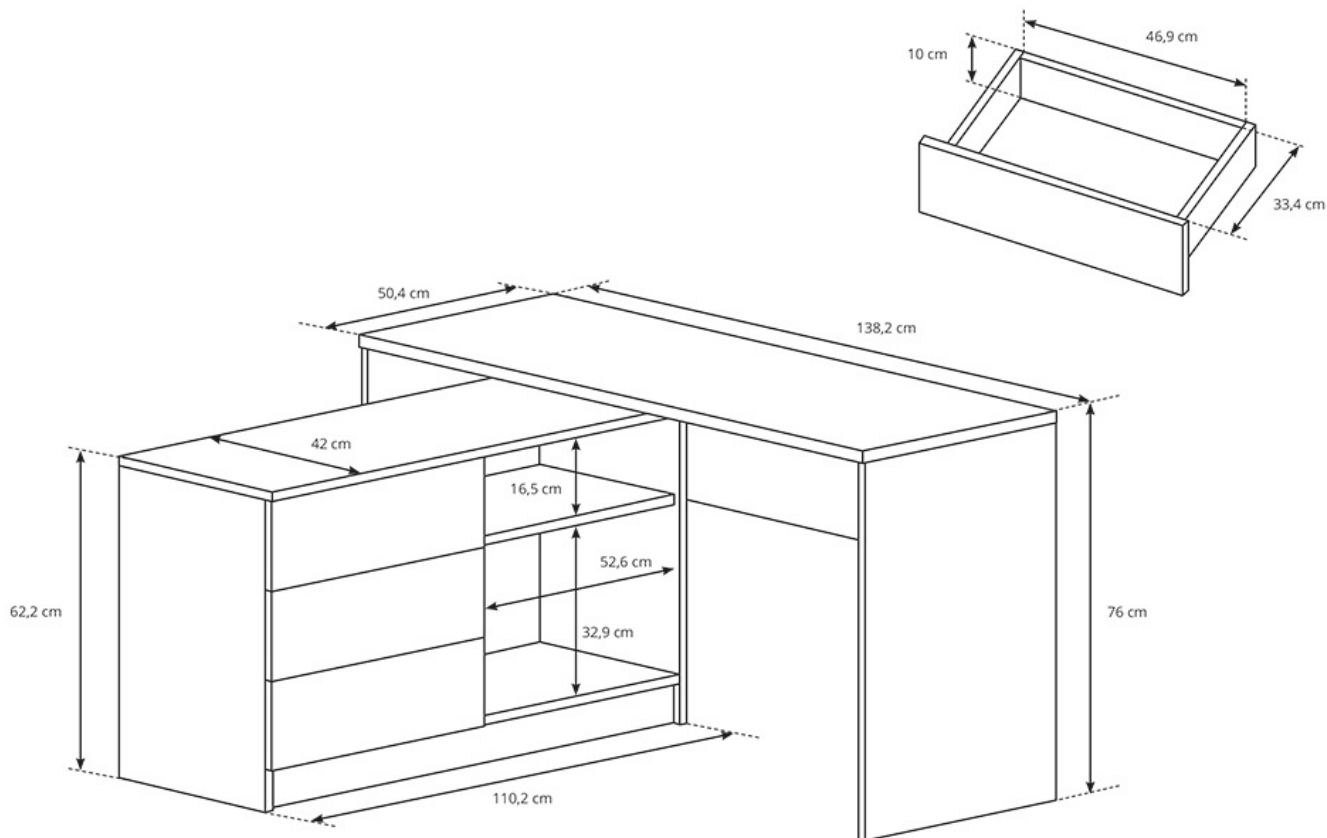

## Biurko narożne 138x110 cm Basic 11 grafit

Cena	<b>696 zł</b>
Czas wysyłki	<b>3-7 dni roboczych</b>
Szerokość	<b>138,2 x 110,2 cm</b>
Wysokość	<b>76 cm</b>
Głębokość	<b>50,4 cm</b>

### Opis produktu

BASIC 11 biurko narożne 138x110 cm GRAFIT

Funkcjonalne biurko BASIC 11 z szafką. Biurko jest uniwersalne, występuje w wersji lewej lub prawej. Idealne miejsce do nauki

oraz pracy. Meble wykonane z wysokiej jakości płyty laminowanej, korpus okleiony obrzeżem ABS. Meble pakowane w paczki, do samodzielnego montażu. Do kompletu dołączona przejrzysta instrukcja montażu. Produkt w 100% polski.

## SPECYFIKACJA

- szerokość: 138,2 x 110,2 cm
- wysokość: 76 cm
- głębokość: 50,4 cm
- ilość szuflad: 3
- ilość półek: 2
- szerokość przestrzeni na nogi: 92 cm
- wysokość przestrzeni na nogi: 74 cm

**Meble w paczkach do samodzielnego montażu.  
Do każdego produktu dołączona jest przejrzysta instrukcja montażu  
oraz wyposażenie niezbędne do jego zmontowania.**