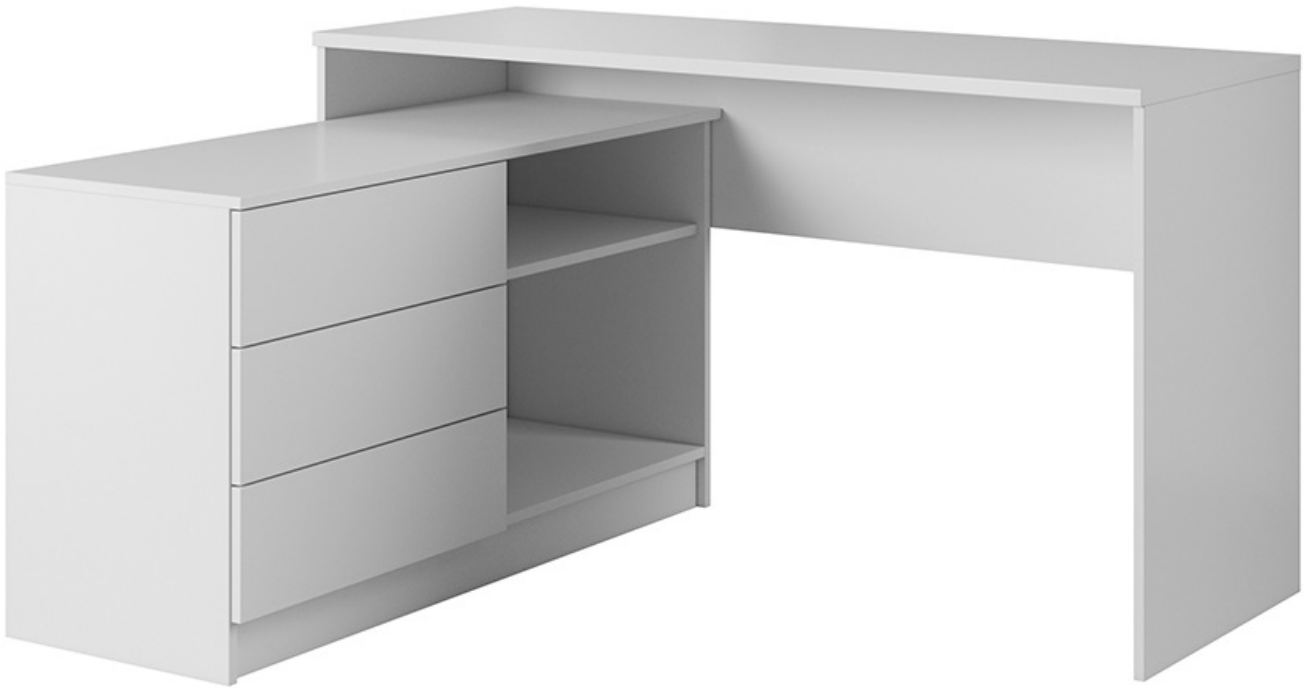

Dane aktualne na dzień: 10-04-2025 07:54

Link do produktu: <https://umeblujdom.pl/biurko-narozne-138x110-cm-basic-11-biale-p-860.html>

## Biurko narożne 138x110 cm Basic 11 białe

Cena	<b>696 zł</b>
Czas wysyłki	<b>3-7 dni roboczych</b>
Szerokość	<b>138,2 x 110,2 cm</b>
Wysokość	<b>76 cm</b>
Głębokość	<b>50,4 cm</b>

### Opis produktu

BASIC 11 biurko narożne 138x110 cm BIAŁE

Funkcjonalne biurko BASIC 11 z szafką. Biurko jest uniwersalne, występuje w wersji lewej lub prawej. Idealne miejsce do nauki

oraz pracy. Meble wykonane z wysokiej jakości płyty laminowanej, korpus okleiony obrzeżem ABS. Meble pakowane w paczki, do samodzielnego montażu. Do kompletu dołączona przejrzysta instrukcja montażu. Produkt w 100% polski.

## SPECYFIKACJA

- szerokość: 138,2 x 110,2 cm
- wysokość: 76 cm
- głębokość: 50,4 cm
- ilość szuflad: 3
- ilość półek: 2
- szerokość przestrzeni na nogi: 92 cm
- wysokość przestrzeni na nogi: 74 cm

**Meble w paczkach do samodzielnego montażu.  
Do każdego produktu dołączona jest przejrzysta instrukcja montażu  
oraz wyposażenie niezbędne do jego zmontowania.**