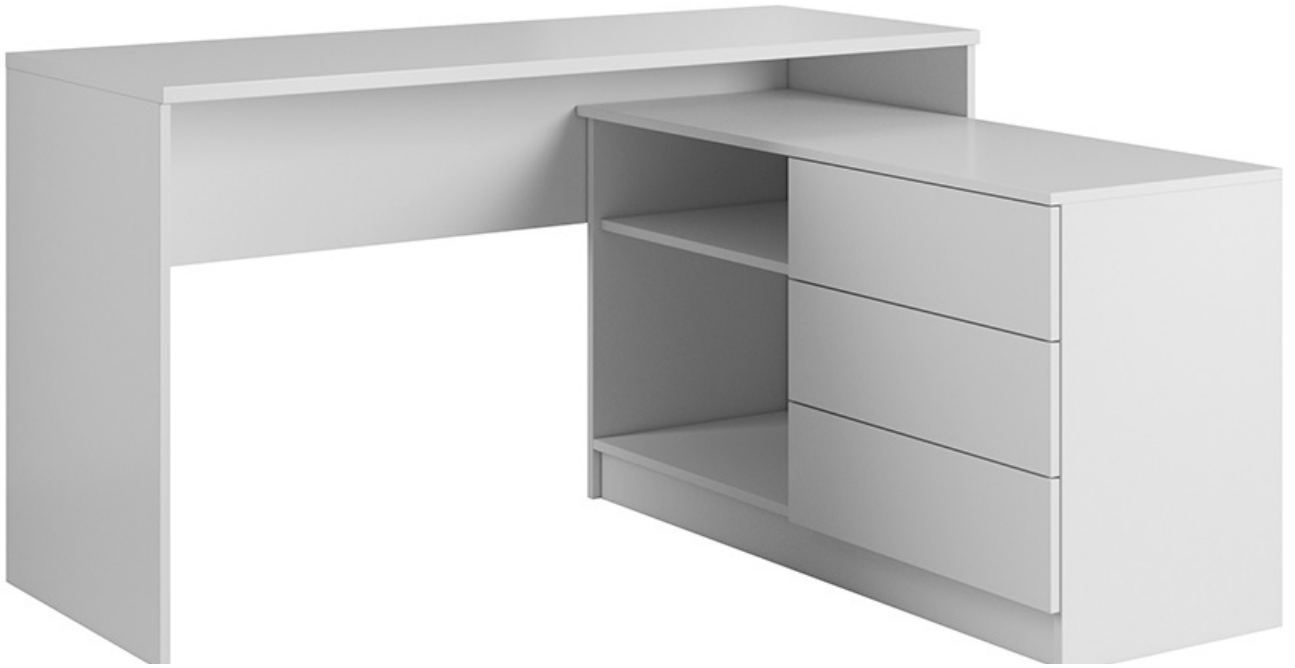

Dane aktualne na dzień: 03-06-2026 21:13

Link do produktu: <https://umeblujdom.pl/biurko-narozne-138x110-cm-basic-11-biale-p-860.html>

Biurko narożne 138x110 cm Basic 11 białe

Cena	696 zł
Czas wysyłki	3-7 dni roboczych
Szerokość	138,2 x 110,2 cm
Wysokość	76 cm
Głębokość	50,4 cm

Opis produktu

BASIC 11 biurko narożne 138x110 cm BIAŁE

Funkcjonalne biurko BASIC 11 z szafką. Biurko jest uniwersalne, występuje w wersji lewej lub prawej. Idealne miejsce do nauki

oraz pracy. Meble wykonane z wysokiej jakości płyty laminowanej, korpus okleiony obrzeżem ABS. Meble pakowane w paczki, do samodzielnego montażu. Do kompletu dołączona przejrzysta instrukcja montażu. Produkt w 100% polski.

SPECYFIKACJA

- szerokość: 138,2 x 110,2 cm
- wysokość: 76 cm
- głębokość: 50,4 cm
- ilość szuflad: 3
- ilość półek: 2
- szerokość przestrzeni na nogi: 92 cm
- wysokość przestrzeni na nogi: 74 cm

**Meble w paczkach do samodzielnego montażu.
Do każdego produktu dołączona jest przejrzysta instrukcja montażu
oraz wyposażenie niezbędne do jego zmontowania.**