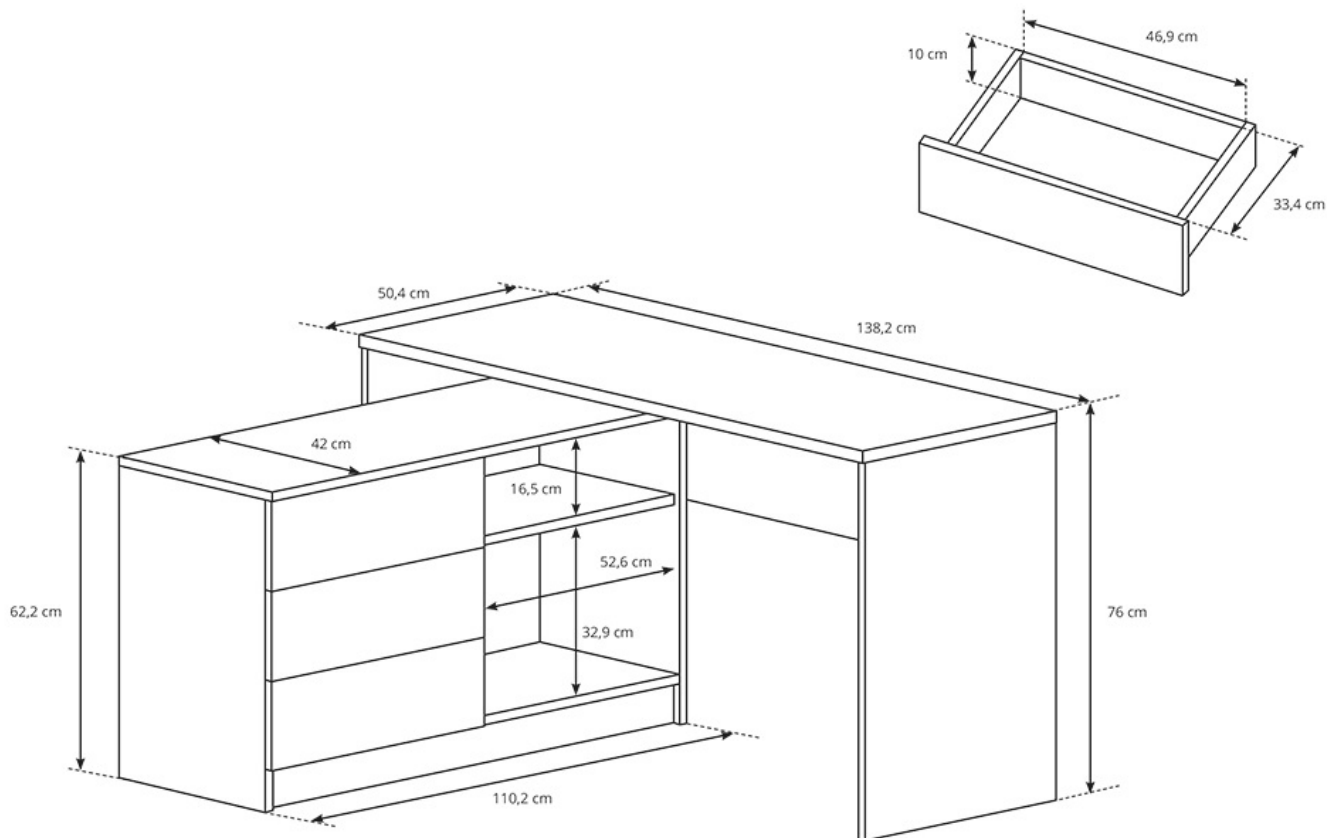

## Biurko narożne 138x110 cm Basic 11 białe

Cena	<b>696 zł</b>
Czas wysyłki	<b>3-7 dni roboczych</b>
Szerokość	<b>138,2 x 110,2 cm</b>
Wysokość	<b>76 cm</b>
Głębokość	<b>50,4 cm</b>

### Opis produktu

BASIC 11 biurko narożne 138x110 cm BIAŁE

Funkcjonalne biurko BASIC 11 z szafką. Biurko jest uniwersalne, występuje w wersji lewej lub prawej. Idealne miejsce do nauki

oraz pracy. Meble wykonane z wysokiej jakości płyty laminowanej, korpus okleiony obrzeżem ABS. Meble pakowane w paczki, do samodzielnego montażu. Do kompletu dołączona przejrzysta instrukcja montażu. Produkt w 100% polski.

## SPECYFIKACJA

- szerokość: 138,2 x 110,2 cm
- wysokość: 76 cm
- głębokość: 50,4 cm
- ilość szuflad: 3
- ilość półek: 2
- szerokość przestrzeni na nogi: 92 cm
- wysokość przestrzeni na nogi: 74 cm

**Meble w paczkach do samodzielnego montażu.  
Do każdego produktu dołączona jest przejrzysta instrukcja montażu  
oraz wyposażenie niezbędne do jego zmontowania.**