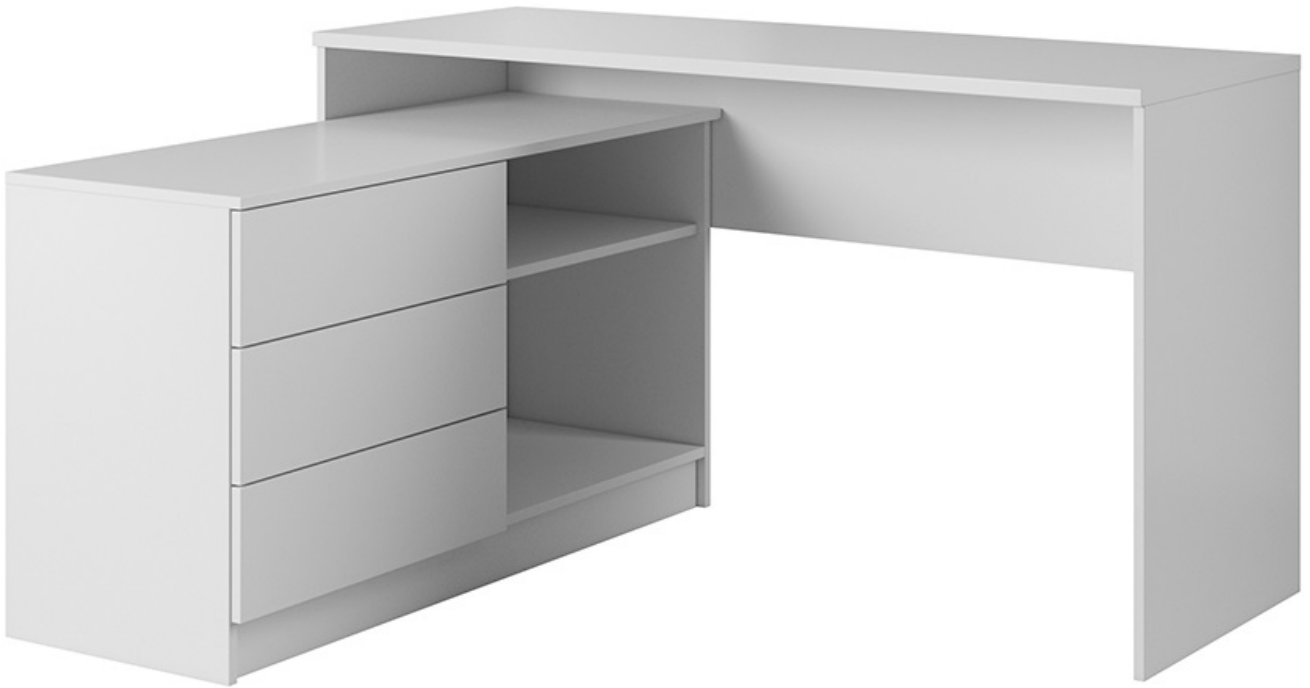

Dane aktualne na dzień: 03-06-2026 21:13

Link do produktu: <https://umeblujdom.pl/biurko-narozne-138x110-cm-basic-11-biale-p-860.html>

Biurko narożne 138x110 cm Basic 11 białe

Cena	696 zł
Czas wysyłki	3-7 dni roboczych
Szerokość	138,2 x 110,2 cm
Wysokość	76 cm
Głębokość	50,4 cm

Opis produktu

BASIC 11 biurko narożne 138x110 cm BIAŁE

Funkcjonalne biurko BASIC 11 z szafką. Biurko jest uniwersalne, występuje w wersji lewej lub prawej. Idealne miejsce do nauki

oraz pracy. Meble wykonane z wysokiej jakości płyty laminowanej, korpus okleiony obrzeżem ABS. Meble pakowane w paczki, do samodzielnego montażu. Do kompletu dołączona przejrzysta instrukcja montażu. Produkt w 100% polski.

SPECYFIKACJA

- szerokość: 138,2 x 110,2 cm
- wysokość: 76 cm
- głębokość: 50,4 cm
- ilość szuflad: 3
- ilość półek: 2
- szerokość przestrzeni na nogi: 92 cm
- wysokość przestrzeni na nogi: 74 cm

**Meble w paczkach do samodzielnego montażu.
Do każdego produktu dołączona jest przejrzysta instrukcja montażu
oraz wyposażenie niezbędne do jego zmontowania.**