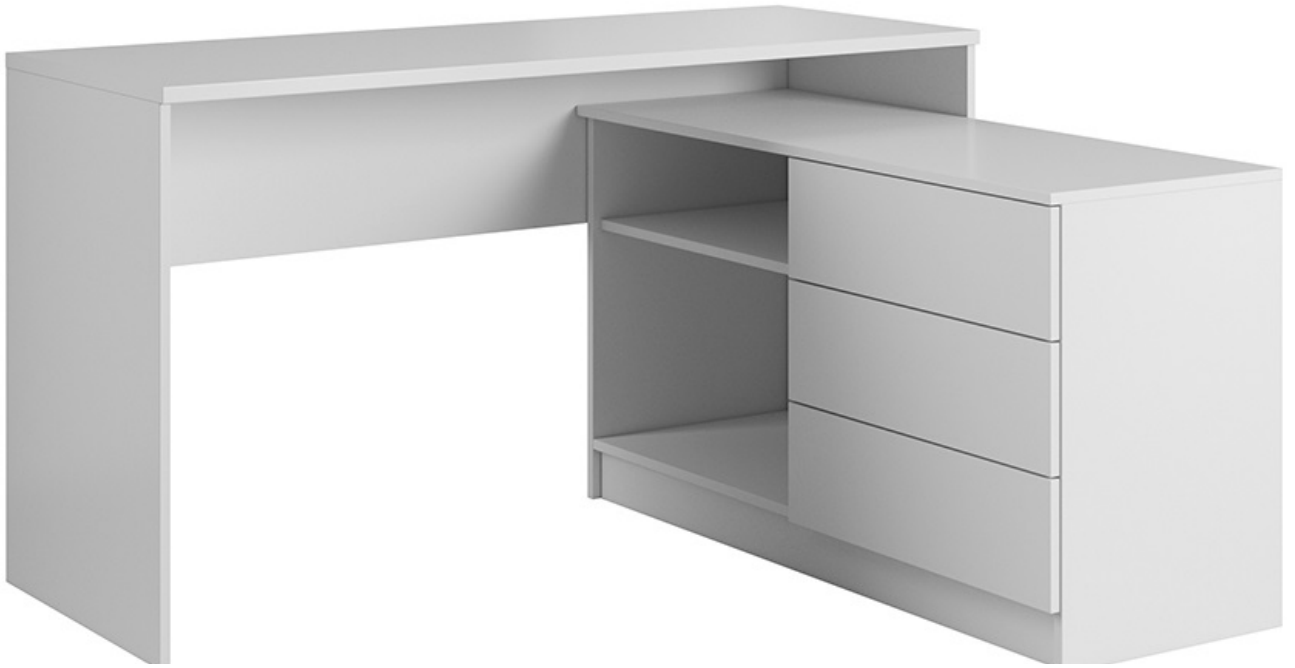

Dane aktualne na dzień: 10-04-2025 07:54

Link do produktu: <https://umeblujdom.pl/biurko-narozne-138x110-cm-basic-11-biale-p-860.html>

## Biurko narożne 138x110 cm Basic 11 białe

Cena	<b>696 zł</b>
Czas wysyłki	<b>3-7 dni roboczych</b>
Szerokość	<b>138,2 x 110,2 cm</b>
Wysokość	<b>76 cm</b>
Głębokość	<b>50,4 cm</b>

### Opis produktu

BASIC 11 biurko narożne 138x110 cm BIAŁE

Funkcjonalne biurko BASIC 11 z szafką. Biurko jest uniwersalne, występuje w wersji lewej lub prawej. Idealne miejsce do nauki

oraz pracy. Meble wykonane z wysokiej jakości płyty laminowanej, korpus okleiony obrzeżem ABS. Meble pakowane w paczki, do samodzielnego montażu. Do kompletu dołączona przejrzysta instrukcja montażu. Produkt w 100% polski.

## SPECYFIKACJA

- szerokość: 138,2 x 110,2 cm
- wysokość: 76 cm
- głębokość: 50,4 cm
- ilość szuflad: 3
- ilość półek: 2
- szerokość przestrzeni na nogi: 92 cm
- wysokość przestrzeni na nogi: 74 cm

**Meble w paczkach do samodzielnego montażu.  
Do każdego produktu dołączona jest przejrzysta instrukcja montażu  
oraz wyposażenie niezbędne do jego zmontowania.**