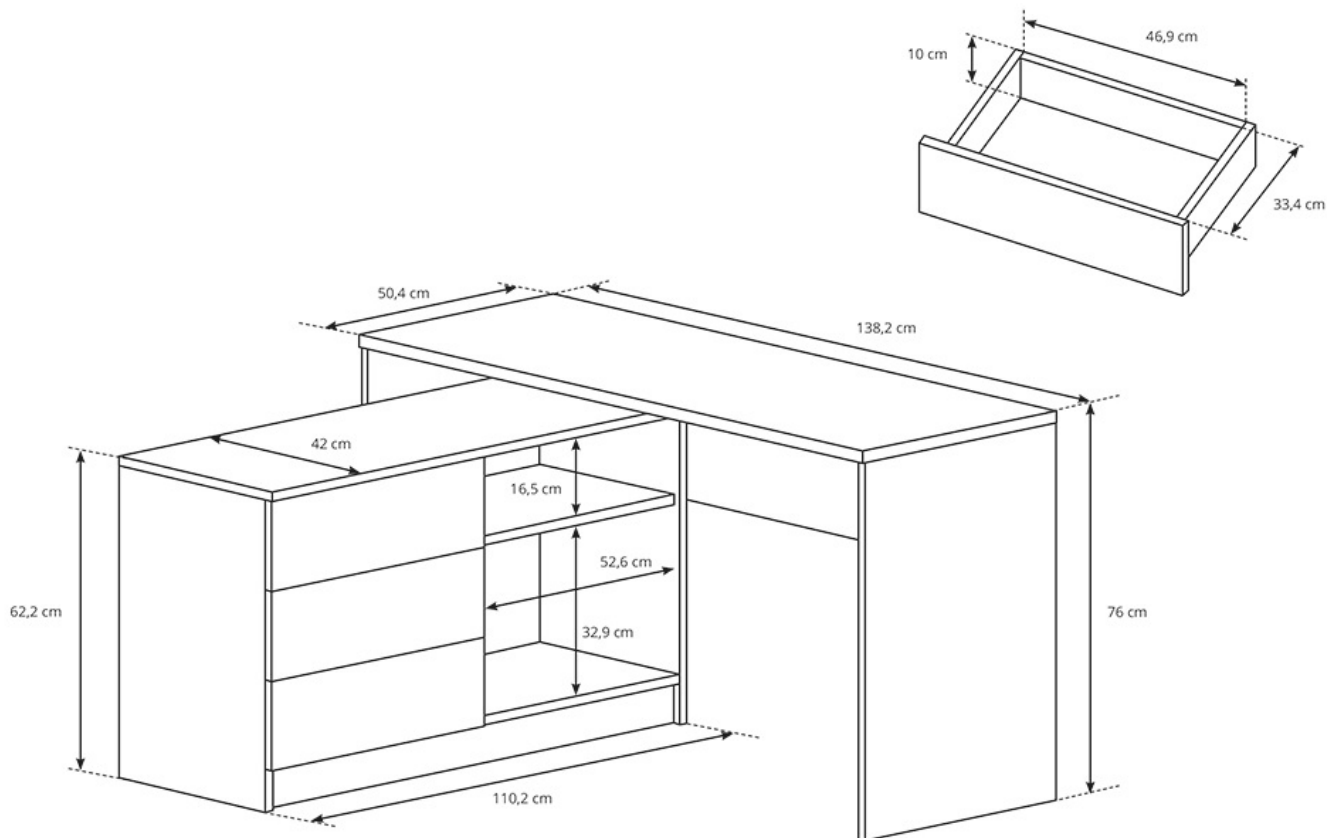

Dane aktualne na dzień: 03-06-2026 21:13

Link do produktu: <https://umeblujdom.pl/biurko-narozne-138x110-cm-basic-11-biale-p-860.html>

Biurko narożne 138x110 cm Basic 11 białe

Cena	696 zł
Czas wysyłki	3-7 dni roboczych
Szerokość	138,2 x 110,2 cm
Wysokość	76 cm
Głębokość	50,4 cm

Opis produktu

BASIC 11 biurko narożne 138x110 cm BIAŁE

Funkcjonalne biurko BASIC 11 z szafką. Biurko jest uniwersalne, występuje w wersji lewej lub prawej. Idealne miejsce do nauki

oraz pracy. Meble wykonane z wysokiej jakości płyty laminowanej, korpus okleiony obrzeżem ABS. Meble pakowane w paczki, do samodzielnego montażu. Do kompletu dołączona przejrzysta instrukcja montażu. Produkt w 100% polski.

SPECYFIKACJA

- szerokość: 138,2 x 110,2 cm
- wysokość: 76 cm
- głębokość: 50,4 cm
- ilość szuflad: 3
- ilość półek: 2
- szerokość przestrzeni na nogi: 92 cm
- wysokość przestrzeni na nogi: 74 cm

**Meble w paczkach do samodzielnego montażu.
Do każdego produktu dołączona jest przejrzysta instrukcja montażu
oraz wyposażenie niezbędne do jego zmontowania.**