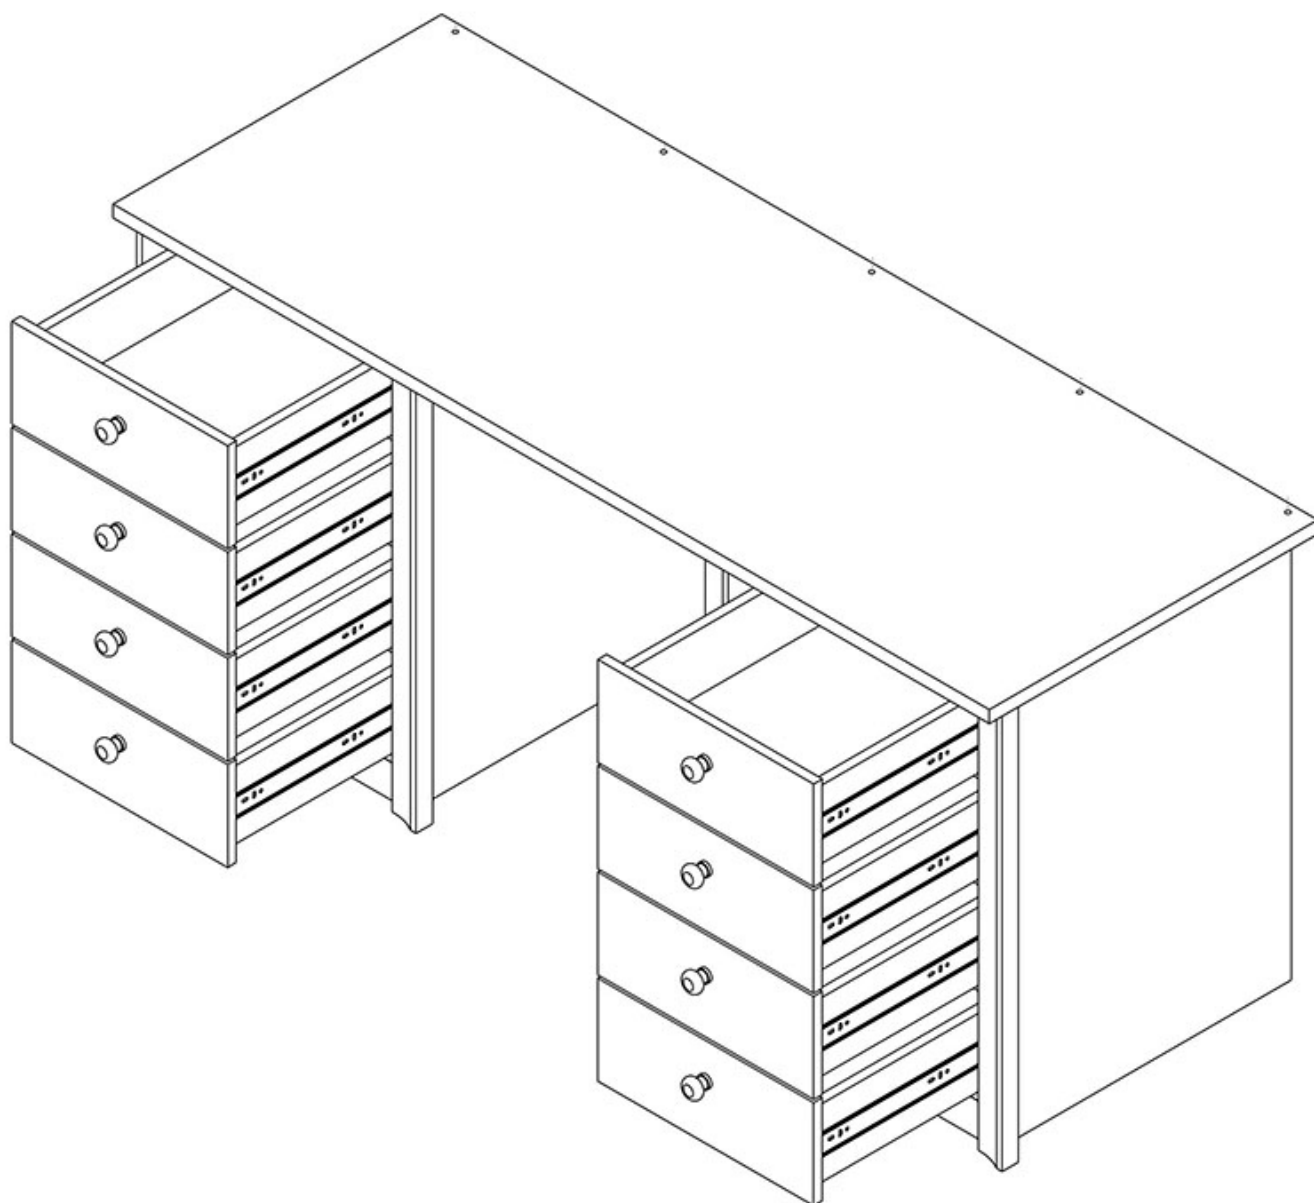

Opis produktu

FIONA biurko 160x60 cm SONOMA CZEKOLADA

Biurko z 8 szufladami należące do kolekcji Fiona. Kolekcja mebli do salonu lub sypialni w kolorystyce dąb sonoma lub sonoma czekolada. Funkcjonalne rozwiązania zapewniają wygodne i komfortowe miejsce do odpoczynku. Meble wykonane z wysokiej jakości płyty, korpus oklejony obrzeżem ABS. Meble pakowane w paczki, do samodzielnego montażu. Do kompletu dołączona przejrzysta instrukcja montażu. Produkt w 100% polski.

SPECYFIKACJA

- szerokość: 160 cm
- wysokość: 75 cm

- głębokość: 60 cm
- ilość szuflad: 8

CECHY SYSTEMU

- grubość blatów: 22 mm
- grubość frontów: 16 mm
- ozdobna przednia listwa MDF
- obrzeże ABS - blaty 1,7 mm
- obrzeże ABS - pozostałe 0,5 mm
- uchwyty metalowe
- prowadnice kulkowe GTV35 pełen wysuw