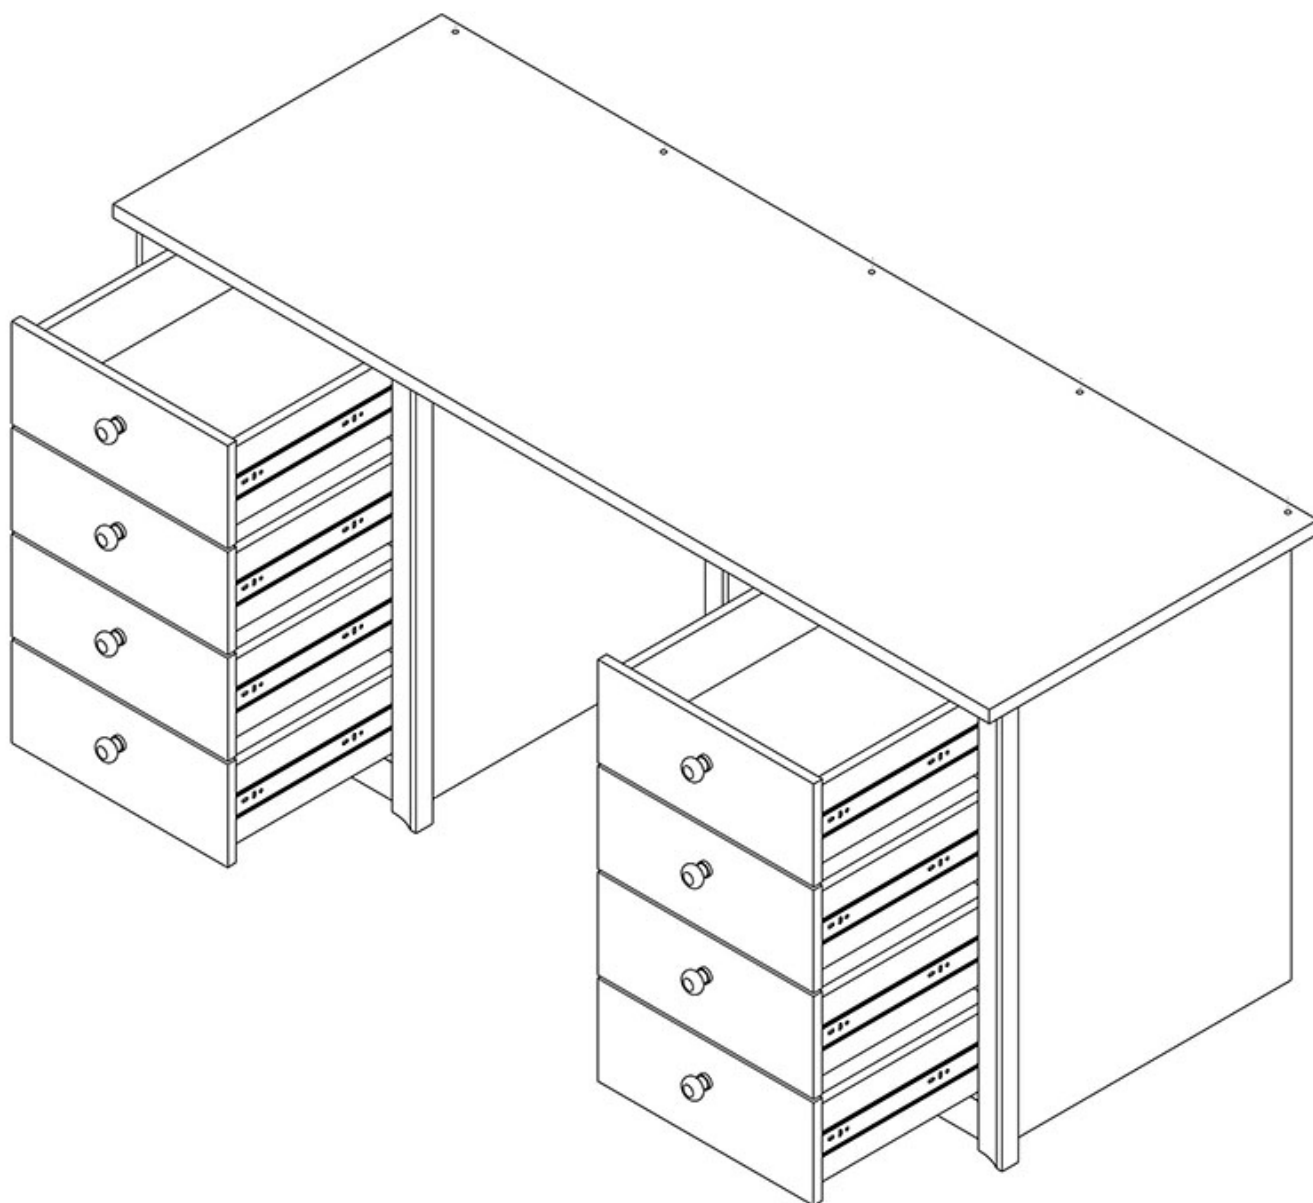

Opis produktu

FIONA biurko 160x60 cm SONOMA CZEKOLADA

Biurko z 8 szufladami należące do kolekcji Fiona. Kolekcja mebli do salonu lub sypialni w kolorystyce dąb sonoma lub sonoma czekolada. Funkcjonalne rozwiązania zapewniają wygodne i komfortowe miejsce do odpoczynku. Meble wykonane z wysokiej jakości płyty, korpus oklejony obrzeżem ABS. Meble pakowane w paczki, do samodzielnego montażu. Do kompletu dołączona przejrzysta instrukcja montażu. Produkt w 100% polski.

SPECYFIKACJA

- szerokość: 160 cm
- wysokość: 75 cm

- głębokość: 60 cm
- ilość szuflad: 8

CECHY SYSTEMU

- grubość blatów: 22 mm
- grubość frontów: 16 mm
- ozdobna przednia listwa MDF
- obrzeże ABS - blaty 1,7 mm
- obrzeże ABS - pozostałe 0,5 mm
- uchwyty metalowe
- prowadnice kulkowe GTV35 pełen wysuw