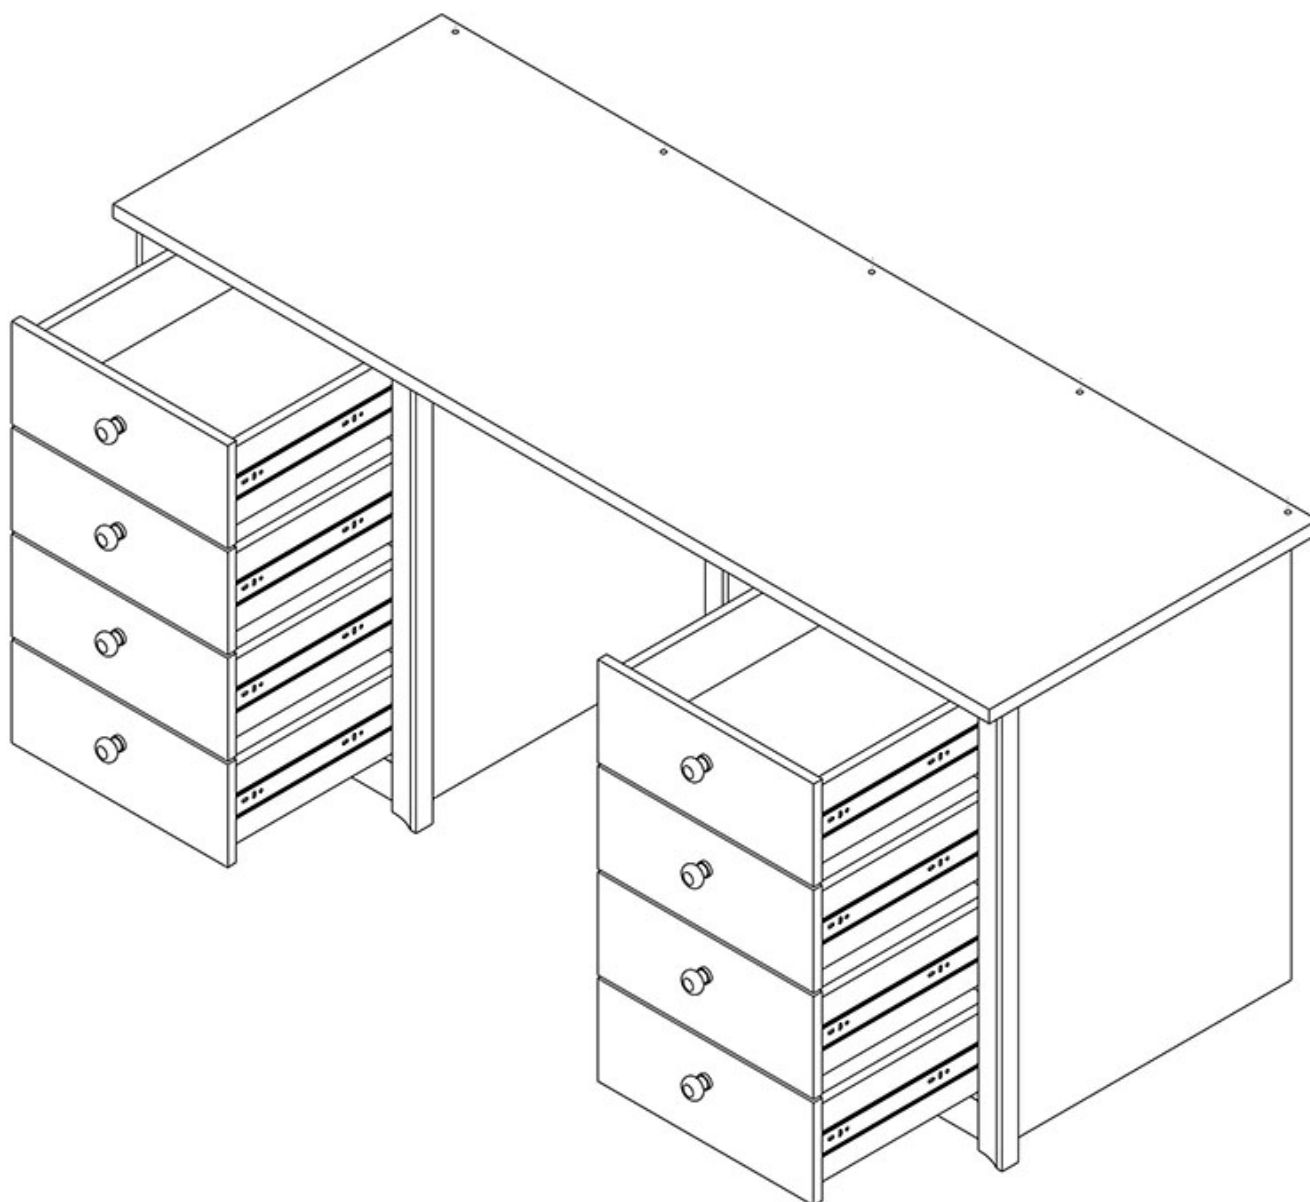

Opis produktu

FIONA biurko 160x60 cm DĄB SONOMA

Biurko z 8 szufladami należące do kolekcji Fiona. Kolekcja mebli do salonu lub sypialni w kolorystyce dąb sonoma lub sonoma czekolada. Funkcjonalne rozwiązania zapewniają wygodne i komfortowe miejsce do odpoczynku. Meble wykonane z wysokiej jakości płyty, korpus oklejony obrzeżem ABS. Meble pakowane w paczki, do samodzielnego montażu. Do kompletu dołączona przejrzysta instrukcja montażu. Produkt w 100% polski.

SPECYFIKACJA

- szerokość: 160 cm
- wysokość: 75 cm
- głębokość: 60 cm
- ilość szuflad: 8

CECHY SYSTEMU

- grubość blatów: 22 mm
- grubość frontów: 16 mm
- ozdobna przednia listwa MDF
- obrzeże ABS - blaty 1,7 mm
- obrzeże ABS - pozostałe 0,5 mm
- uchwyty metalowe
- prowadnice kulkowe GTV35 pełen wysuw