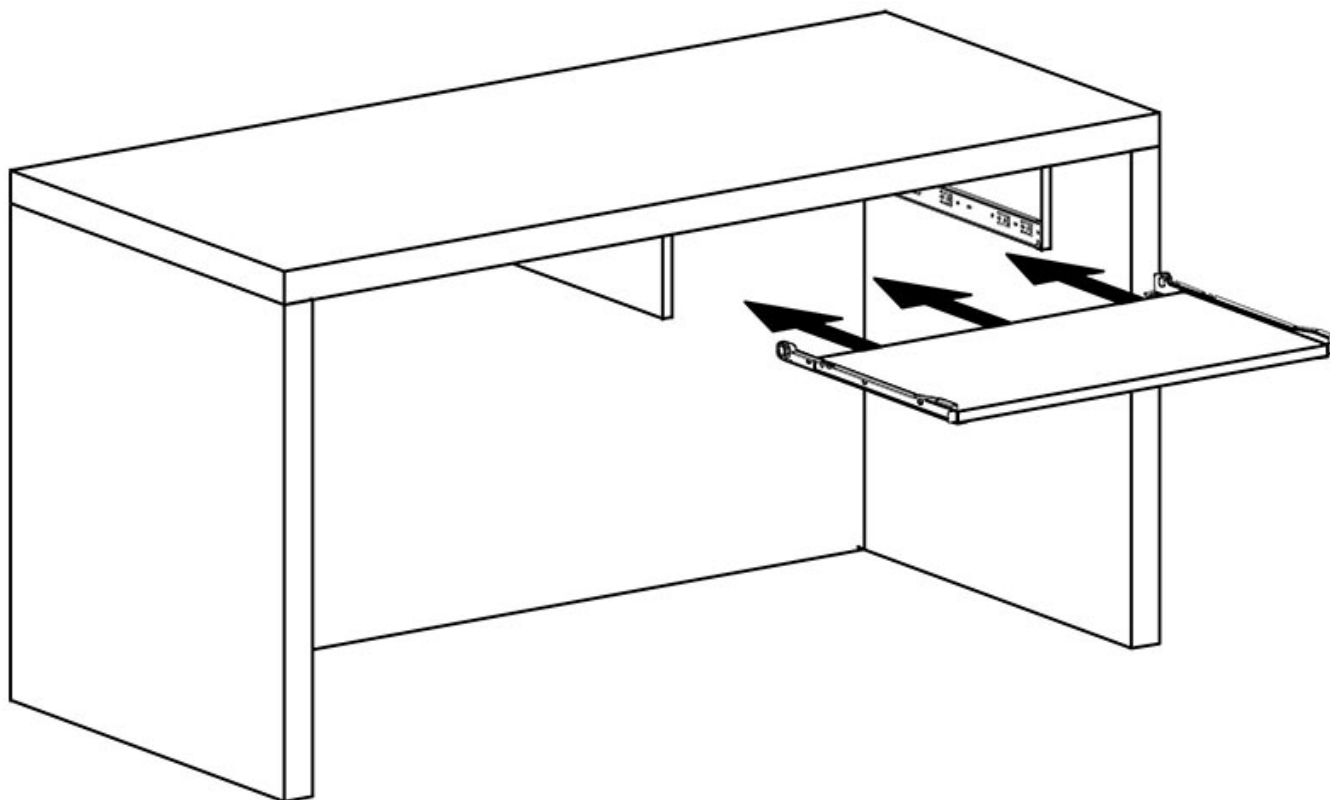

Opis produktu

VIOLA biurko 150x67 cm SANTANA CIEMNA / SANTANA

Biurko o wymiarach 150x67 cm należące do kolekcji Viola. System jest idealnym rozwiązaniem dla każdego biura i salonu. Dzięki tej kolekcji możesz zaaranżować przestrzeń do pracy i odpoczynku w bardzo stylowy i funkcjonalny sposób. Fronty

wykonane z wysokiej jakości płyty laminowanej o grubości 16 mm. Blaty oraz korpusy zostały pogrubione do 48 mm. Obrzeża ABS zwiększają odporność na ścieranie oraz wilgoć. Meble pakowane w paczki, do samodzielnego montażu. Do kompletu dołączona przejrzysta instrukcja montażu. Produkt w 100% polski.

SPECYFIKACJA

- szerokość: 150 cm
- wysokość: 78 cm
- głębokość: 67 cm
- półka: tak

CECHY SYSTEMU

- korpus i front wykonany z płyty laminowanej strukturalnej
- front z płyty o grubości 16 mm
- blaty zostały pogrubione do 48 mm
- obrzeża ABS odporne na wilgoć oraz ścieranie
- hartowane szyby w witrynach
- obrzeża PCV