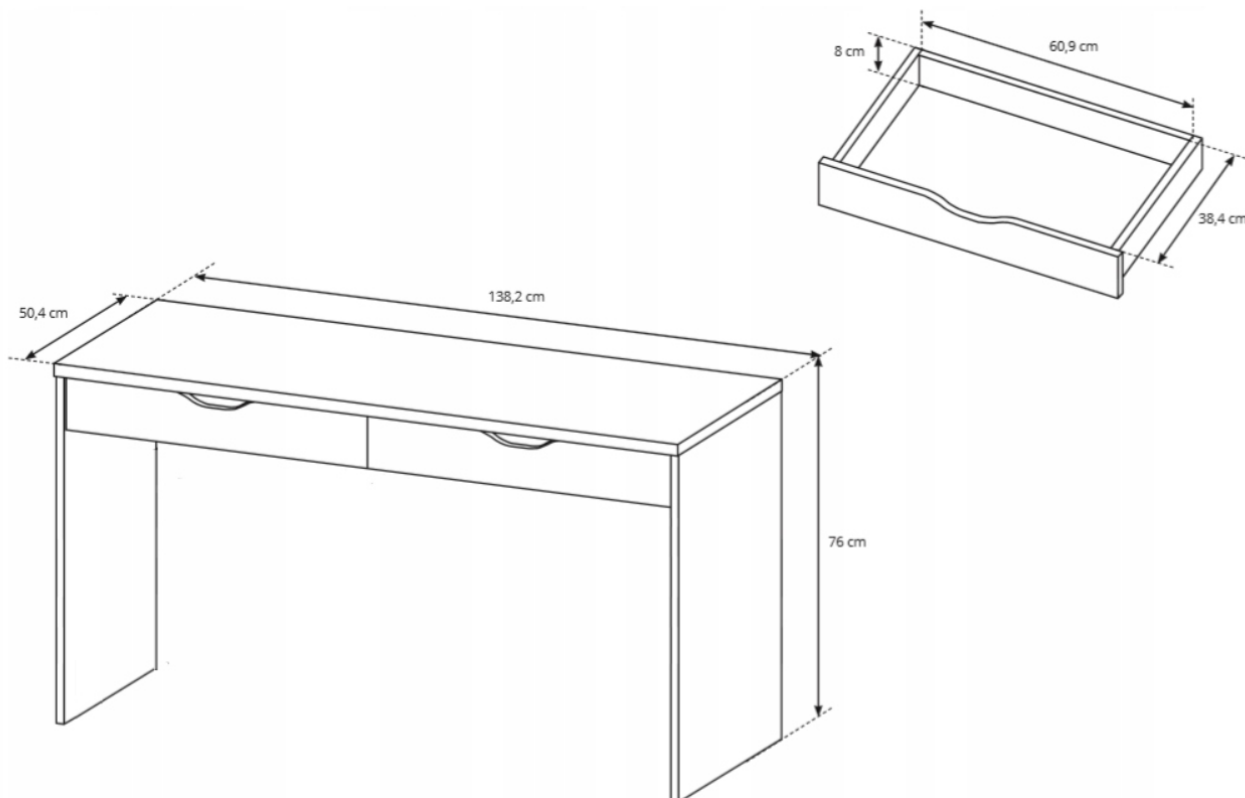

### Opis produktu

BASIC 10 biurko 138x50 cm GRAFIT

Przedmiotem aukcji jest funkcjonalne biurko BASIC 10 z szufladami. Idealne miejsce do nauki oraz pracy. Meble wykonane z

wysokiej jakości płyty laminowanej, korpus oklejony obrzeżem ABS. Meble pakowane w paczki, do samodzielnego montażu. Do kompletu dołączona przejrzysta instrukcja montażu. Produkt w 100% polski. **Kontenerek widoczny na aranżacji nie jest wliczony w cenę, możliwość zakupienia w opcji dodatkowej.**

## SPECYFIKACJA

- szerokość: 138,2 cm
- wysokość: 76 cm
- głębokość: 50,4 cm
- ilość szuflad: 2
- kontenerek: opcjonalne

**Meble w paczkach do samodzielnego montażu.  
Do każdego produktu dołączona jest przejrzysta instrukcja montażu  
oraz wyposażenie niezbędne do jego zmontowania.**