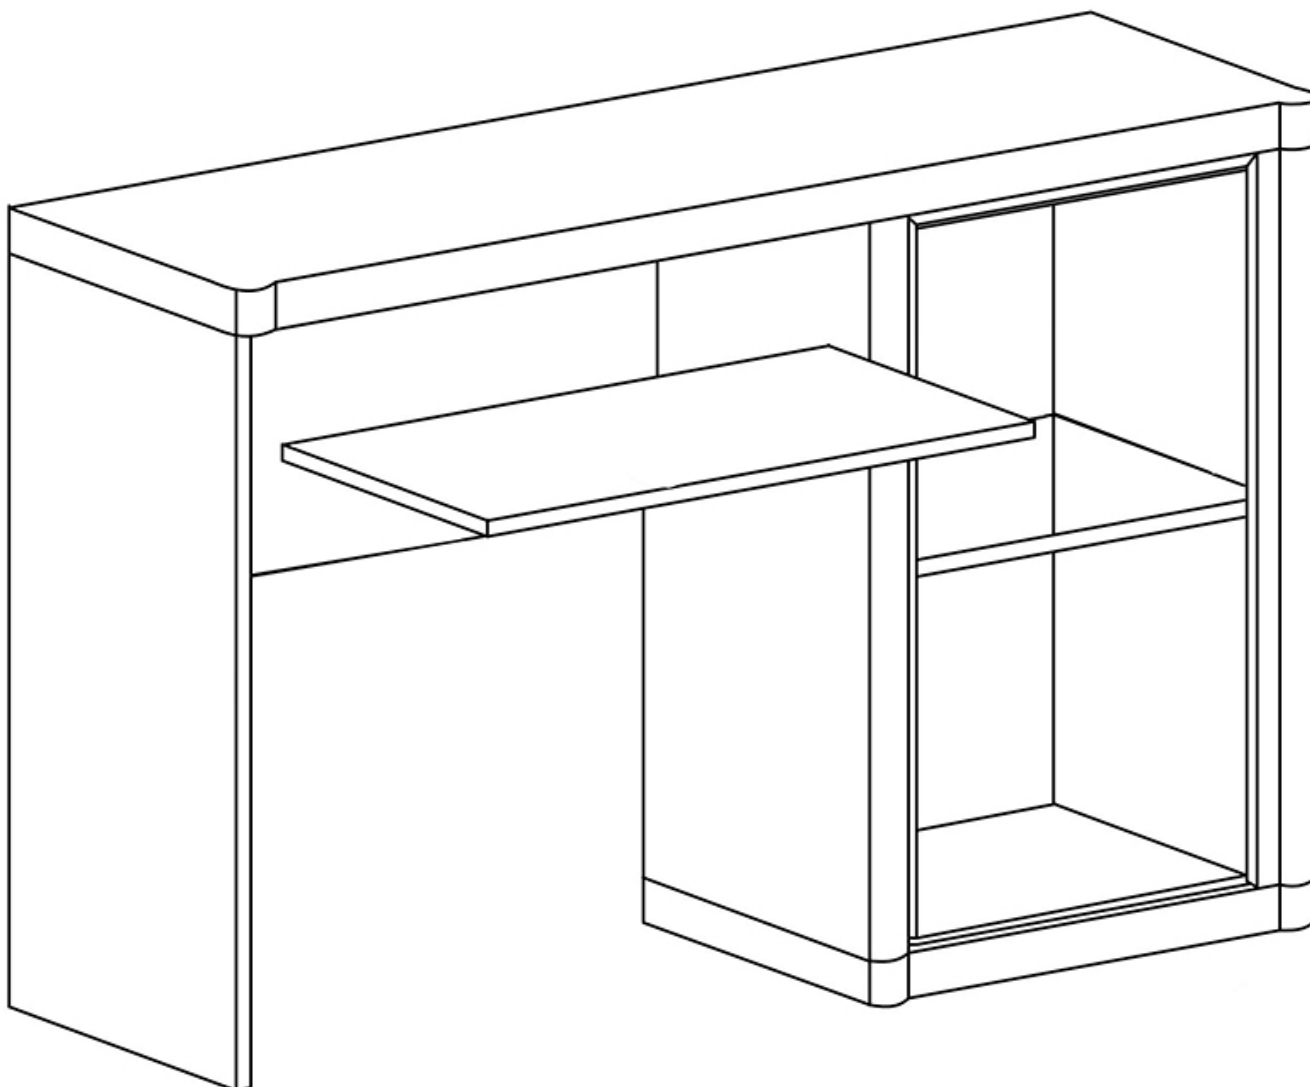

Opis produktu

Biurko o wymiarach 126x59 cm należące do systemu DONATO. Inspirujący system livingowy, sypialniany z charakterystycznym obramowaniem na frontach. Bardzo efektowny i funkcjonalny. Sprawdzi się również jako system przy

urządzeniu domowej przestrzeni do pracy, gabinetu i biura. Meble pakowane w paczki, do samodzielnego montażu. Do kompletu dołączona przejrzysta instrukcja montażu. Produkt w 100% polski.

SPECYFIKACJA

- szerokość: 126 cm
- wysokość: 77 cm
- głębokość: 59 cm
- ilość drzwi: 1
- półki: tak

CECHY SYSTEMU

- korpusy i fronty wykonane z płyty wiórowej laminowanej o grubości 16 mm, blaty 48 mm oklejane krzywoliniowo
- boki zdobione listwami MDF
- obrzeża wykończone okleiną PCV
- oświetlenie LED do półek szklanych - opcjonalnie