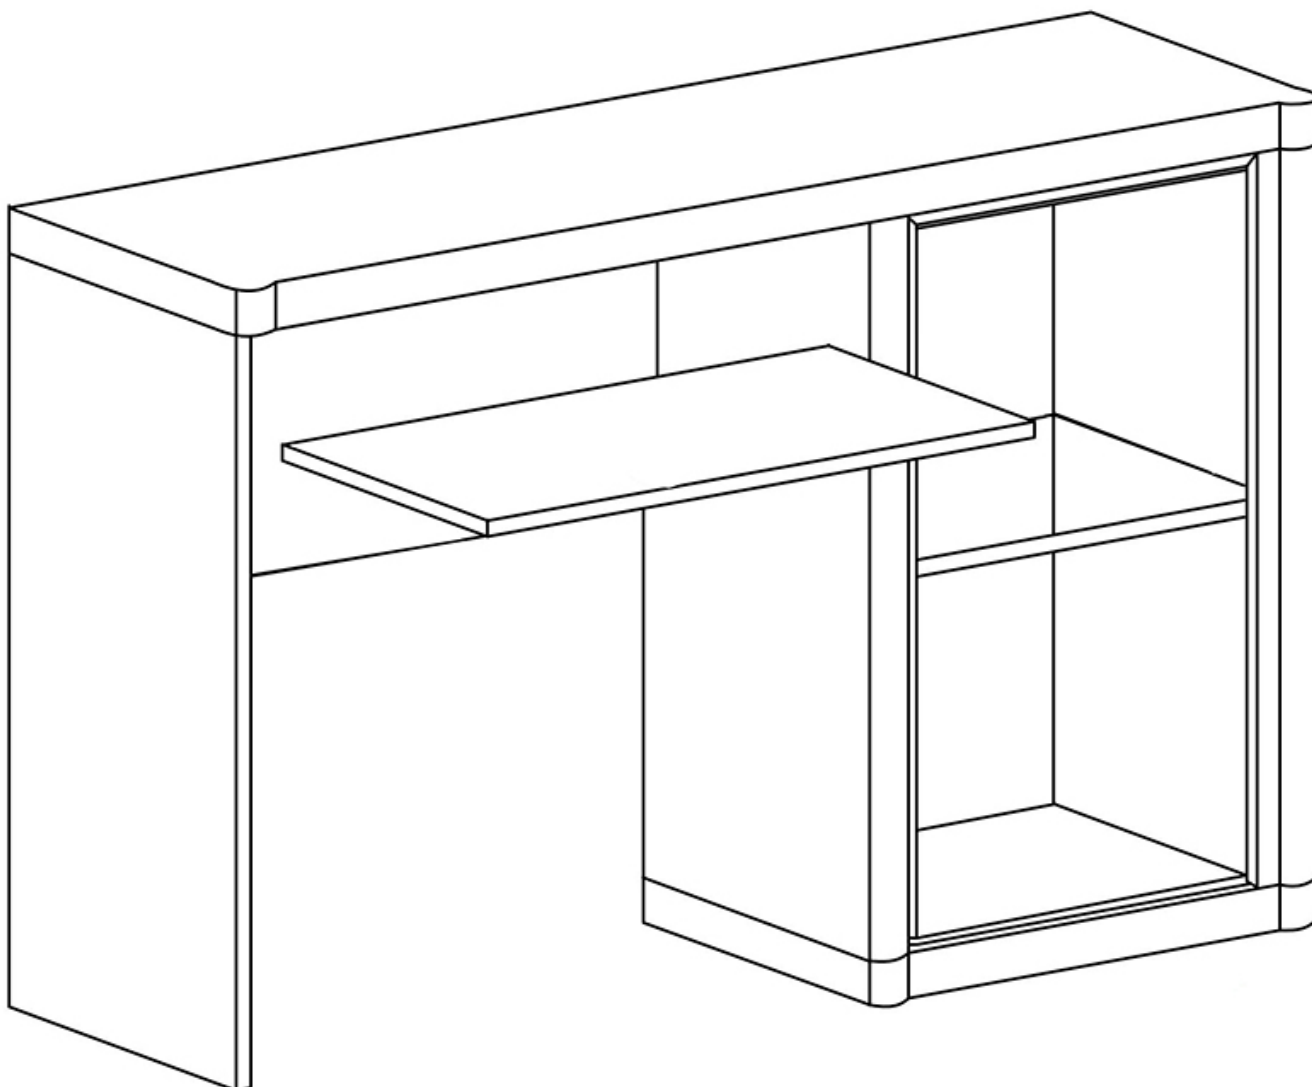

Opis produktu

DONATO biurko 126x59 cm DĄB TRUFLOWY / SONOMA

Biurko o wymiarach 126x59 cm należące do systemu DONATO. Inspirujący system livingowy, sypialniany z charakterystycznym obramowaniem na frontach. Bardzo efektowny i funkcjonalny. Sprawdzi się również jako system przy

urządzeniu domowej przestrzeni do pracy, gabinetu i biura. Meble pakowane w paczki, do samodzielnego montażu. Do kompletu dołączona przejrzysta instrukcja montażu. Produkt w 100% polski.

SPECYFIKACJA

- szerokość: 126 cm
- wysokość: 77 cm
- głębokość: 59 cm
- ilość drzwi: 1
- półki: tak

CECHY SYSTEMU

- korpusy i fronty wykonane z płyty wiórowej laminowanej o grubości 16 mm, blaty 48 mm oklejane krzywoliniowo
- boki zdobione listwami MDF
- obrzeża wykończone okleiną PCV
- oświetlenie LED do półek szklanych - opcjonalnie