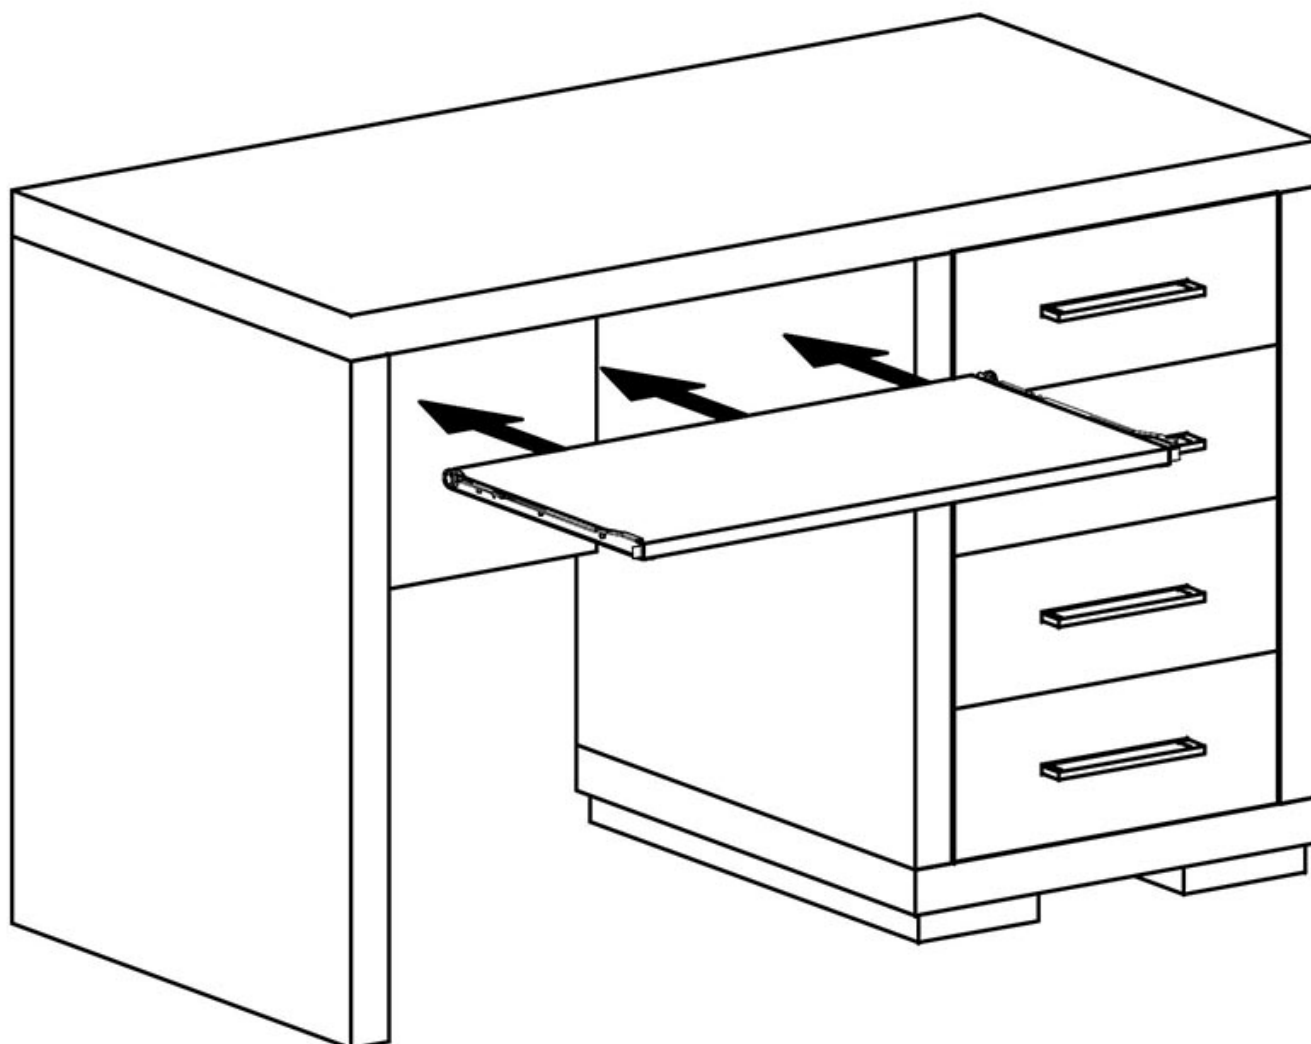

Opis produktu

VIOLA biurko 120x60 cm SANTANA CIEMNA / SANTANA

Biurko z 4 szufladami o wymiarach 120x60 cm należące do kolekcji Viola. System jest idealnym rozwiązaniem dla każdego biura i salonu. Dzięki tej kolekcji możesz zaaranżować przestrzeń do pracy i odpoczynku w bardzo stylowy i funkcjonalny

sposób. Fronty wykonane z wysokiej jakości płyty laminowanej o grubości 16 mm. Blaty oraz korpusy zostały pogrubione do 48 mm. Obrzeża ABS zwiększają odporność na ścieranie oraz wilgoć. Meble pakowane w paczki, do samodzielnego montażu. Do kompletu dołączona przejrzysta instrukcja montażu. Produkt w 100% polski.

SPECYFIKACJA

- szerokość: 120 cm
- wysokość: 78 cm
- głębokość: 605 cm
- ilość szuflad: 4
- półka: tak

CECHY SYSTEMU

- korpus i front wykonany z płyty laminowanej strukturalnej
- front z płyty o grubości 16 mm
- blaty zostały pogrubione do 48 mm
- obrzeża ABS odporne na wilgoć oraz ścieranie
- hartowane szyby w witrynach
- obrzeża PCV