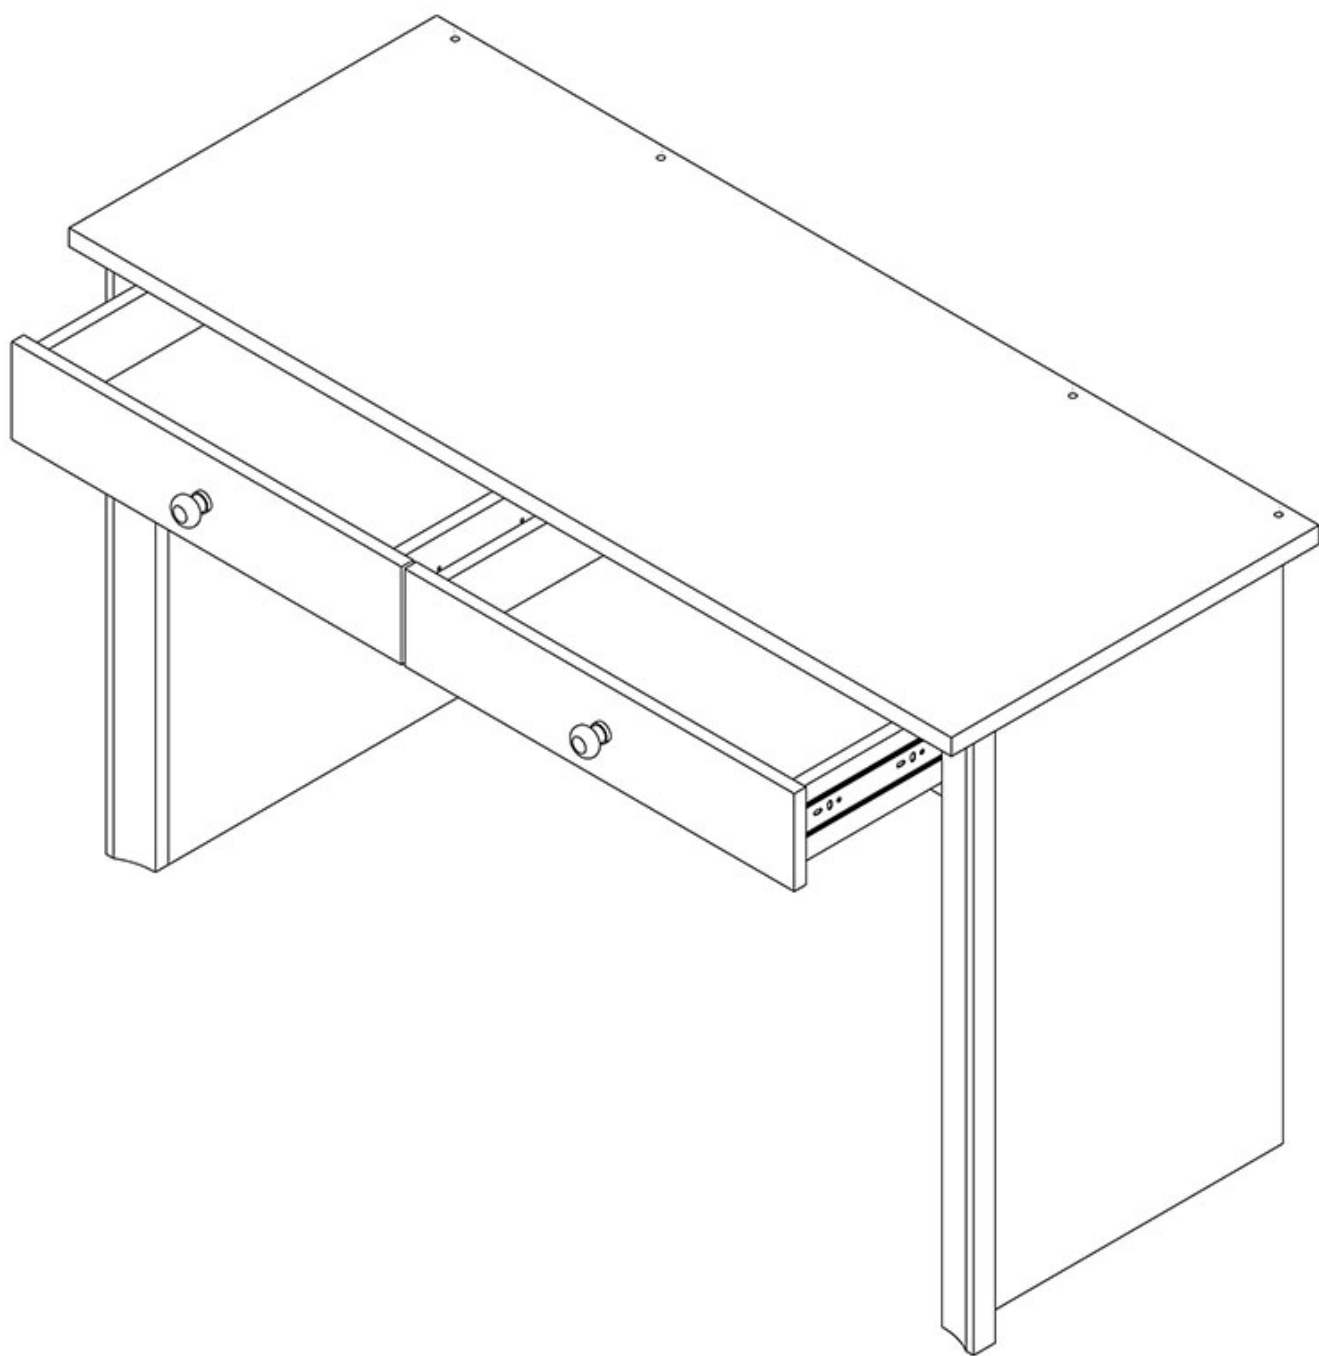

Opis produktu

FIONA biurko 120x50 cm SONOMA CZEKOLADA

Biurko z 2 szufladami należące do kolekcji Fiona. Kolekcja mebli do salonu lub sypialni w kolorystyce dąb sonoma lub sonoma czekolada. Funkcjonalne rozwiązania zapewniają wygodne i komfortowe miejsce do odpoczynku. Meble wykonane z wysokiej jakości płyty, korpus oklejony obrzeżem ABS. Meble pakowane w paczki, do samodzielnego montażu. Do kompletu dołączona przejrzysta instrukcja montażu. Produkt w 100% polski.

SPECYFIKACJA

- szerokość: 120 cm
- wysokość: 75 cm

-
- głębokość: 50 cm
 - ilość szuflad: 2

CECHY SYSTEMU

- grubość blatów: 22 mm
- grubość frontów: 16 mm
- ozdobna przednia listwa MDF
- obrzeże ABS - blaty 1,7 mm
- obrzeże ABS - pozostałe 0,5 mm
- uchwyty metalowe
- prowadnice kulkowe GTV35 pełen wysuw