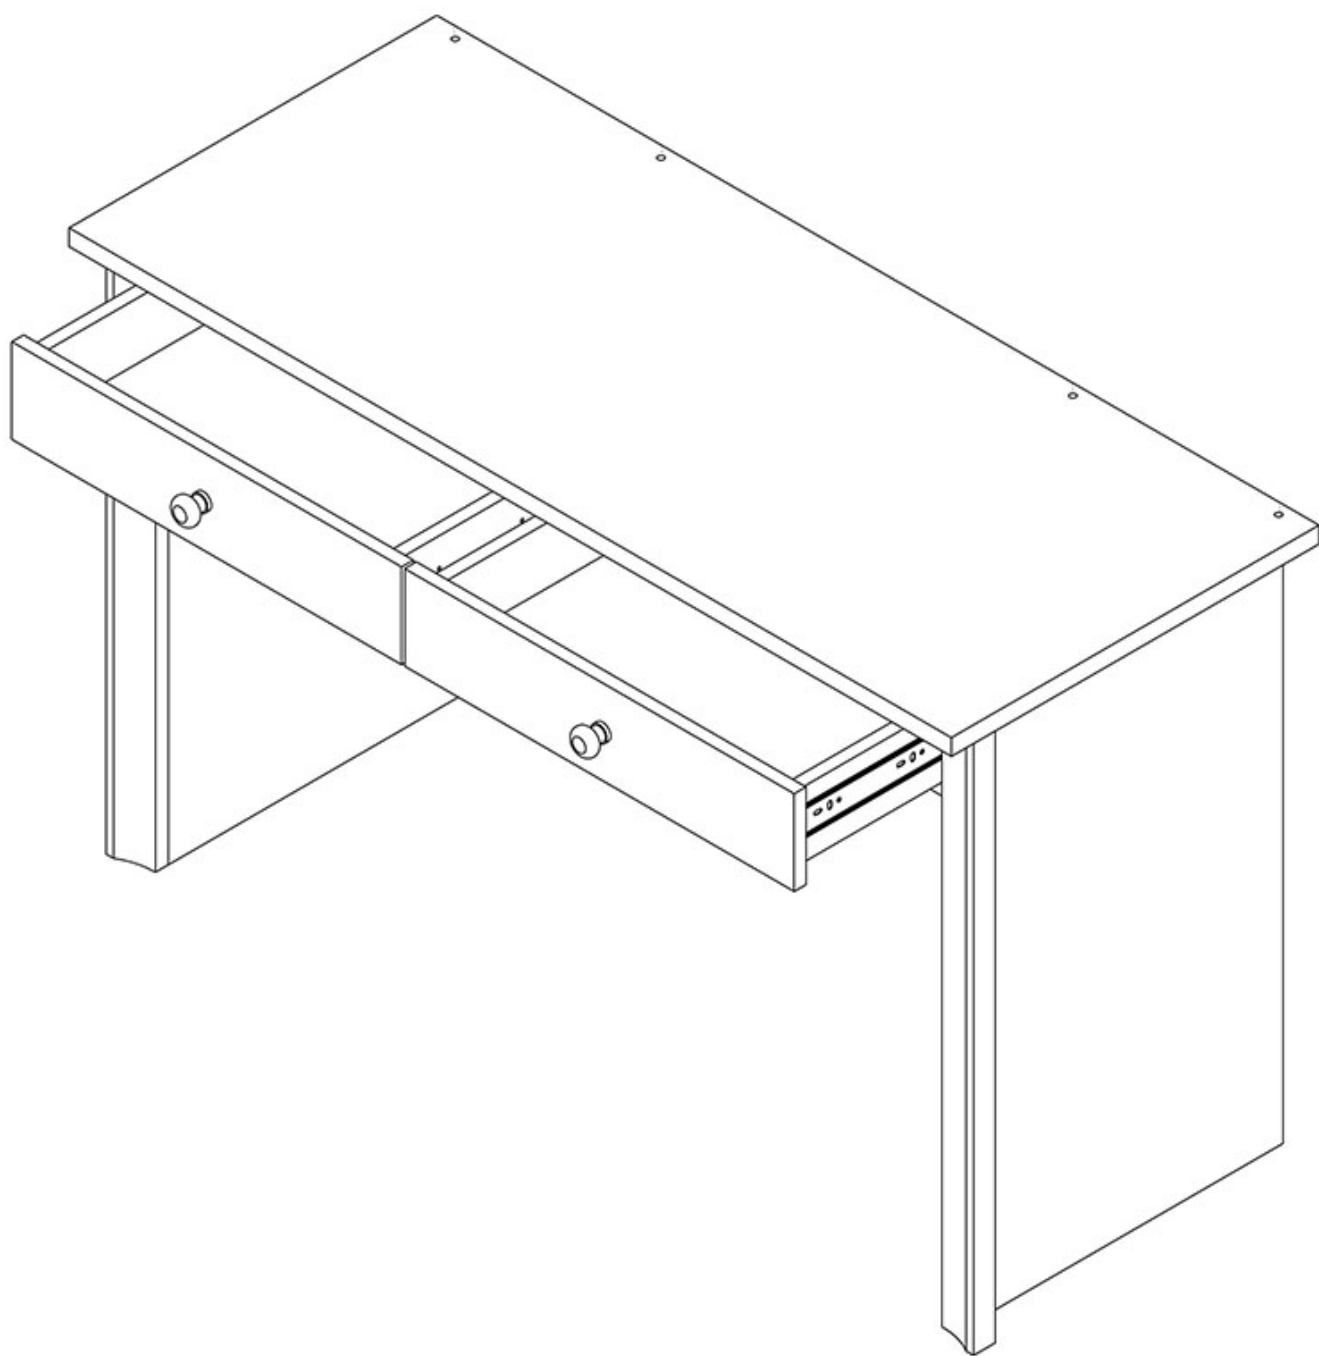

Opis produktu

FIONA biurko 120x50 cm DĄB SONOMA

Biurko z 2 szufladami należące do kolekcji Fiona. Kolekcja mebli do salonu lub sypialni w kolorystyce dąb sonoma lub sonoma czekolada. Funkcjonalne rozwiązania zapewniają wygodne i komfortowe miejsce do odpoczynku. Meble wykonane z wysokiej jakości płyty, korpus oklejony obrzeżem ABS. Meble pakowane w paczki, do samodzielnego montażu. Do kompletu dołączona przejrzysta instrukcja montażu. Produkt w 100% polski.

SPECYFIKACJA

- szerokość: 120 cm
- wysokość: 75 cm
- głębokość: 50 cm
- ilość szuflad: 2

CECHY SYSTEMU

- grubość blatów: 22 mm
- grubość frontów: 16 mm
- ozdobna przednia listwa MDF
- obrzeże ABS - blaty 1,7 mm
- obrzeże ABS - pozostałe 0,5 mm
- uchwyty metalowe
- prowadnice kulkowe GTV35 pełen wysuw