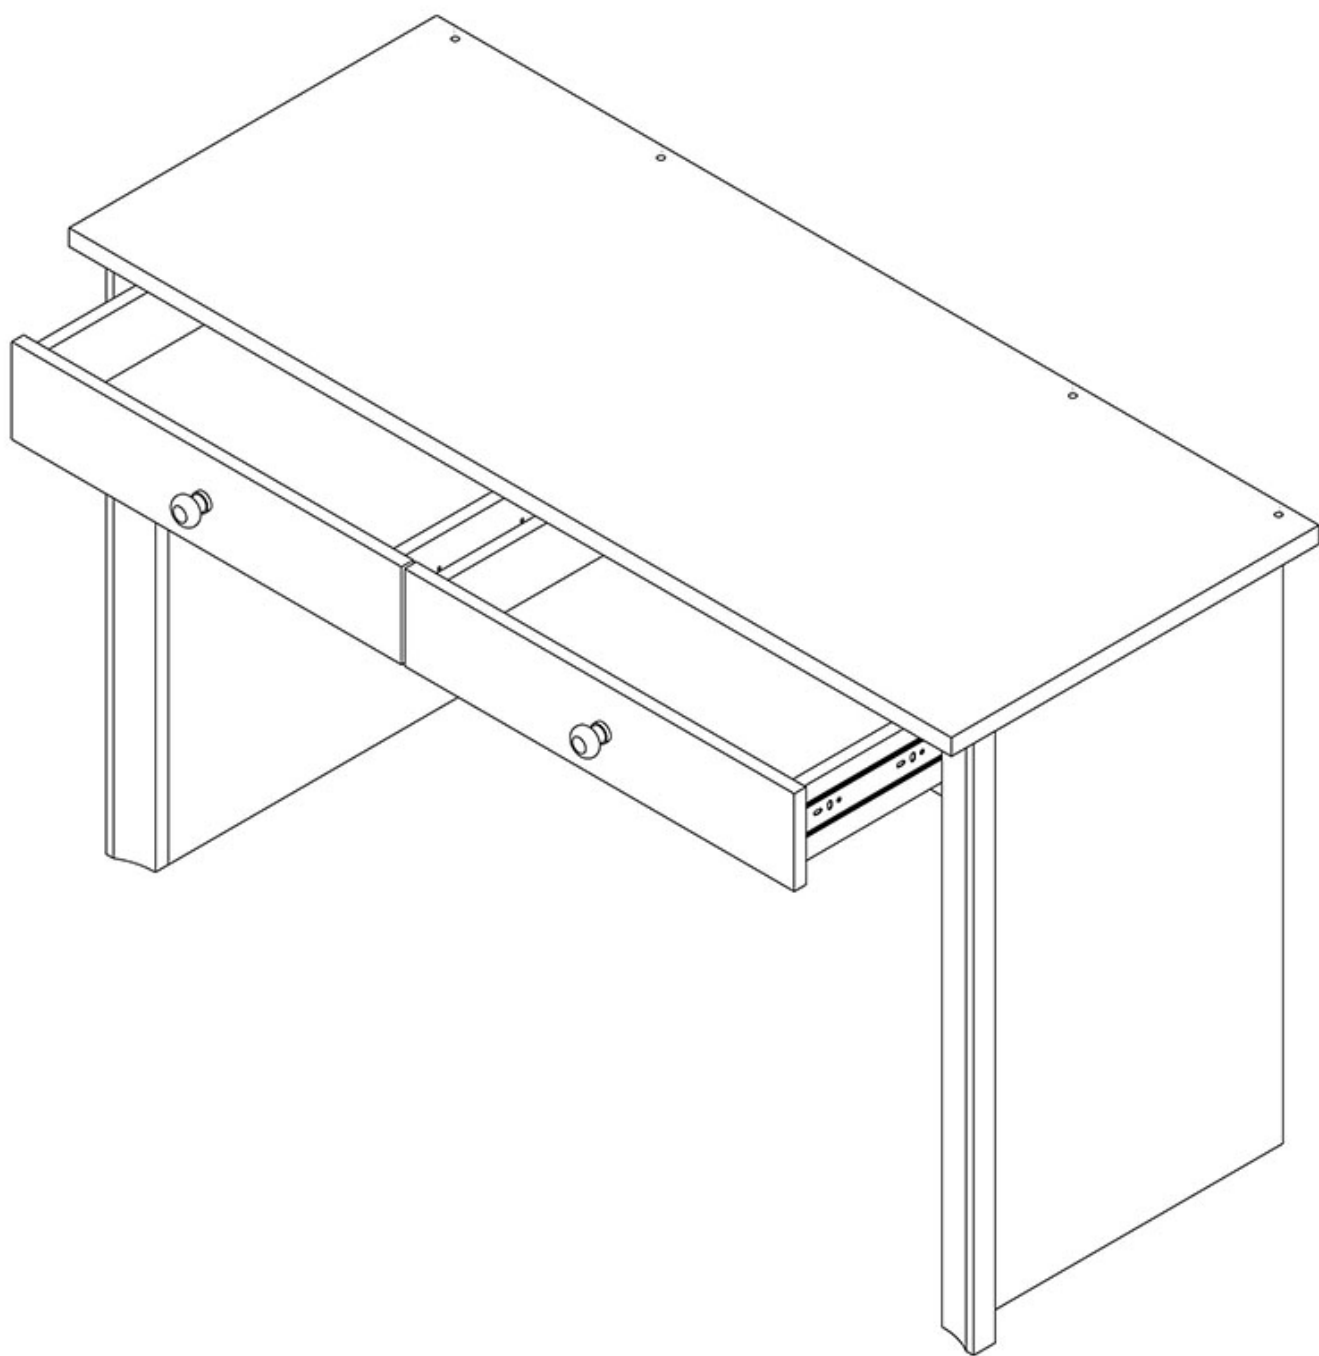

Opis produktu

Biurko z 2 szufladami należące do kolekcji Fiona. Kolekcja mebli do salonu lub sypialni w kolorystyce dąb sonoma lub sonoma czekolada. Funkcjonalne rozwiązania zapewniają wygodne i komfortowe miejsce do odpoczynku. Meble wykonane z wysokiej jakości płyty, korpus oklejony obrzeżem ABS. Meble pakowane w paczki, do samodzielnego montażu. Do kompletu dołączona przejrzysta instrukcja montażu. Produkt w 100% polski.

SPECYFIKACJA

- szerokość: 120 cm
- wysokość: 75 cm
- głębokość: 50 cm
- ilość szuflad: 2

CECHY SYSTEMU

- grubość blatów: 22 mm
- grubość frontów: 16 mm
- ozdobna przednia listwa MDF
- obrzeże ABS - blaty 1,7 mm
- obrzeże ABS - pozostałe 0,5 mm
- uchwyty metalowe
- prowadnice kulkowe GTV35 pełen wysuw