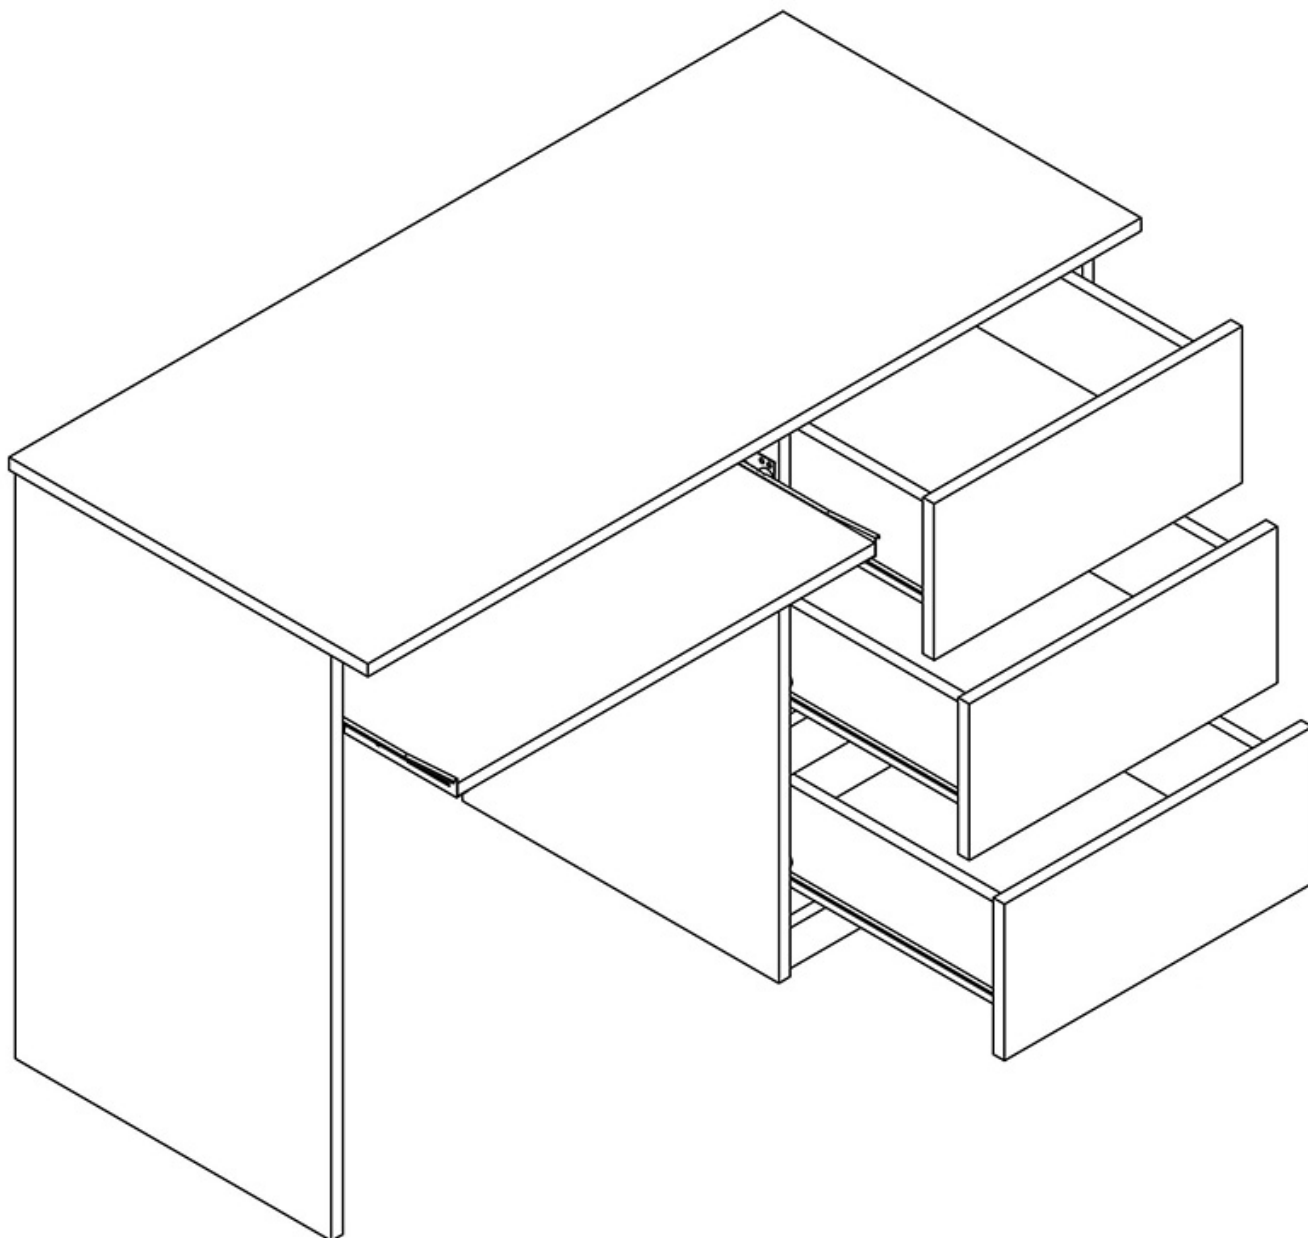

### Opis produktu

**CESK biurko 110x51 cm DĄB SONOMA**

Biurko z 3 szufladami należąca do kolekcji CESK. Nowoczesna kolekcja mebli do sypialni i pokoju młodzieżowego w kolorystyce: biały, dąb sonoma lub dąb riviera. Funkcjonalne rozwiązania zapewniają wygodne i komfortowe miejsce do użytku dziennego oraz snu. Meble wykonane z wysokiej jakości płyty, korpus oklejony obrzeżem ABS 0,5mm. Szuflady na prowadnicach rolkowych. Meble pakowane w paczki, do samodzielnego montażu. Do kompletu dołączona przejrzysta instrukcja montażu. Produkt w 100% polski.

## SPECYFIKACJA

- szerokość: 110 cm
- wysokość: 75 cm
- głębokość: 51 cm
- ilość szuflad: 3
- półka: tak

-----  
**Meble w paczkach do samodzielnego montażu.  
Do każdego produktu dołączona jest przejrzysta instrukcja montażu  
oraz wyposażenie niezbędne do jego zmontowania.**  
-----