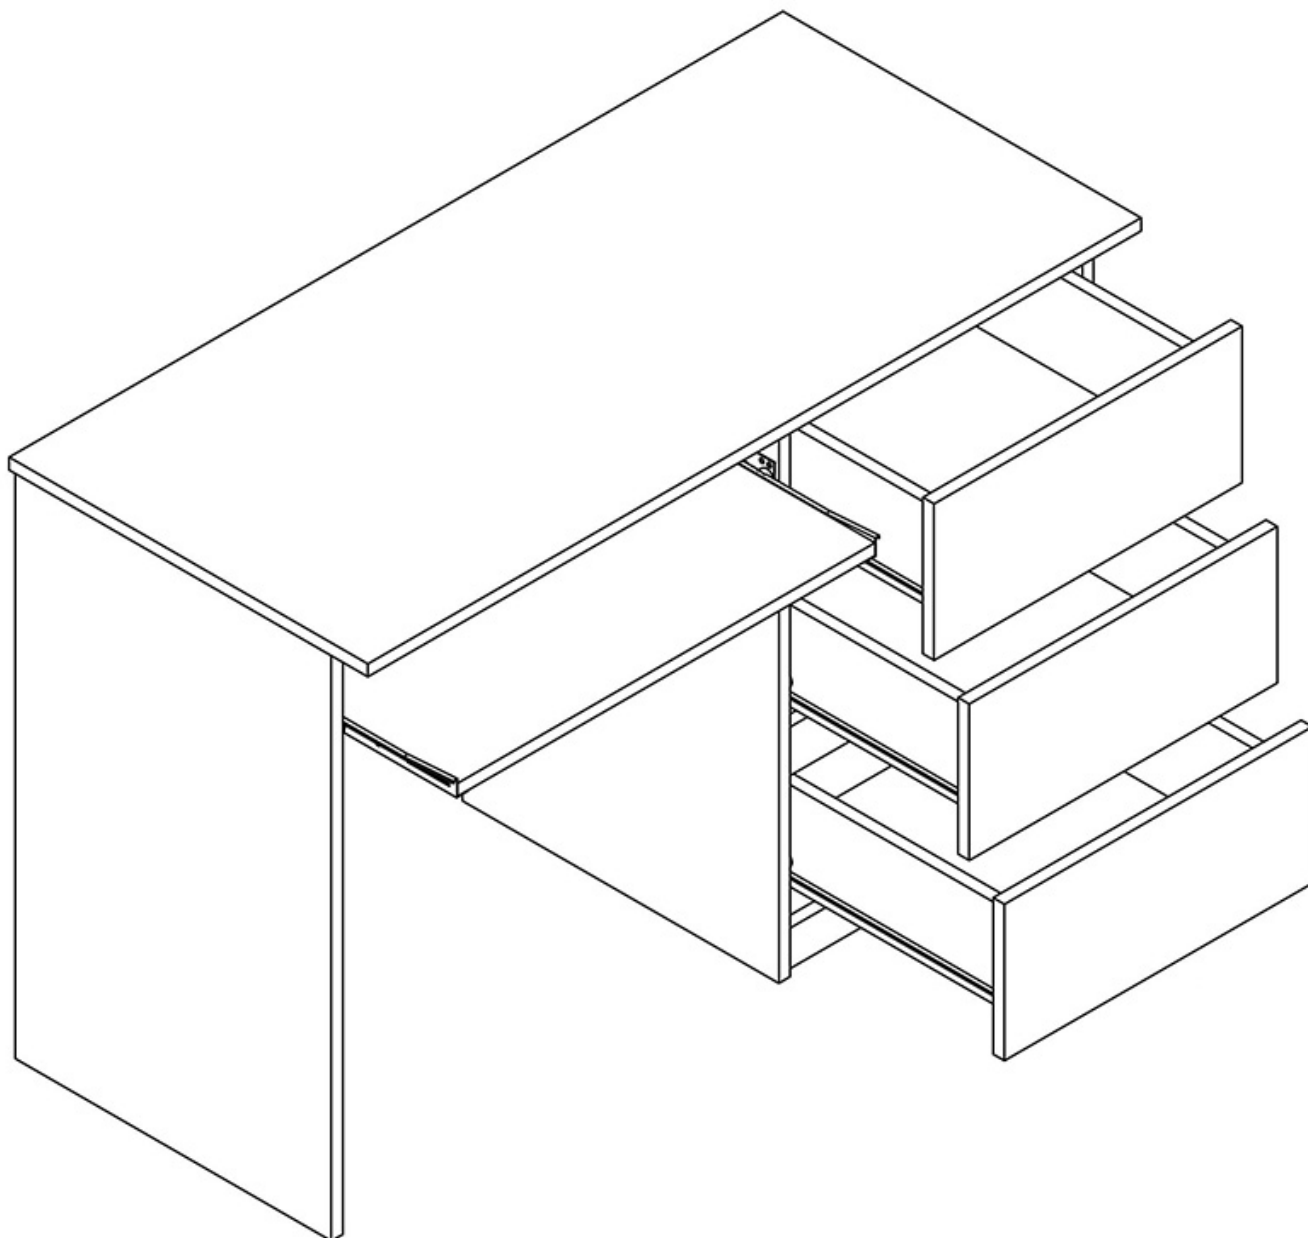

Dane aktualne na dzień: 03-06-2026 16:05

Link do produktu: <https://umeblujdom.pl/biurko-110x51-cm-cesk-dab-sonoma-p-1669.html>

Biurko 110x51 cm Cesk Dąb Sonoma

Cena	464 zł
Czas wysyłki	3-7 dni roboczych
Szerokość	110 cm
Wysokość	75 cm
Głębokość	51 cm

Opis produktu

CESK biurko 110x51 cm DĄB SONOMA

Biurko z 3 szufladami należąca do kolekcji CESK. Nowoczesna kolekcja mebli do sypialni i pokoju młodzieżowego w kolorystyce: biały, dąb sonoma lub dąb riviera. Funkcjonalne rozwiązania zapewniają wygodne i komfortowe miejsce do użytku dziennego oraz snu. Meble wykonane z wysokiej jakości płyty, korpus oklejony obrzeżem ABS 0,5mm. Szuflady na prowadnicach rolkowych. Meble pakowane w paczki, do samodzielnego montażu. Do kompletu dołączona przejrzysta instrukcja montażu. Produkt w 100% polski.

SPECYFIKACJA

- szerokość: 110 cm
- wysokość: 75 cm
- głębokość: 51 cm
- ilość szuflad: 3
- półka: tak

**Meble w paczkach do samodzielnego montażu.
Do każdego produktu dołączona jest przejrzysta instrukcja montażu
oraz wyposażenie niezbędne do jego zmontowania.**