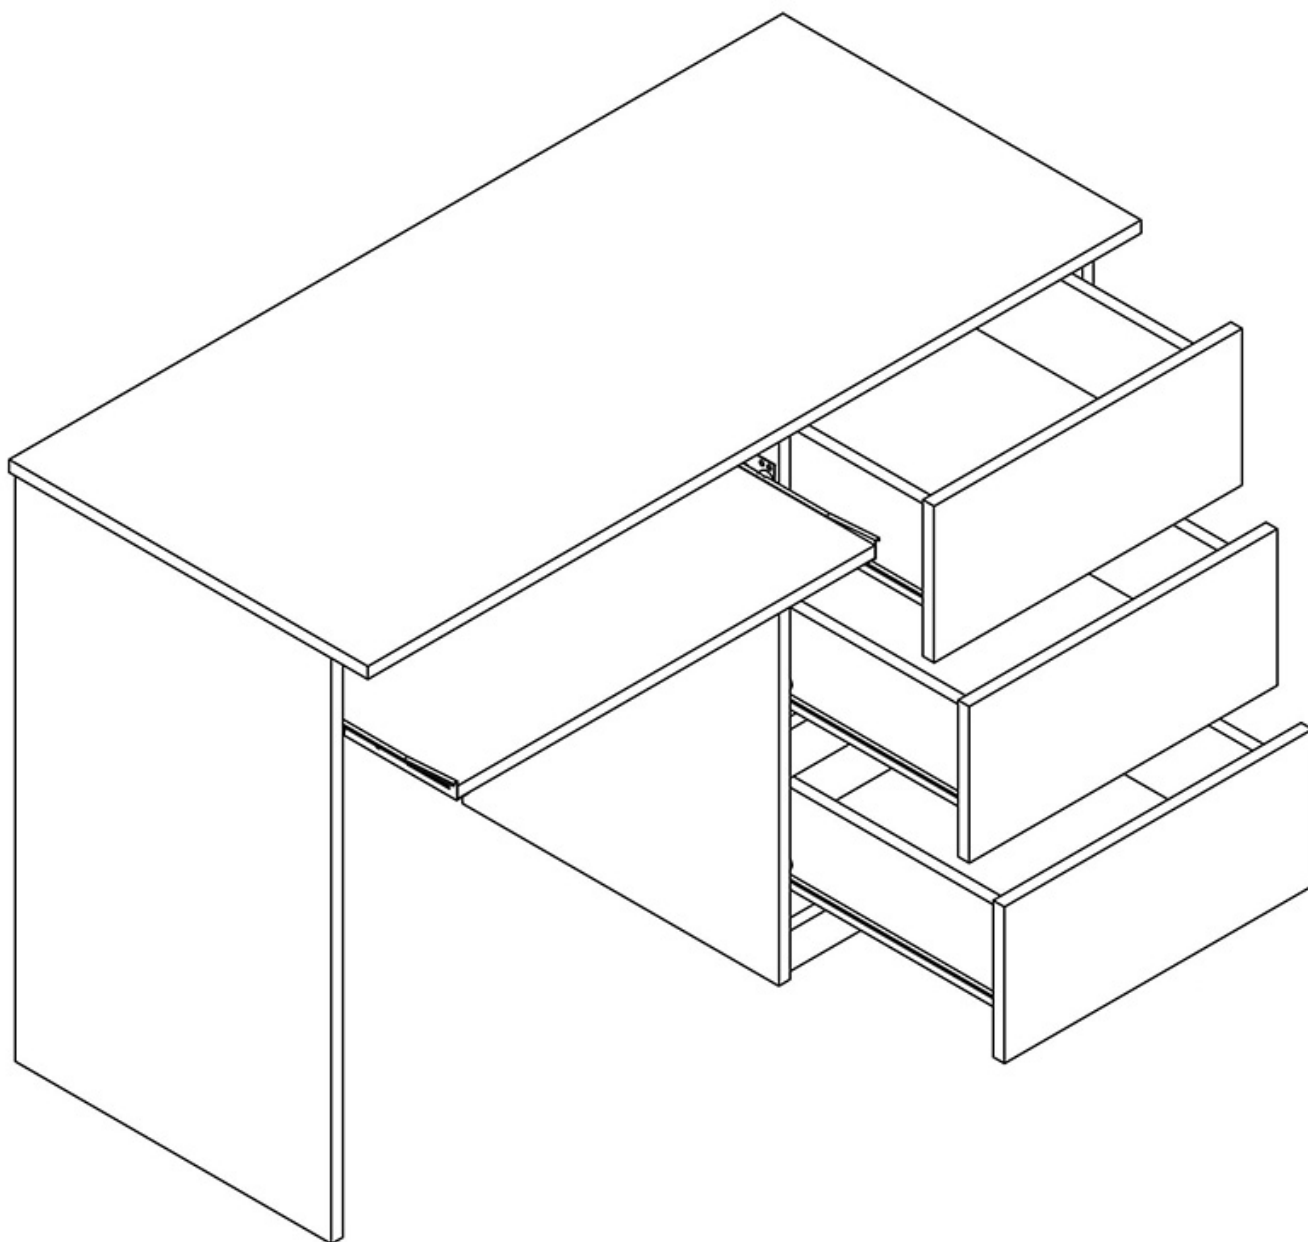

Biurko 110x51 cm Cesk Dąb Riviera

Cena	464 zł
Czas wysyłki	3-7 dni roboczych
Szerokość	110 cm
Wysokość	75 cm
Głębokość	51 cm

Opis produktu

CESK biurko 110x51 cm DĄB RIVIERA

Biurko z 3 szufladami należące do kolekcji CESK. Nowoczesna kolekcja mebli do sypialni i pokoju młodzieżowego w kolorystyce: biały, dąb sonoma lub dąb riviera. Funkcjonalne rozwiązania zapewniają wygodne i komfortowe miejsce do użytku dziennego oraz snu. Meble wykonane z wysokiej jakości płyty, korpus oklejony obrzeżem ABS 0,5mm. Szuflady na prowadnicach rolkowych. Meble pakowane w paczki, do samodzielnego montażu. Do kompletu dołączona przejrzysta instrukcja montażu. Produkt w 100% polski.

SPECYFIKACJA

- szerokość: 110 cm
- wysokość: 75 cm

-
- głębokość: 51 cm
 - ilość szuflad: 3
 - półka: tak

**Meble w paczkach do samodzielnego montażu.
Do każdego produktu dołączona jest przejrzysta instrukcja montażu
oraz wyposażenie niezbędne do jego zmontowania.**