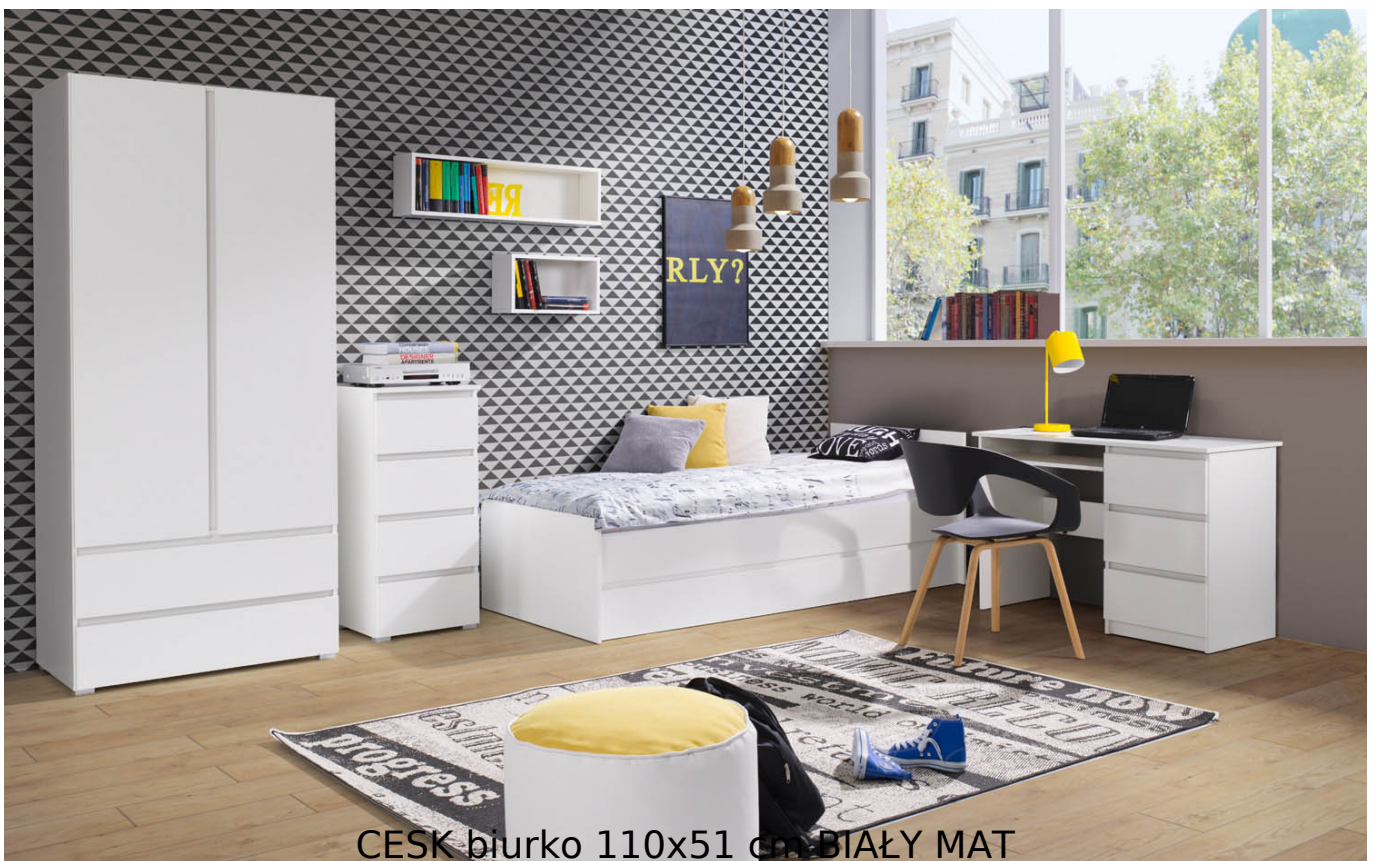

Dane aktualne na dzień: 03-06-2026 07:29

Link do produktu: <https://umeblujdom.pl/biurko-110x51-cm-cesk-bialy-mat-p-1685.html>

Biurko 110x51 cm Cesk Biały Mat

Cena	464 zł
Czas wysyłki	3-7 dni roboczych
Szerokość	110 cm
Wysokość	75 cm
Głębokość	51 cm

Opis produktu

CESK biurko 110x51 cm BIAŁY MAT

Biurko z 3 szufladami należące do kolekcji CESK. Nowoczesna kolekcja mebli do sypialni i pokoju młodzieżowego w kolorystyce: biały, dąb sonoma lub dąb riviera. Funkcjonalne rozwiązania zapewniają wygodne i komfortowe miejsce do użytku dziennego oraz snu. Meble wykonane z wysokiej jakości płyty, korpus oklejeny obrzeżem ABS 0,5mm. Szuflady na prowadnicach rolkowych. Meble pakowane w paczki, do samodzielnego montażu. Do kompletu dołączona przejrzysta

instrukcja montażu. Produkt w 100% polski.

SPECYFIKACJA

- szerokość: 110 cm
- wysokość: 75 cm
- głębokość: 51 cm
- ilość szuflad: 3
- półka; tak

**Meble w paczkach do samodzielnego montażu.
Do każdego produktu dołączona jest przejrzysta instrukcja montażu
oraz wyposażenie niezbędne do jego zmontowania.**