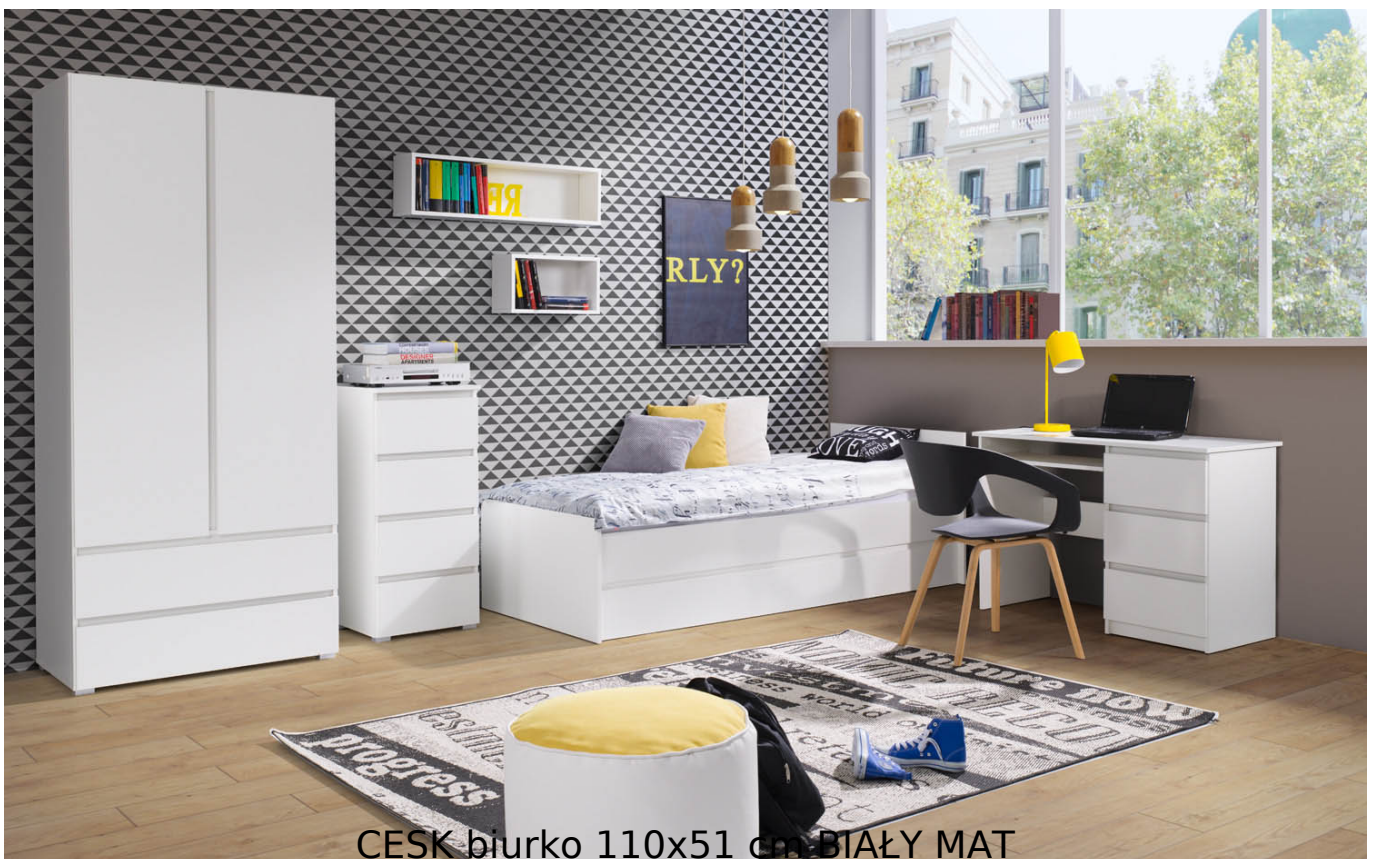

Dane aktualne na dzień: 10-04-2025 09:18

Link do produktu: <https://umeblujdom.pl/biurko-110x51-cm-cesk-bialy-mat-p-1685.html>

Biurko 110x51 cm Cesk Biały Mat

Cena	464 zł
Czas wysyłki	3-7 dni roboczych
Szerokość	110 cm
Wysokość	75 cm
Głębokość	51 cm

Opis produktu

CESK biurko 110x51 cm BIAŁY MAT

Biurko z 3 szufladami należące do kolekcji CESK. Nowoczesna kolekcja mebli do sypialni i pokoju młodzieżowego w kolorystyce: biały, dąb sonoma lub dąb riviera. Funkcjonalne rozwiązania zapewniają wygodne i komfortowe miejsce do użytku dziennego oraz snu. Meble wykonane z wysokiej jakości płyty, korpus oklejeny obrzeżem ABS 0,5mm. Szuflady na prowadnicach rolkowych. Meble pakowane w paczki, do samodzielnego montażu. Do kompletu dołączona przejrzysta

instrukcja montażu. Produkt w 100% polski.

SPECYFIKACJA

- szerokość: 110 cm
- wysokość: 75 cm
- głębokość: 51 cm
- ilość szuflad: 3
- półka; tak

**Meble w paczkach do samodzielnego montażu.
Do każdego produktu dołączona jest przejrzysta instrukcja montażu
oraz wyposażenie niezbędne do jego zmontowania.**