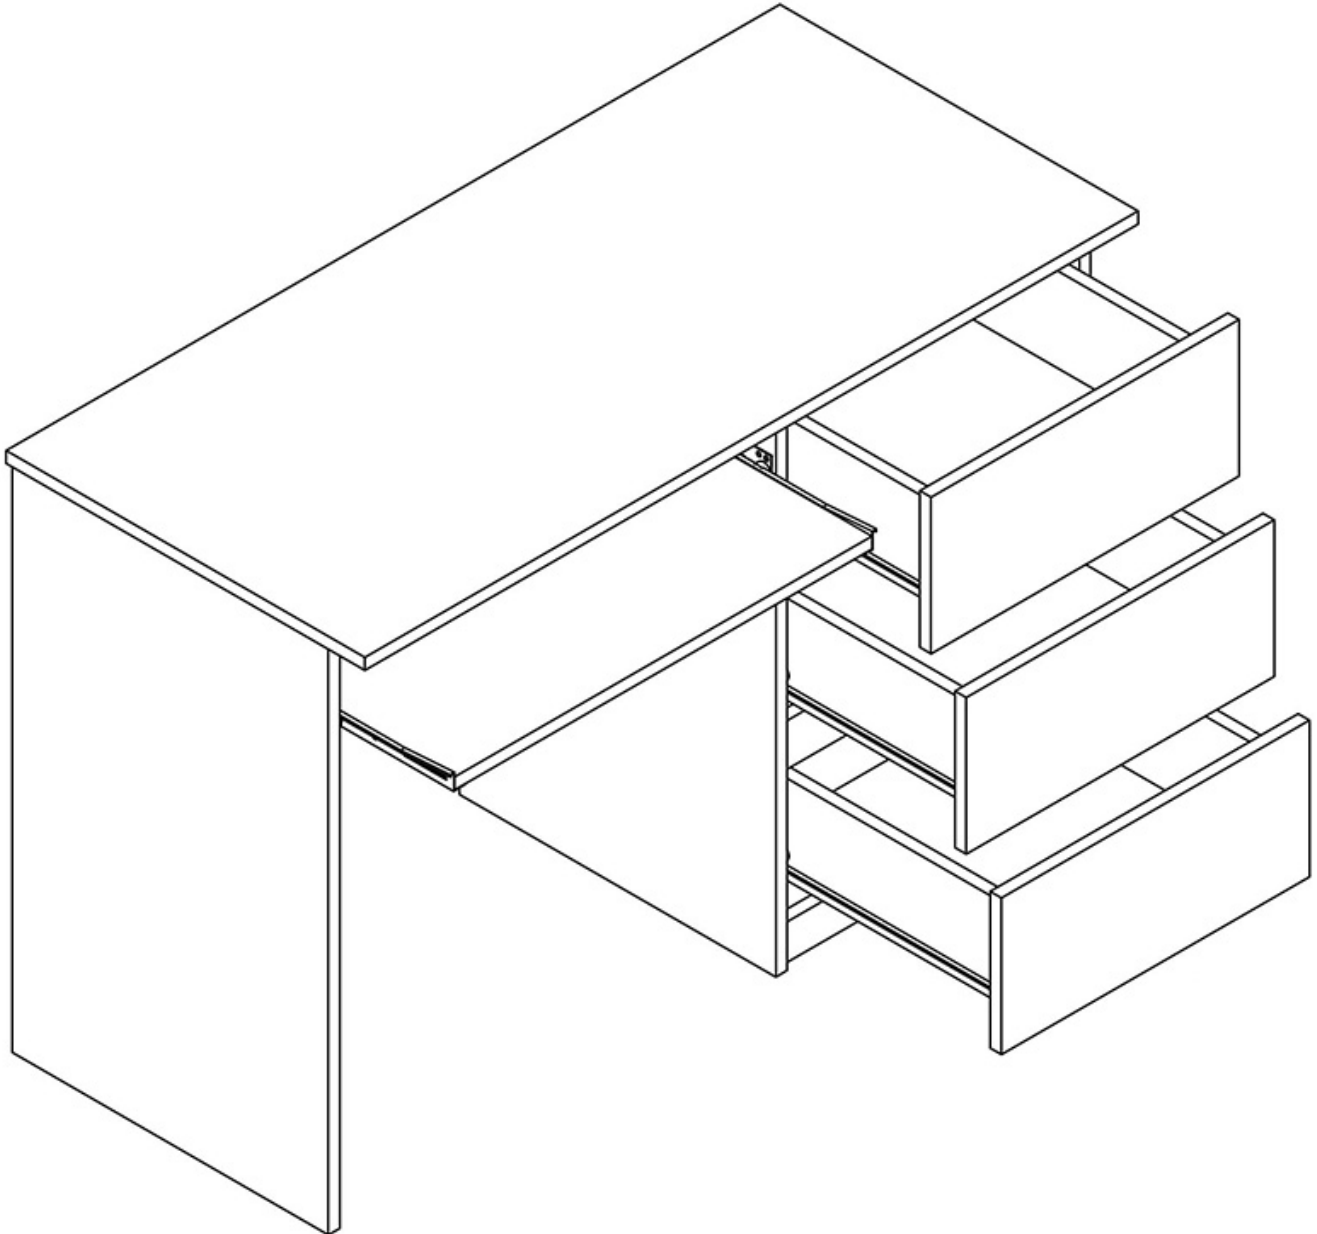

Dane aktualne na dzień: 03-06-2026 07:29

Link do produktu: <https://umeblujdom.pl/biurko-110x51-cm-cesk-bialy-mat-p-1685.html>

Biurko 110x51 cm Cesk Biały Mat

Cena	464 zł
Czas wysyłki	3-7 dni roboczych
Szerokość	110 cm
Wysokość	75 cm
Głębokość	51 cm

Opis produktu

CESK biurko 110x51 cm BIAŁY MAT

Biurko z 3 szufladami należące do kolekcji CESK. Nowoczesna kolekcja mebli do sypialni i pokoju młodzieżowego w kolorystyce: biały, dąb sonoma lub dąb riviera. Funkcjonalne rozwiązania zapewniają wygodne i komfortowe miejsce do użytku dziennego oraz snu. Meble wykonane z wysokiej jakości płyty, korpus oklejeny obrzeżem ABS 0,5mm. Szuflady na prowadnicach rolkowych. Meble pakowane w paczki, do samodzielnego montażu. Do kompletu dołączona przejrzysta

instrukcja montażu. Produkt w 100% polski.

SPECYFIKACJA

- szerokość: 110 cm
- wysokość: 75 cm
- głębokość: 51 cm
- ilość szuflad: 3
- półka; tak

**Meble w paczkach do samodzielnego montażu.
Do każdego produktu dołączona jest przejrzysta instrukcja montażu
oraz wyposażenie niezbędne do jego zmontowania.**