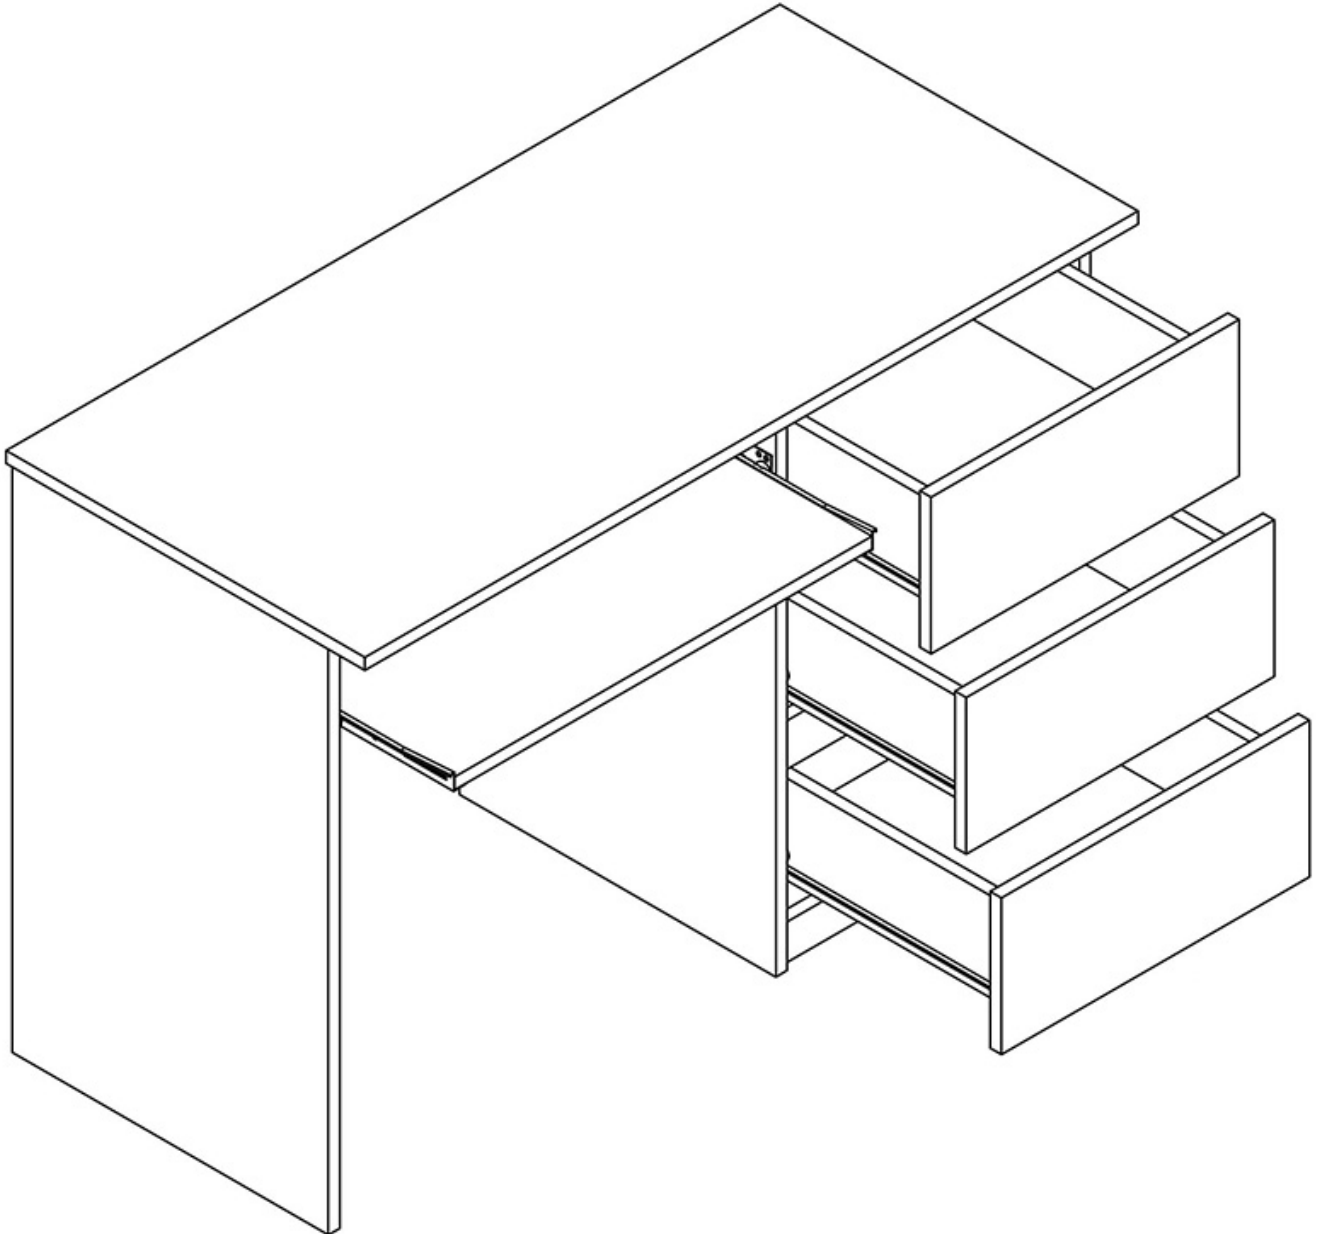

Dane aktualne na dzień: 10-04-2025 09:18

Link do produktu: <https://umeblujdom.pl/biurko-110x51-cm-cesk-bialy-mat-p-1685.html>

Biurko 110x51 cm Cesk Biały Mat

Cena	464 zł
Czas wysyłki	3-7 dni roboczych
Szerokość	110 cm
Wysokość	75 cm
Głębokość	51 cm

Opis produktu

CESK biurko 110x51 cm BIAŁY MAT

Biurko z 3 szufladami należące do kolekcji CESK. Nowoczesna kolekcja mebli do sypialni i pokoju młodzieżowego w kolorystyce: biały, dąb sonoma lub dąb riviera. Funkcjonalne rozwiązania zapewniają wygodne i komfortowe miejsce do użytku dziennego oraz snu. Meble wykonane z wysokiej jakości płyty, korpus oklejeny obrzeżem ABS 0,5mm. Szuflady na prowadnicach rolkowych. Meble pakowane w paczki, do samodzielnego montażu. Do kompletu dołączona przejrzysta

instrukcja montażu. Produkt w 100% polski.

SPECYFIKACJA

- szerokość: 110 cm
- wysokość: 75 cm
- głębokość: 51 cm
- ilość szuflad: 3
- półka; tak

**Meble w paczkach do samodzielnego montażu.
Do każdego produktu dołączona jest przejrzysta instrukcja montażu
oraz wyposażenie niezbędne do jego zmontowania.**