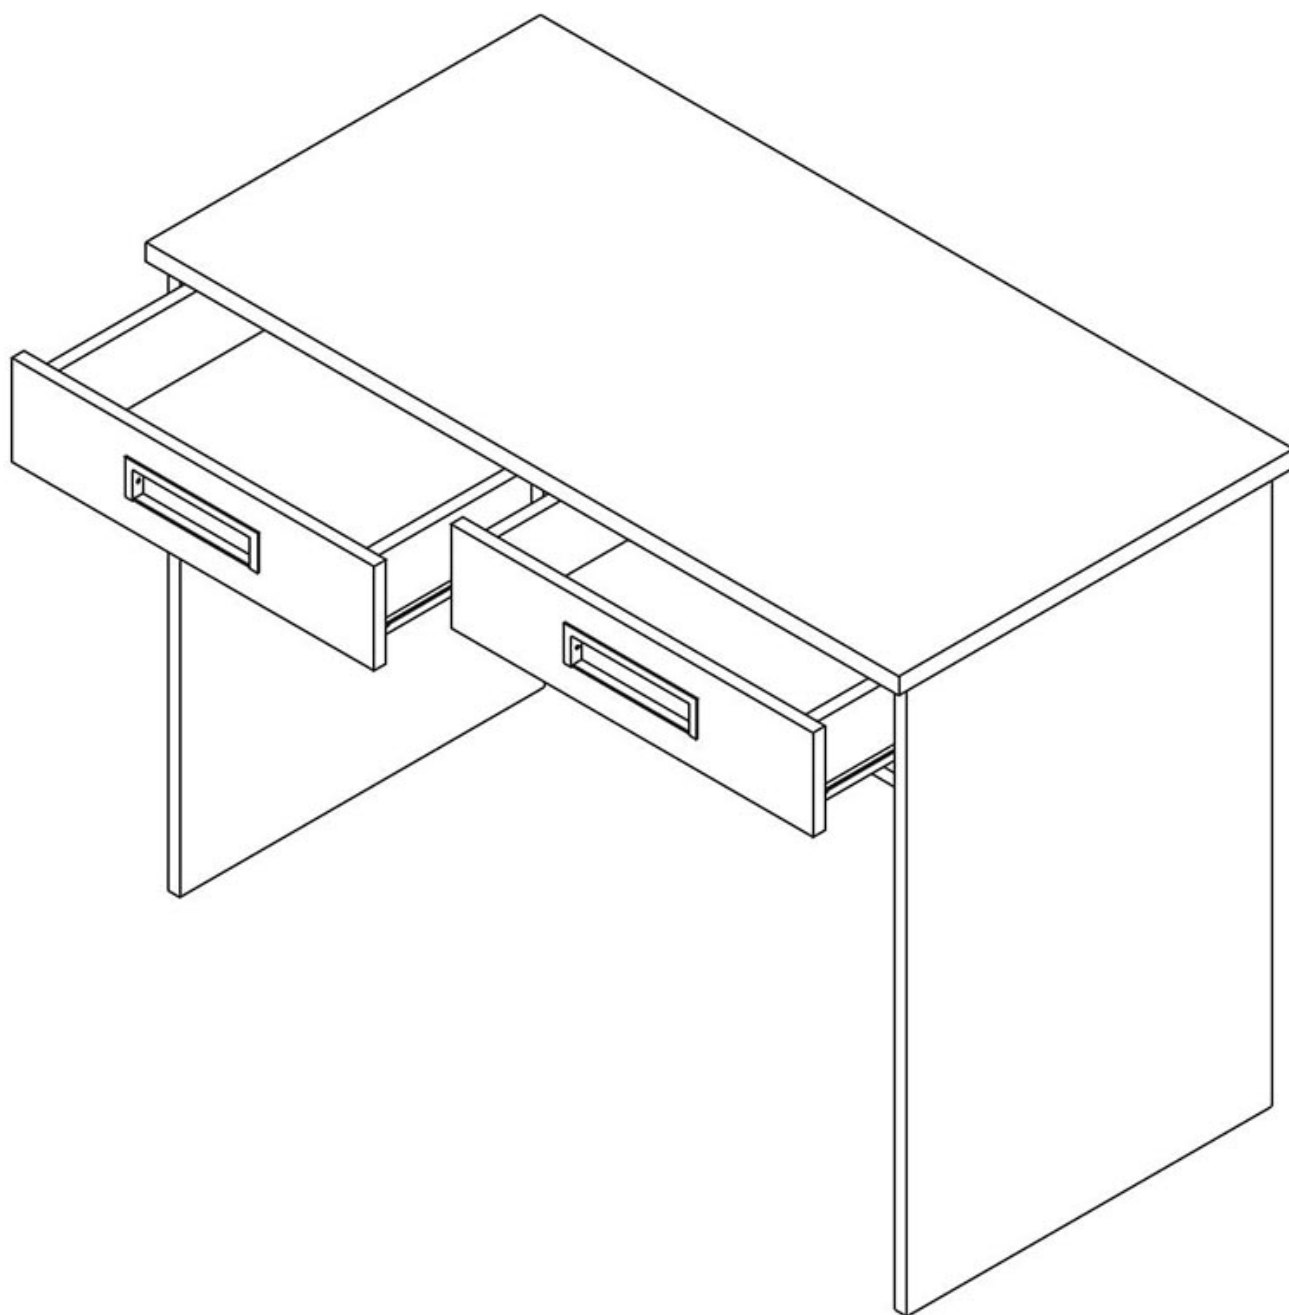

Opis produktu

PLATO biurko 100 cm ŚLIWA / WENGE / BIAŁY / SONOMA

Biurko z 2 szufladami należące do systemu Plato. Funkcjonalne rozwiązania zapewniają odpowiednie miejsce do przechowywania. Meble wykonane z wysokiej jakości płyty, korpus oklejony obrzeżem ABS. Meble pakowane w paczki, do samodzielnego montażu. Do kompletu dołączona przejrzysta instrukcja montażu. Produkt w 100% polski.

SPECYFIKACJA

- szerokość: 100 cm
- wysokość: 76 cm
- głębokość: 50 cm
- ilość szuflad: 2
- prowadnice rolkowe
- grubość korpusów: 22 mm
- grubość frontów: 16 mm
- obrzeże ABS: 0,5 mm

**Meble w paczkach do samodzielnego montażu.
Do każdego produktu dołączona jest przejrzysta instrukcja montażu
oraz wyposażenie niezbędne do jego zmontowania.**